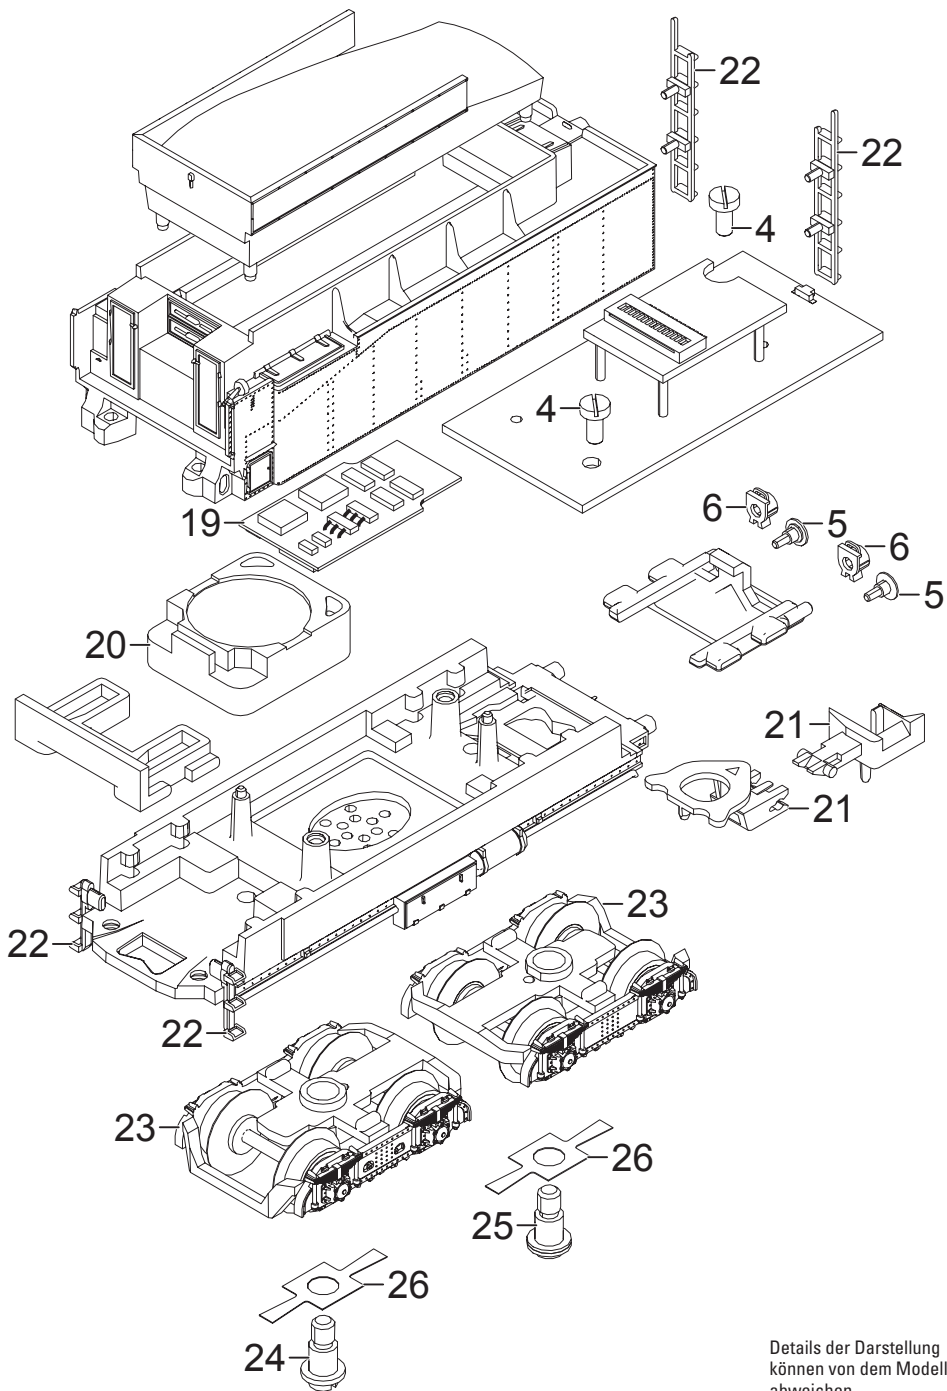

TRIX

MINITRIX

Details der Darstellung können von dem Modell abweichen.

16186

Details der Darstellung
 können von dem Modell
 abweichen.

1	Motor	E305 529
2	Motorlager, Mitnehmer	E198 476
3	Schraube	E19 7099 28
4	Schraube	E19 8001 28
5	Puffer	E249 612
6	Laternen, Griffe	E198 478
7	Steuerung links	E305 581
8	Steuerung rechts	E305 579
9	Hafring	E12 0878 00
10	Nachlaufdrehgestell	E198 479
11	Andruckfeder	E305 443
12	Achshalter	E305 504
13	Schraube	E19 7098 28
14	Schraube	E19 7097 28
15	Schraube	E19 8326 28
16	Leiterplatte Beleuchtung	E187 027
17	Aufstiege	E198 482
18	Kupplungsdeichsel	E198 483
19	Decoder	E178 238
20	Lautsprecher	E192 490
21	Kupplung	E198 484
22	Steckteile Tender	E198 485
23	Drehgestell	E189 916
24	Ansatzschraube	E14 0460 08
25	Ansatzschraube	E163 962
26	Kontaktfeder	E168 935
27	Vorlaufdrehgestell	E198 486
	Kupplung u.2 Kolbenschutzrohre	E307 999
	Indusi	E305 514