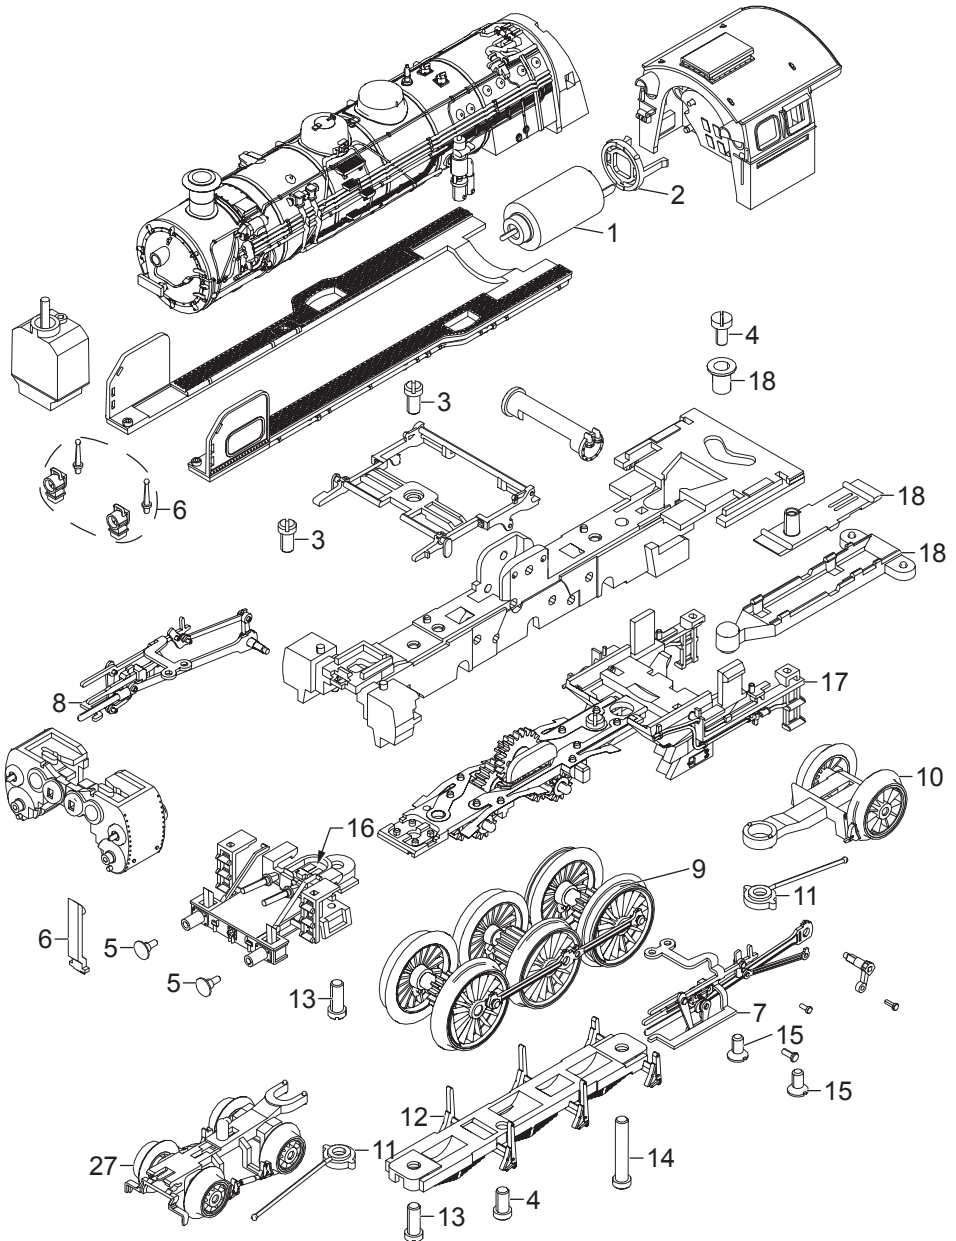

TRIX

MINITRIX

Details der Darstellung können von dem Modell abweichen.

16186

Details der Darstellung
 können von dem Modell
 abweichen.

1	Motor	E305 529
2	Motorlager, Mitnehmer	E198 476
3	Schraube	E19 7099 28
4	Schraube	E19 8001 28
5	Puffer	E249 612
6	Laternen, Griffe	E198 478
7	Steuerung links	E305 581
8	Steuerung rechts	E305 579
9	Hafring	E12 0878 00
10	Nachlaufdrehgestell	E198 479
11	Andruckfeder	E305 443
12	Achshalter	E305 504
13	Schraube	E19 7098 28
14	Schraube	E19 7097 28
15	Schraube	E19 8326 28
16	Leiterplatte Beleuchtung	E187 027
17	Aufstiege	E198 482
18	Kupplungsdeichsel	E198 483
19	Decoder	E178 238
20	Lautsprecher	E192 490
21	Kupplung	E198 484
22	Steckteile Tender	E198 485
23	Drehgestell	E189 916
24	Ansatzschraube	E14 0460 08
25	Ansatzschraube	E163 962
26	Kontaktfeder	E168 935
27	Vorlaufdrehgestell	E198 486
	Kupplung u.2 Kolbenschutzrohre	E307 999
	Indusi	E305 514

Hinweis: Einige Teile werden nur ohne oder mit anderer Farbgebung angeboten.
Teile, die hier nicht aufgeführt sind, können nur im Rahmen einer Reparatur im Märklin-Reparatur-Service repariert werden.