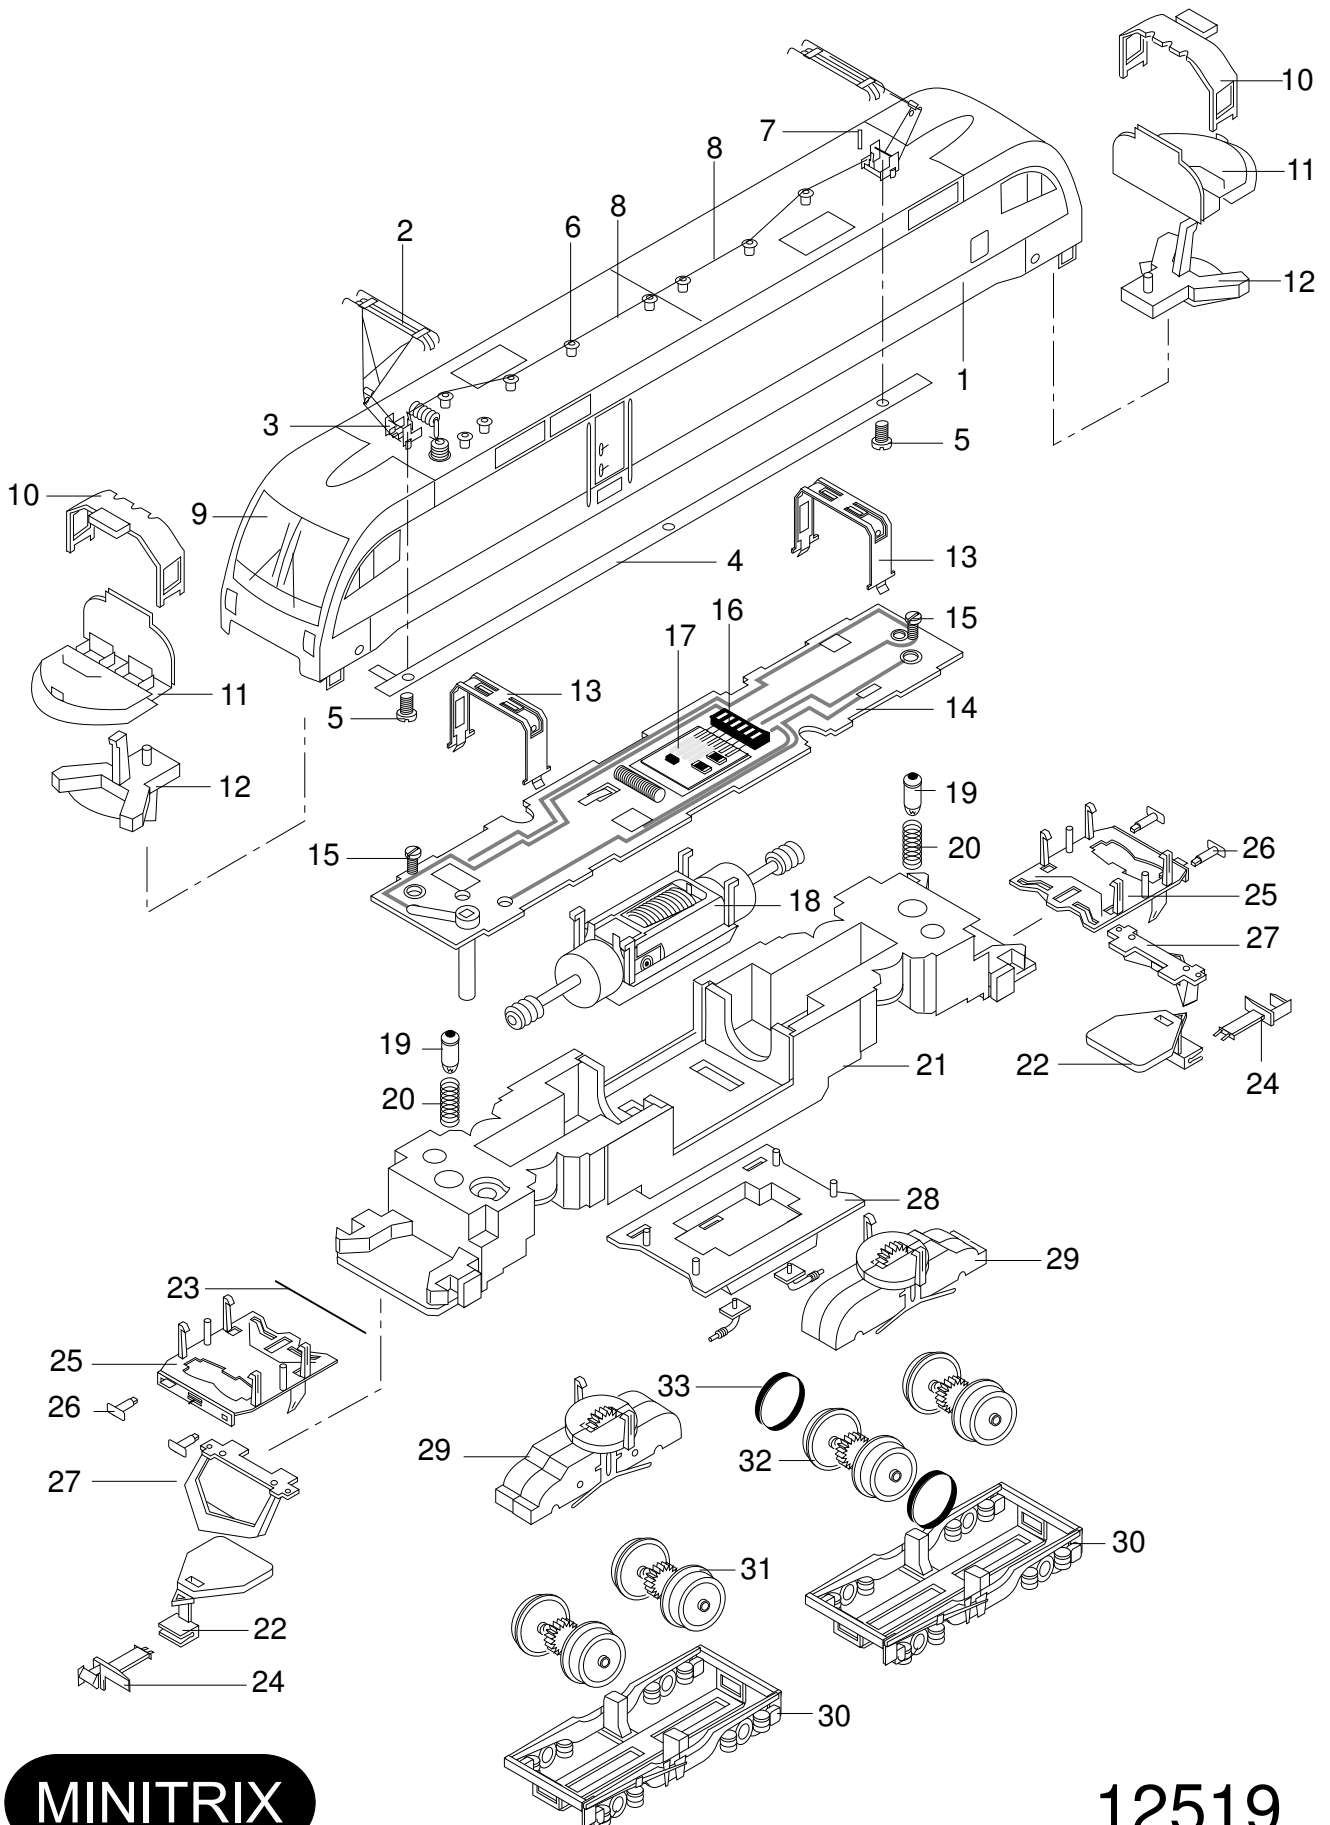

TRIX

MINITRIX

12519

(1)	Gehäuse	311 542
(2)	Dachstromabnehmer	304 051
(3)	Trägerisolation	304 181
(4)	Stromschiene	304 184
(5)	Schraube	19 8004 28
(6)	Isolator	304 183
(7)	Antenne	14 0522 08
(8)	Dachleitung	323 112
(9)	Stirnfensterersatz	304 175
(10)	Seitenfenstereinsatz	304 177
(11)	Führerstand	304 179
(12)	Lichtkörper	304 178
(13)	Kontaktklammer	31 2863 10
(14)	Schaltungsplatine	31 2647 06
(15)	Schraube	19 8053 28
(16)	Kontaktleiste	31 2862 25
(17)	Steckplatte für Gleichstrombetrieb	31 2800 25
(18)	Motor mit Schnecken und Schwungmasse	31 2646 07
	Motorlager	22 0118 00
(19)	Glühbirne	15 0250 00
(20)	Feder	15 0554 00
(21)	Rahmen	11 1522 03
(22)	Kupplungsträger	22 2686 00
(23)	Feder	15 0949 00
(24)	Kupplung	12 5840 00
(25)	Pufferbohle	304 195
(26)	Puffer	22 3369 00
(27)	Schienenräumer	304 196
(28)	Bodenplatte	304 191
(29)	Drehschemel komplett	31 2863 11
(30)	Achslagerblende	304 187
(31)	Radsatz	31 2863 12
(32)	Radsatz mit Haftreifen	31 2863 13
(33)	Haftreifen	72 2258 00