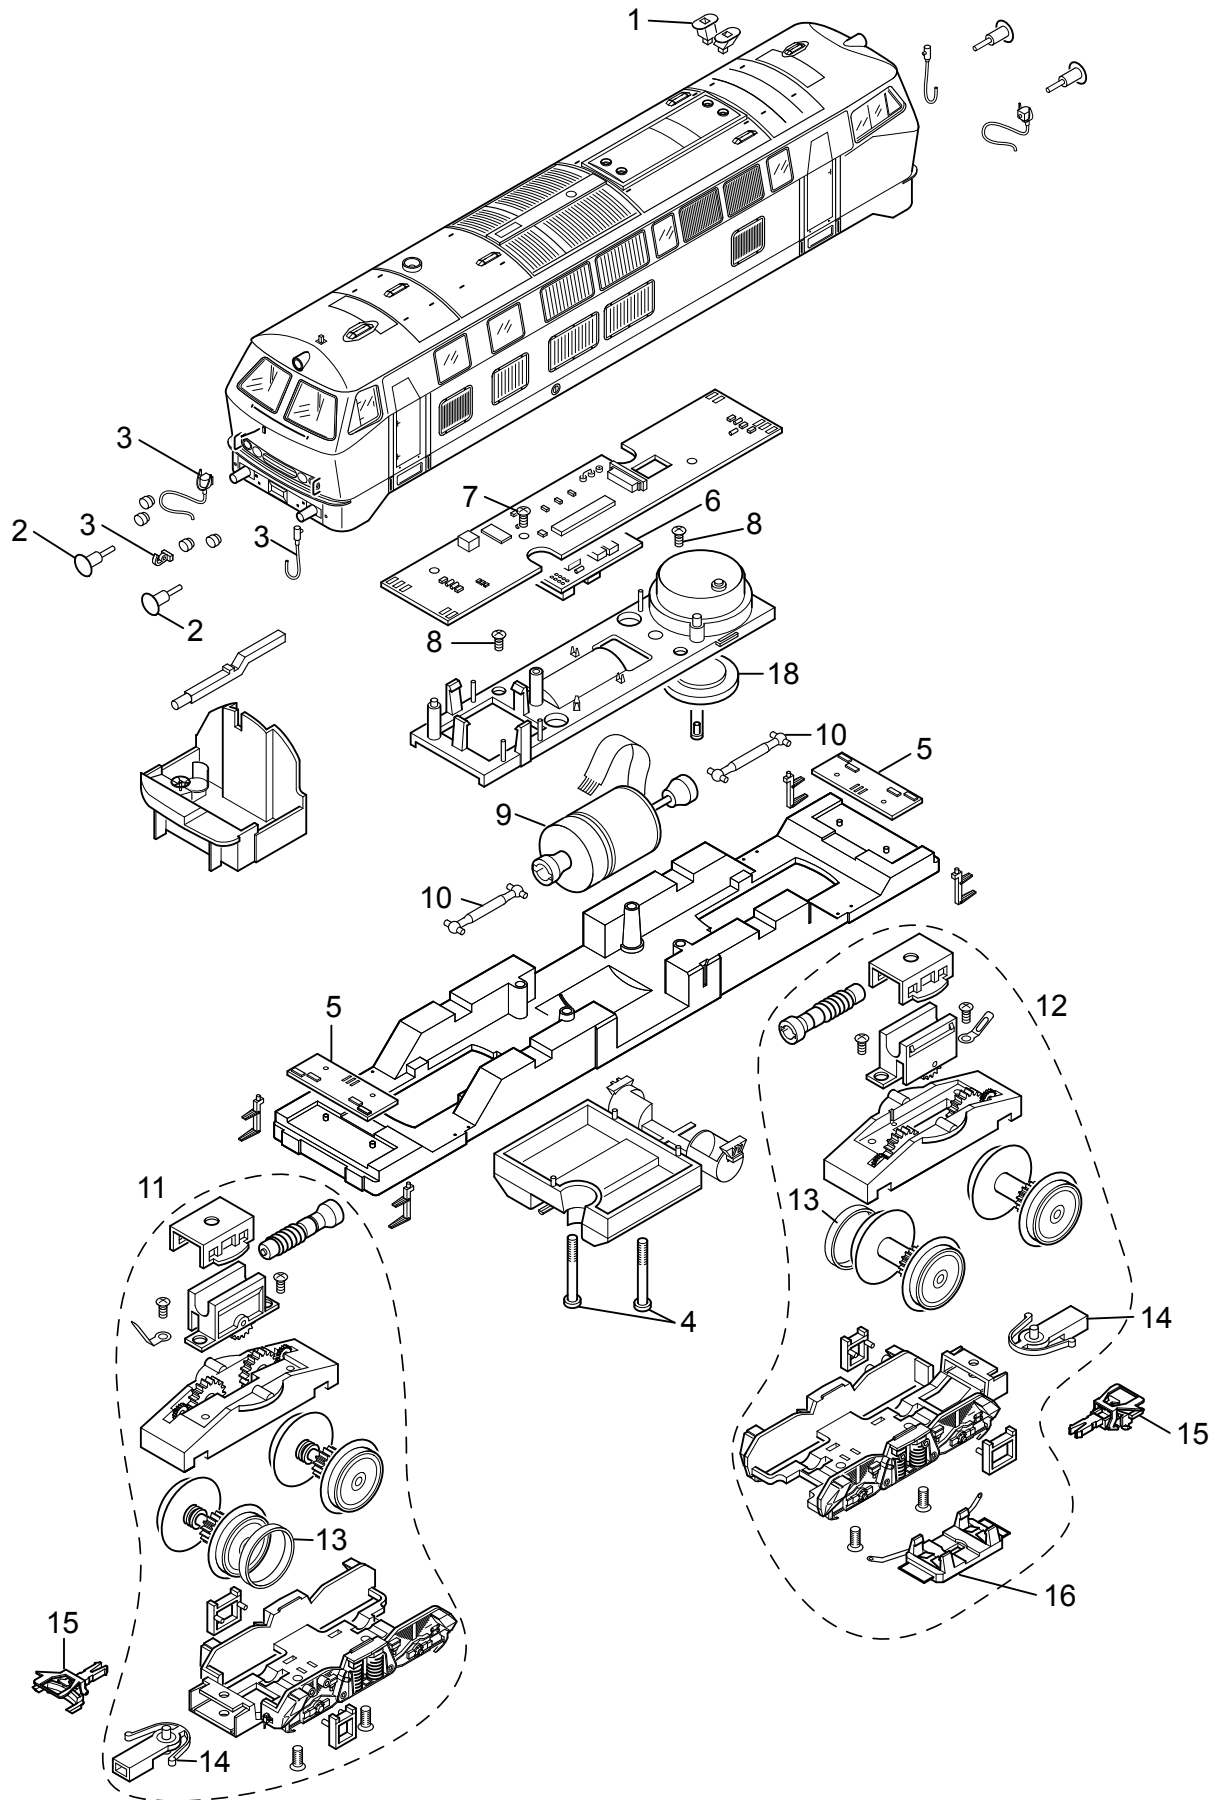

Einzelteile der Lokomotive 22918

TRIX H0

Details der Darstellung können von dem Modell abweichen.

Einzelteile der Lokomotive 22918

Lfd. Nr.	Benennung	Bestell-Nr.
2	Puffer	E761 860
3	Steckt.Pufferbohle	E113 120
4	Schraube	E786 430
5	Leiterplatte Stirnbeleuchtung	E131 118
6	Decoder	234 001
7	Schraube	E786 330
8	Schraube	E786 750
9	Motor	E162 120
10	Kardanwelle	E104 432
11	Antriebseinheit vo.	E186 067
12	Antriebseinheit hi.	E186 068
13	Haftreifen	7 154
14	Kupplungsdeichsel	E101 975
15	Kurzkupplung	E701 630
16	Schleifer	E204 535
17	Schraube	E786 790
18	Lautsprecher	E182 576
	Bremsleitung	E12 5149 00
	Tritte	E113 117

Hinweis: Einige Teile werden nur ohne oder mit anderer Farbgebung angeboten.

Teile, die hier nicht aufgeführt sind, können nur im Rahmen einer Reparatur im Märklin Reparatur-Service repariert werden.