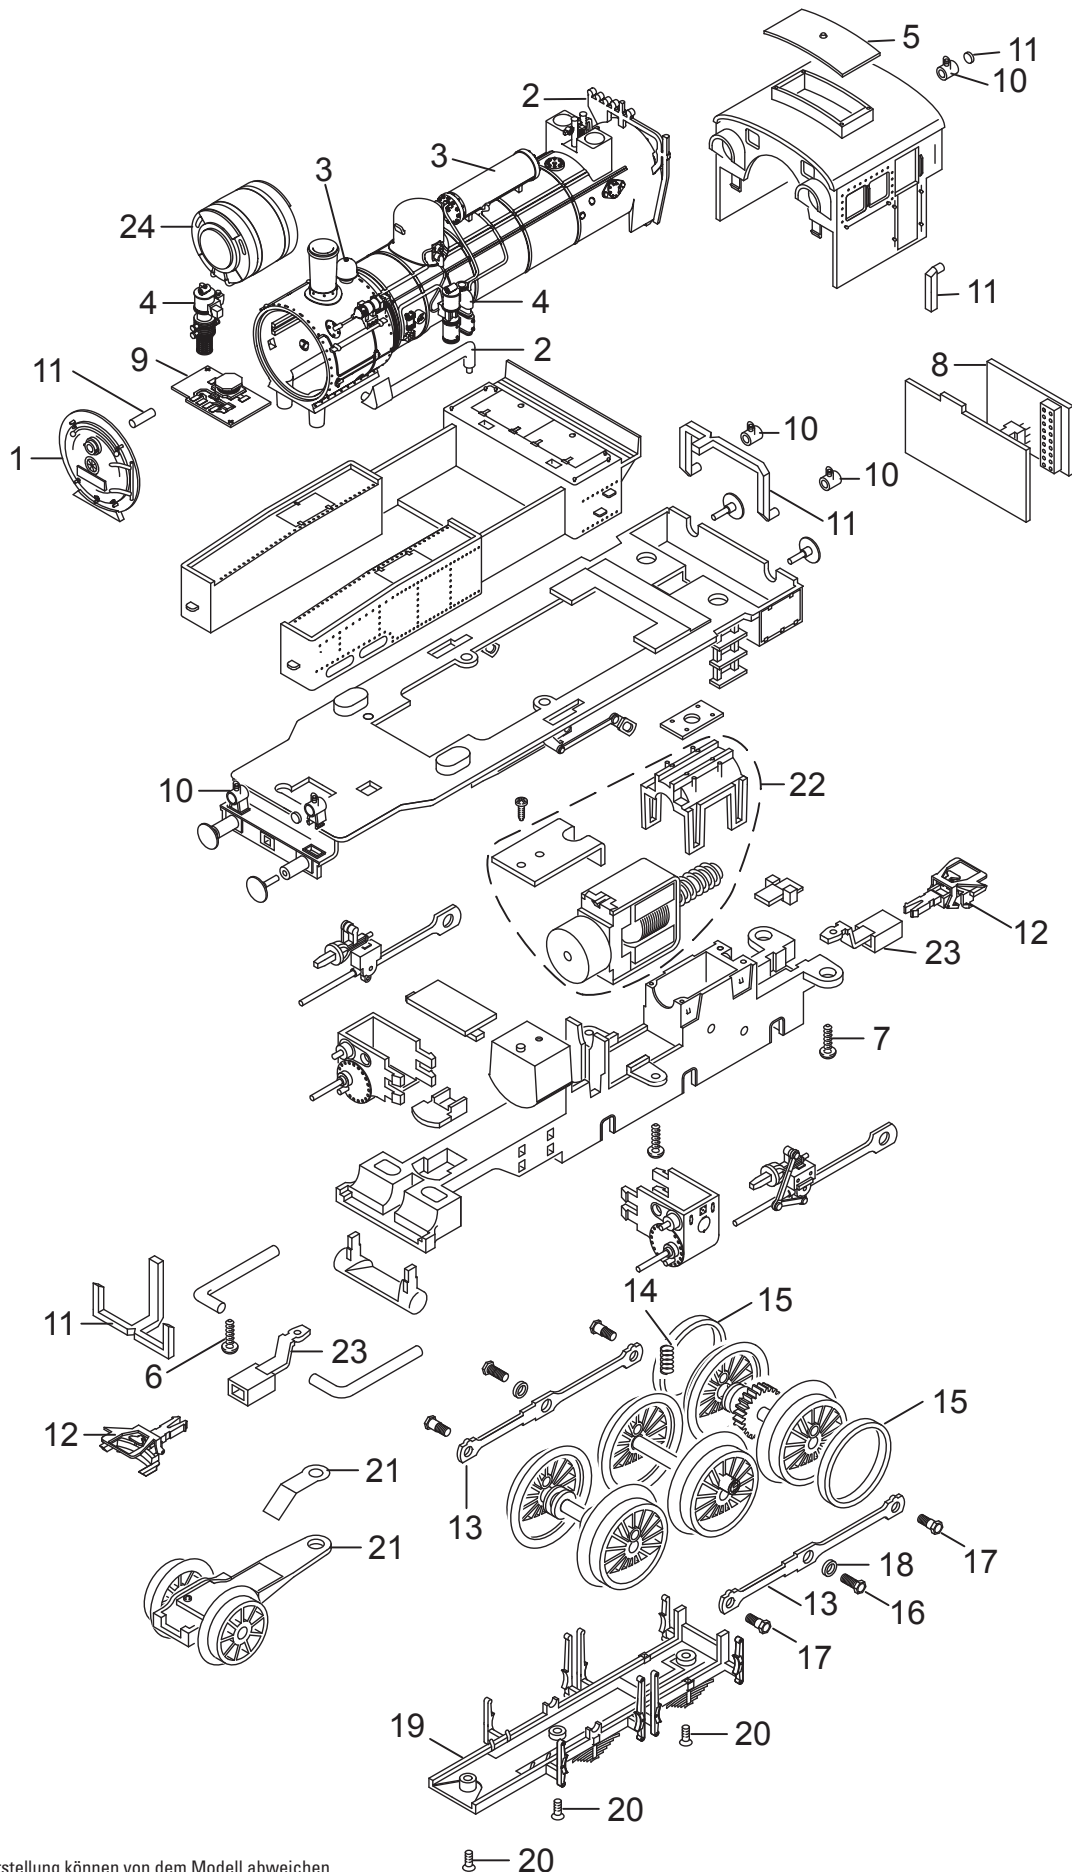

Einzelteile der Lokomotive 25130

TRIX
H0

Details der Darstellung können von dem Modell abweichen.

— 20

Einzelteile der Lokomotive 25130

Lfd. Nr.	Benennung	Bestell-Nr.
1	Rauchkammertüre	E346 013
2	Leitungen und Ventile	E149 681
3	Leitung, Glocke, Vorwärmer	—
4	Pumpen, Lichtmaschine	E338 212
5	Dachaufsatz	—
6	Schraube	E321 218
7	Schraube	E138 197
8	Decoder	356 818
9	LP Beleuchtung vorne	E337 207
10	Laternen	E182 407
11	Glasteile	E139 978
12	Kurzkupplung	E701 630
13	Kuppelstange	E181 461
14	Feder	E138 230
15	Haftreifen	7 153
16	Schraube	E129 450
17	Schraube	E129 451
18	Distanzring	E138 277
19	Bremsattrappe	—
20	Schraube	E138 238
21	Voraufgestell	—
22	Motor	E179 314
23	Kupplungsdeichseln	E182 439
24	Lautsprecher	E331 807

Hinweis: Einige Teile werden nur ohne oder mit anderer Farbgebung angeboten.

Teile, die hier nicht aufgeführt sind, können nur im Rahmen einer Reparatur im Märklin-Reparatur-Service repariert werden.