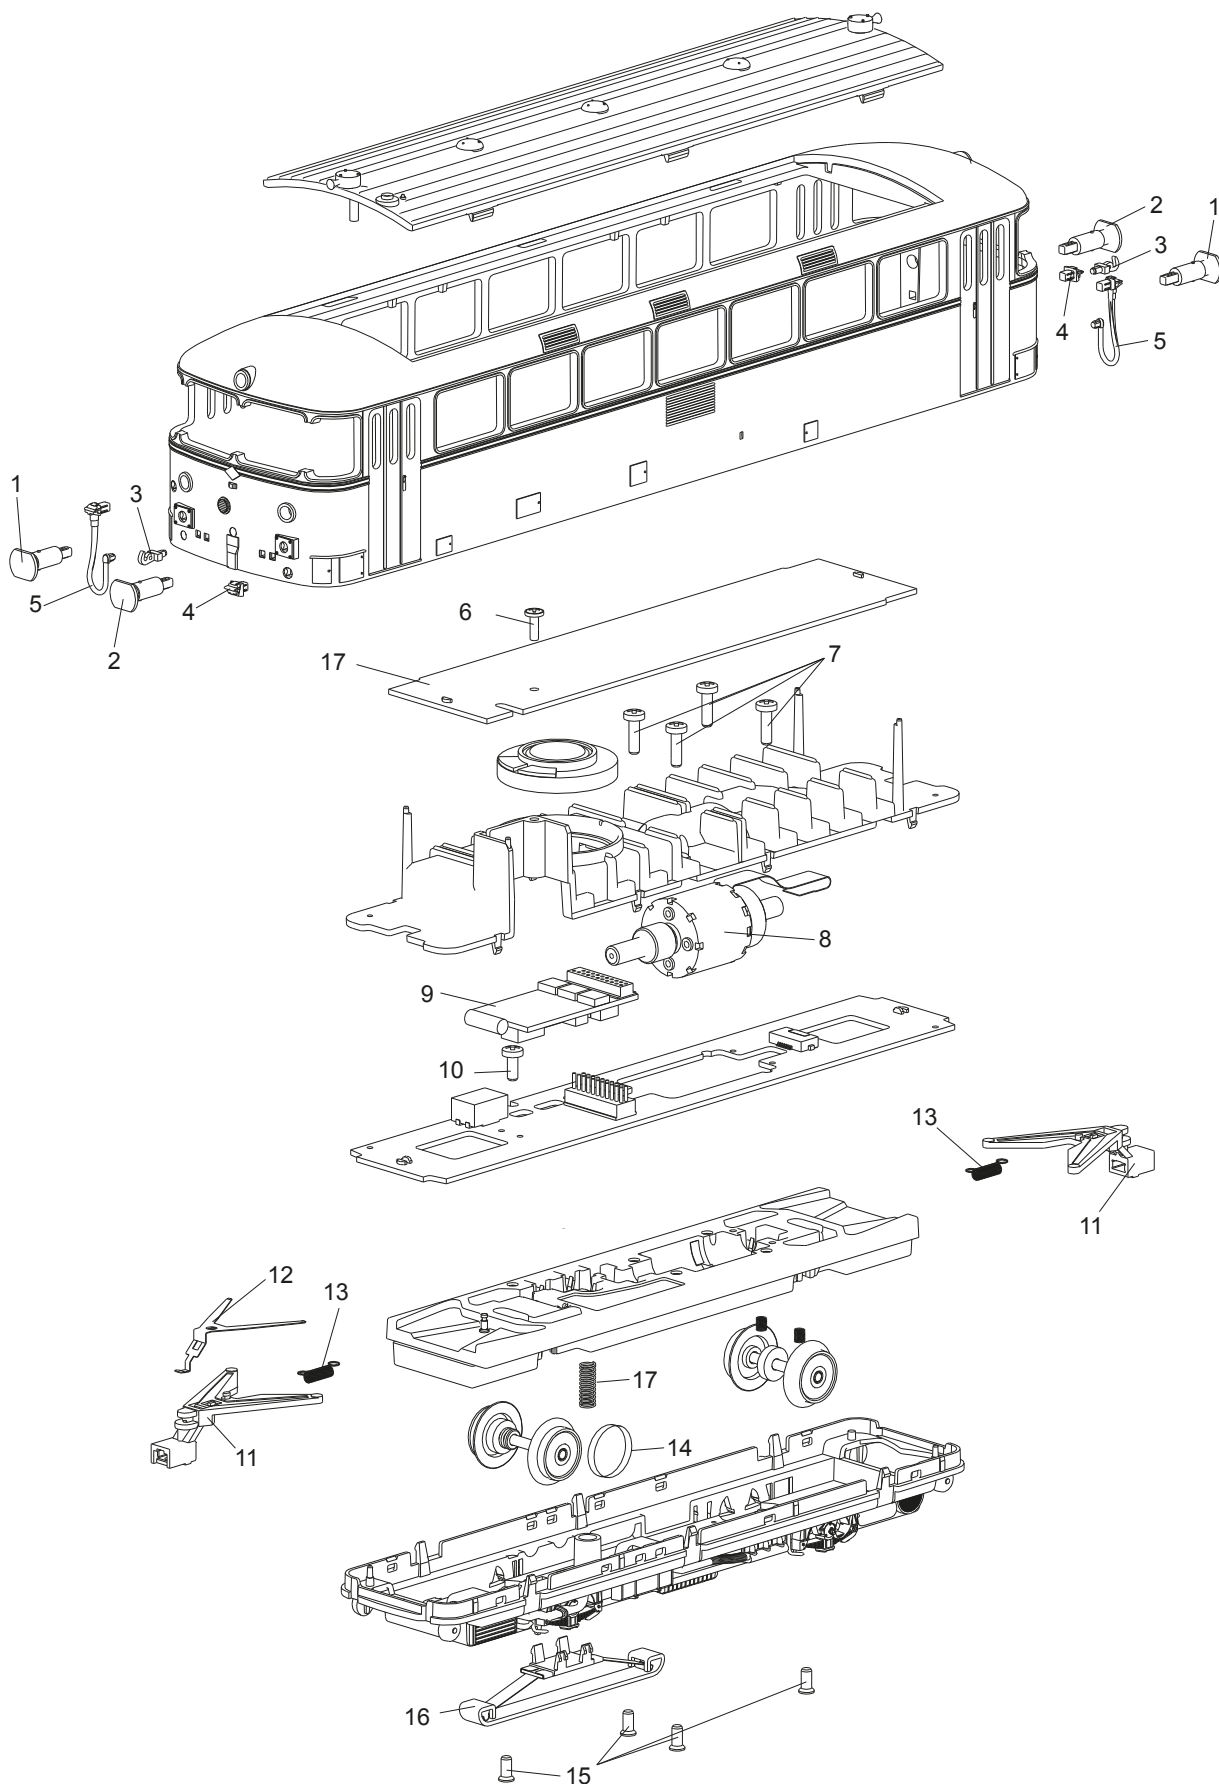

# Einzelteile des Triebzuges 39986

Details der Darstellung können von dem Modell abweichen.

# Einzelteile des Triebzuges 39986

---

Lfd. Nr.	Benennung	Bestell-Nr.
1	Puffer rechts	E230 865
2	Puffer links	E230 866
3	Haken	E282 390
4	Steckdose	E230 868
5	Steuerleitung	E230 867
6	Linsenschraube	E786 330
7	Linsenschraube	E756 290
8	Motor	E230 843
9	Decoder	160 600
10	Linsenschraube	E786 750
11	Kupplungsdeichsel	E214 980
12	Kontaktfeder	E239 830
13	Schaltschieberfeder	E308 085
14	Haftreifen	E656 500
15	Senkschraube	E786 790
16	Schleifer	E103 264
17	Feder	E765 830