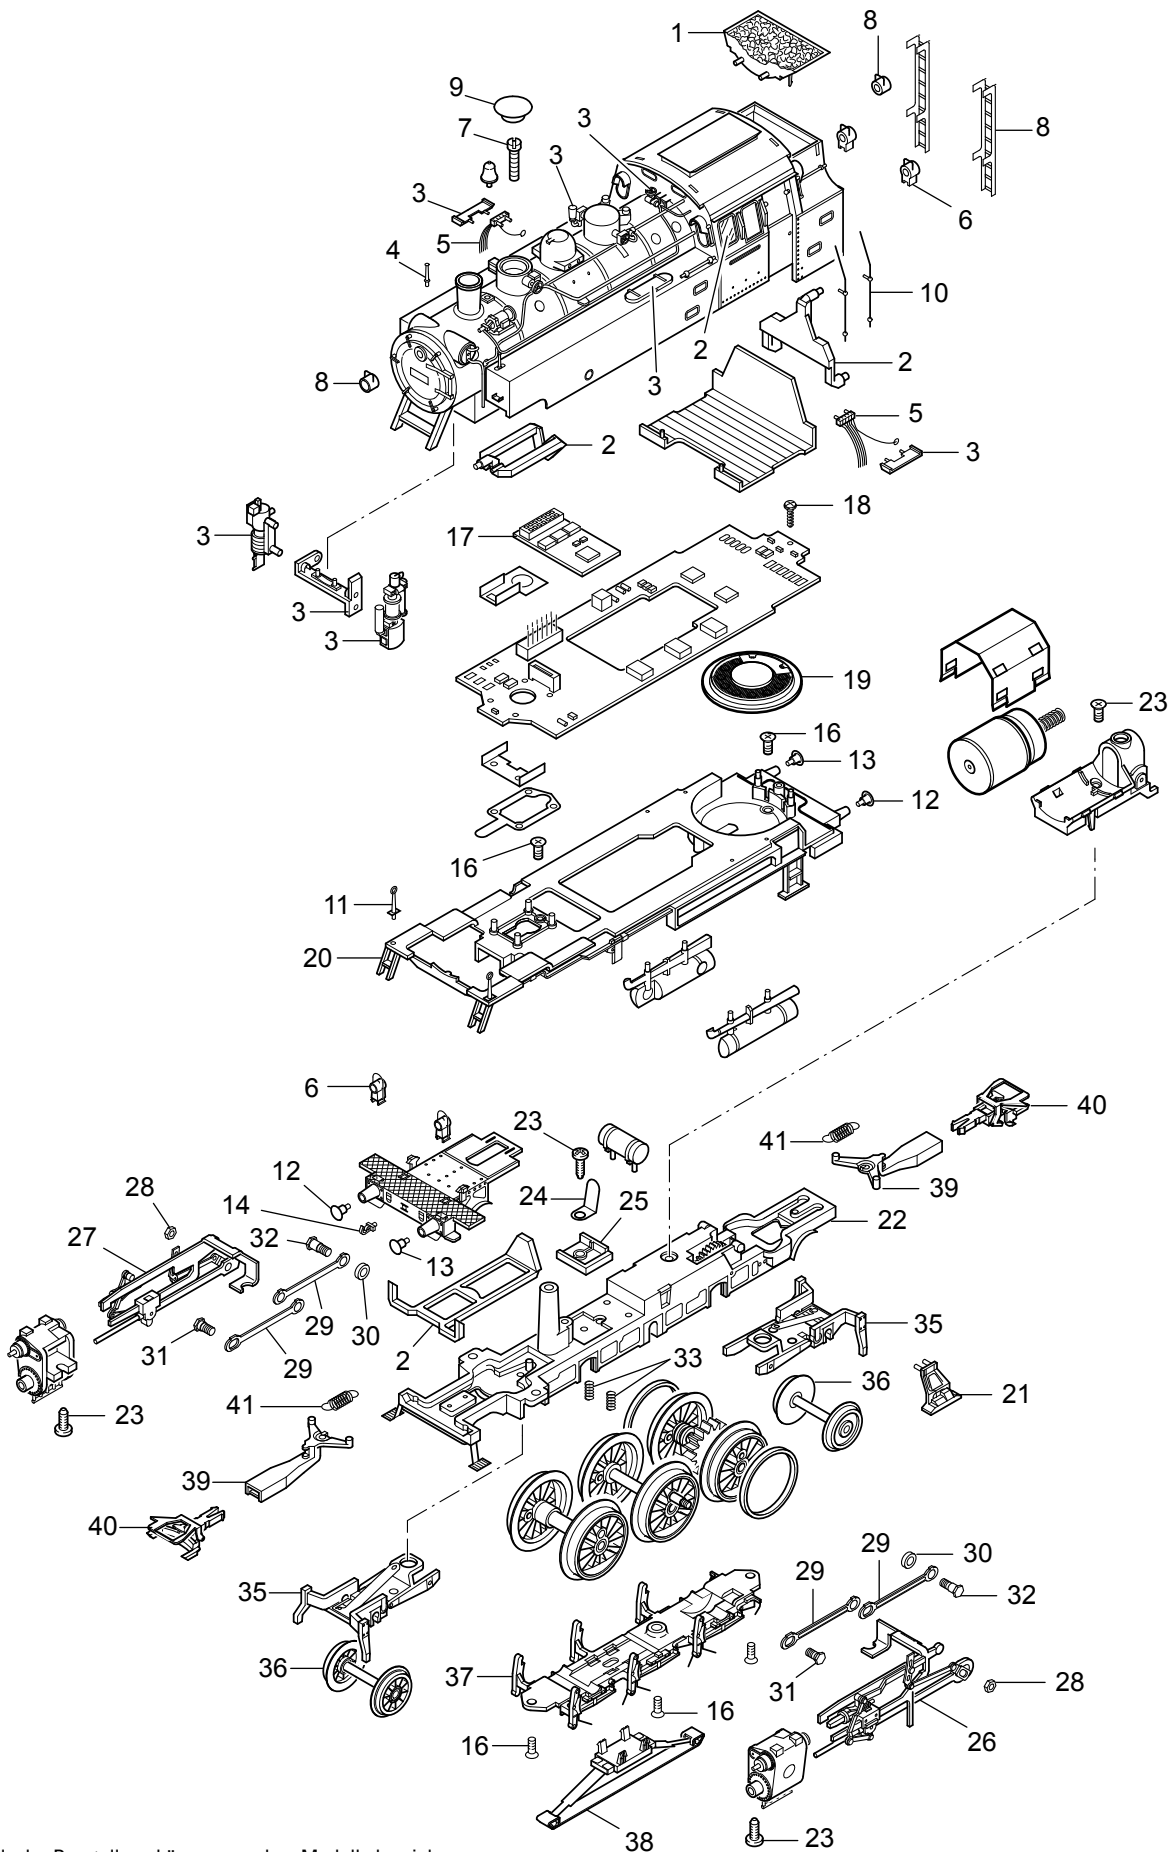

# Einzelteile der Lokomotive 39644

Details der Darstellung können von dem Modell abweichen.

# Einzelteile der Lokomotive 39644

Lfd. Nr.	Benennung	Bestell-Nr.
1	Kohlekasten	E116 463
2	Glasteile	E129 610
3	Kleinteile	E129 611
4	Griff-u.Haltestange	E129 613
5	Stange u.Leitungen	E129 615
6	Laternen	E180 909
7	Schraube	E785 200
8	Leiter, Glocke, Laterne	E196 509
9	Domdeckel	E133 905
10	Griffstange	E118 497
11	Haltestange mit Öse	E111 794
12	Puffer rund	E761 720
13	Puffer flach	E123 252
14	Haken	E282 390
15	Motor	E196 528
16	Schraube	E786 790
17	Decoder	194 196
18	Schraube	E786 330
19	Lautsprecher	E184 591
20	Umlauf	E194 270
21	Indusi	—
22	Treibgestell	E145 921
23	Schraube	E786 750
24	Lötfahne	E214 257
25	Isolierplatte	E253 600
26	Gestänge links	E194 200
27	Gestänge rechts	E194 199
28	Mutter	E499 830
29	Kuppelstange	E114 657
30	Distanzring	E206 262
31	Schraube	E223 431
32	Schraube	E499 840
33	Druckfeder	E214 330
34	Haftreifen	7 153
35	Laufgestellrahmen	E115 460
36	Laufradsatz	E152 202
37	Bremsattrappe	E112 793
38	Schleifer	E225 647
39	Kupplungsdeichsel	E115 464
40	Kurzkupplung	E701 630
41	Schaltchieberfeder	7 194
	Bremsleitung	E12 5149 00
	Kolbenstangenschutzrohr	E219 599