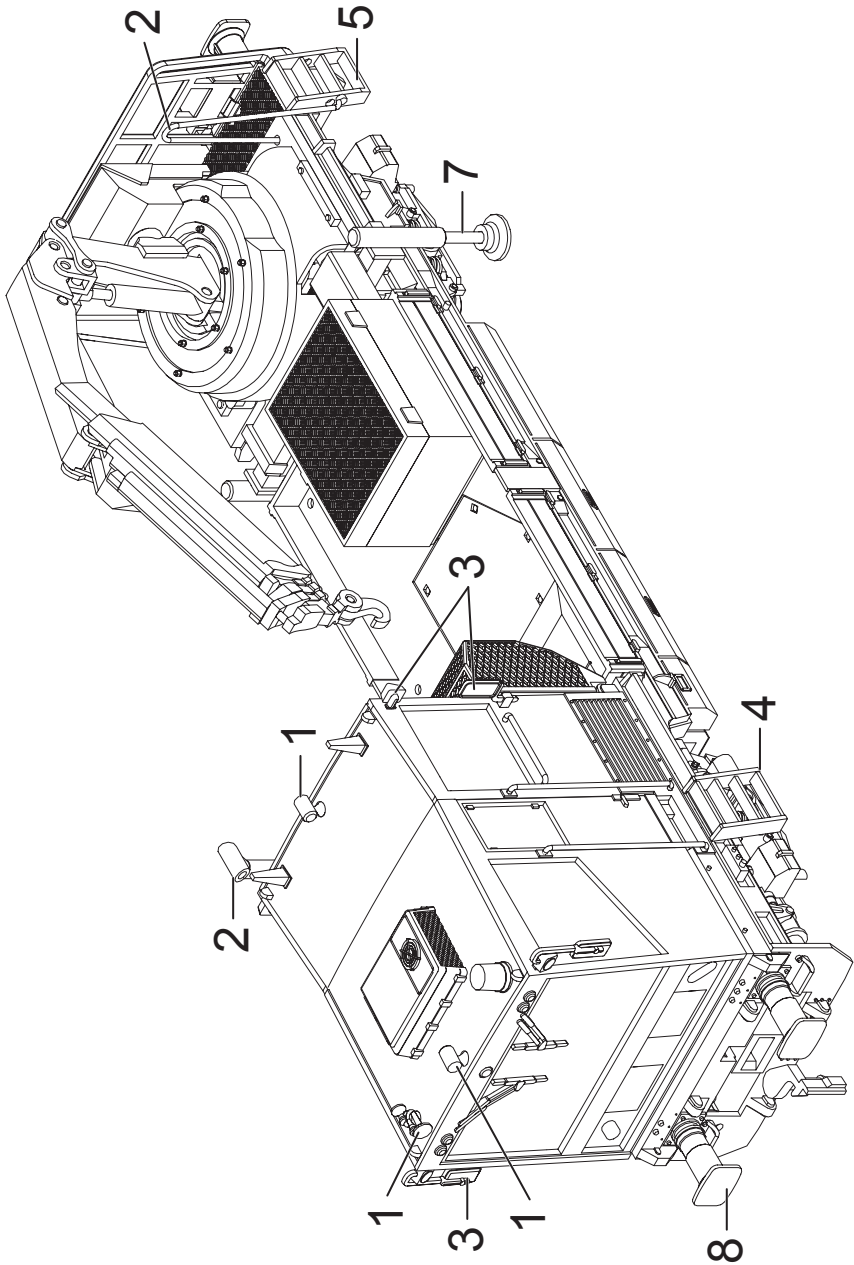

# Einzelteile der Lokomotive 39549

Details der Darstellung können von dem Modell abweichen

# Einzelteile der Lokomotive 39549

Lfd. Nr.	Benennung	Bestell-Nr.
1	Set Dachsteckteile	E297 926
2	Auspuff u. Haltestangen	E297 931
3	Spiegel	E297 937
4	Leitern vorne	E297 942
5	Leitern hinten	E297 945
6	Schleifer	E297 948
7	Seitenstützen	E297 953
8	Puffer	E297 954