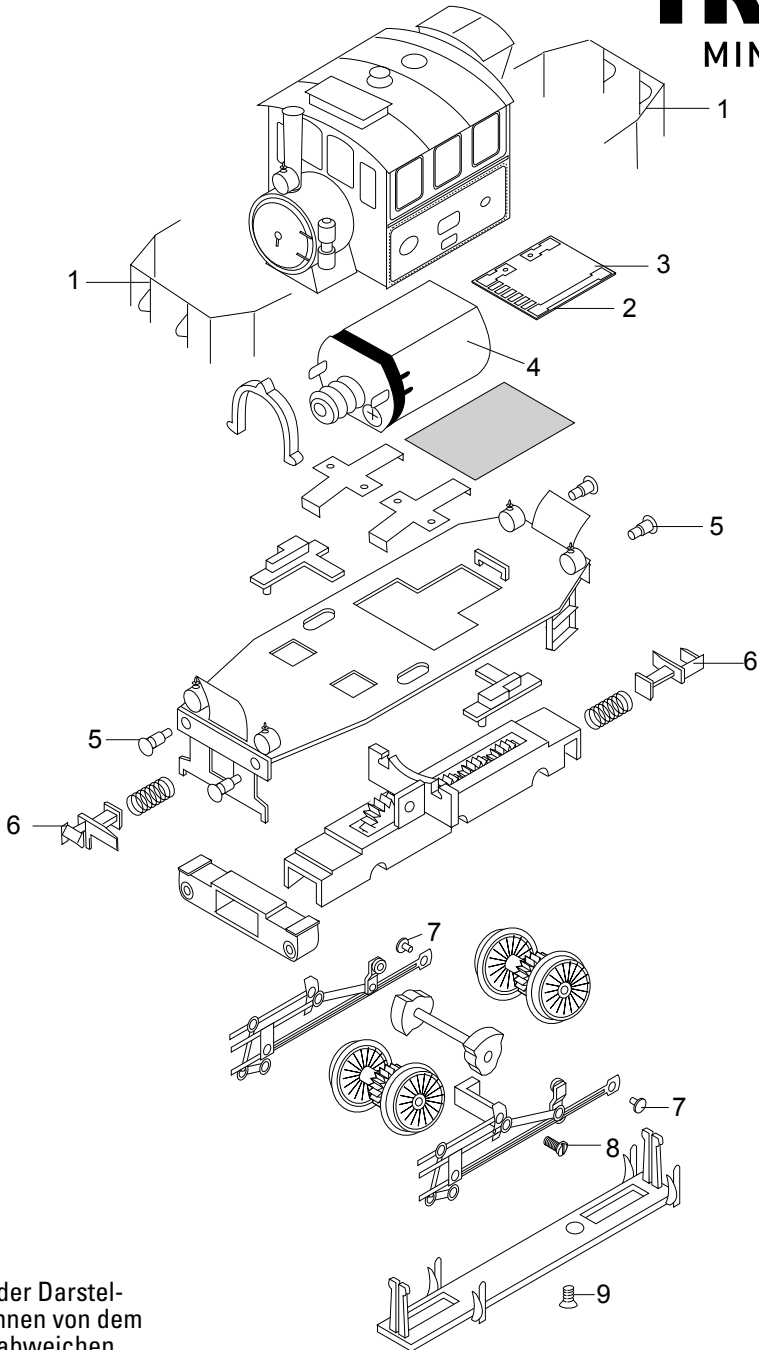

## MINITRIX

Details der Darstellung können von dem Modell abweichen.

11617

1	Geländer	41 2015 89
2	Leiterplatte	310 254
3	Decoder	310 256
4	Motor mit Schnecke	31 2606 04
5	Puffer	14 0395 28
6	Kupplung	40 0626 00
7	Kopfstift für Kuppelstange	14 0726 28
8	Schraube für Steuerung	19 8046 28
9	Schraube für Masse und Achshalter	19 8324 28