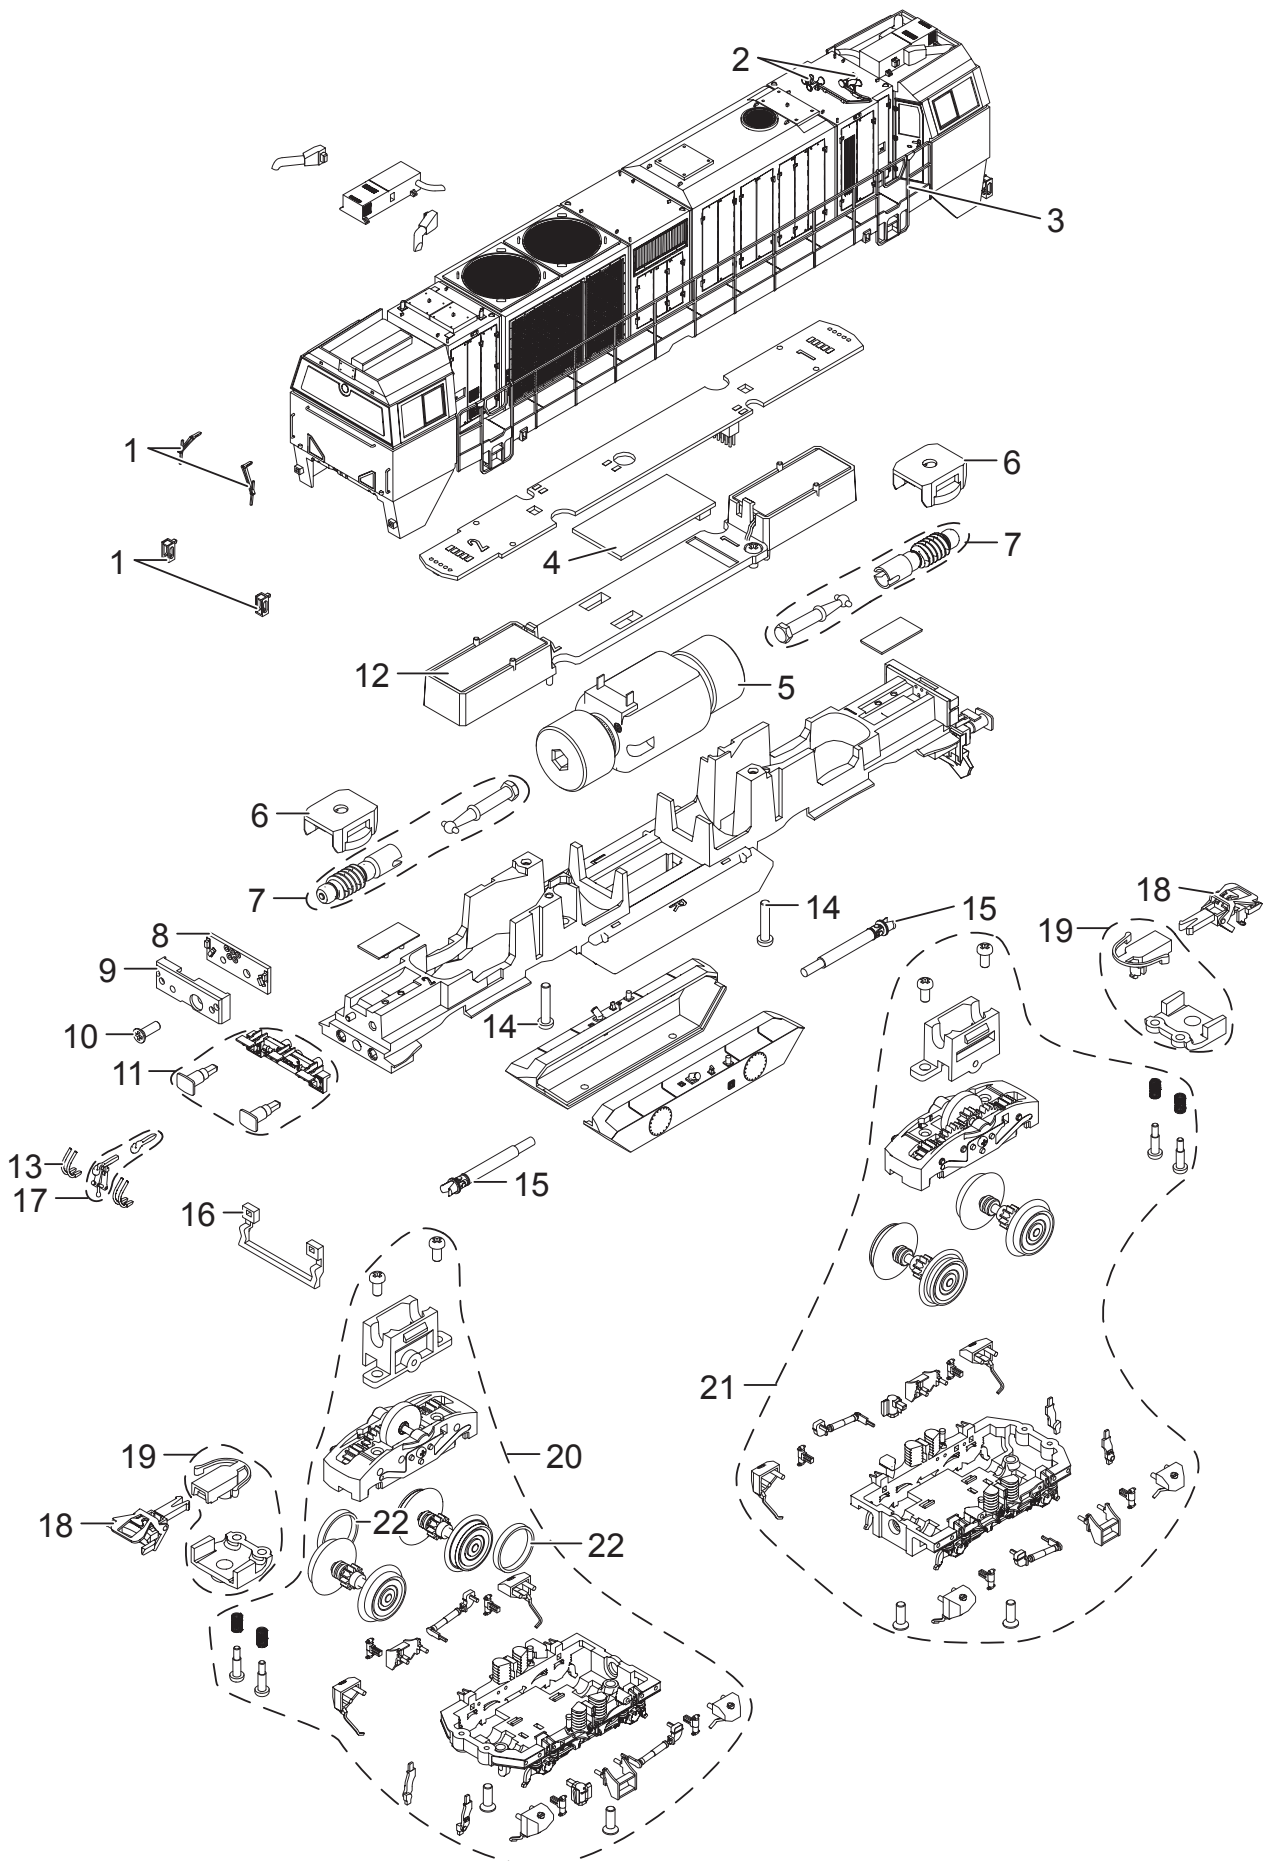

Einzelteile der Lokomotive 22924

TRIX
H0

Details der Darstellung können von dem Modell abweichen.

Einzelteile der Lokomotive 22924

Lfd. Nr.	Benennung	Bestell-Nr.
1	Scheibenwischer, Endstück	E261 023
2	Hörner	E302 217
3	Handläufe, Trittbretter	E331 591
4	Decoder	331 885
5	Motor	E257 159
6	Getriebekastenabdeckung	E256 233
7	Kardanwelle, Schneckenwelle	E261 027
8	Leiterplatte Beleuchtung	E257 126
9	Maske	E260 931
10	Schraube	E756 260
11	Pufferträger	E259 707
12	Lautsprecher	E234 556
13	Bremsleitung	E256 259
14	Schraube	E785 110
15	Antriebswellenimitation	E256 196
16	Schienenräumer	E259 705
17	Kupplungsimitationen	E302 237
18	Kurzkupplung	E701 630
19	Kupplungsdeichsel kpl.	E261 029
20	Drehgestell	E331 883
21	Drehgestell	E331 884
22	Haftreifen	E656 500
	Schienenräumer	E257 741

Hinweis: Einige Teile werden nur ohne oder mit anderer Farbgebung angeboten.
Teile, die hier nicht aufgeführt sind, können nur im Rahmen einer Reparatur im Märklin-Reparatur-Service repariert werden.