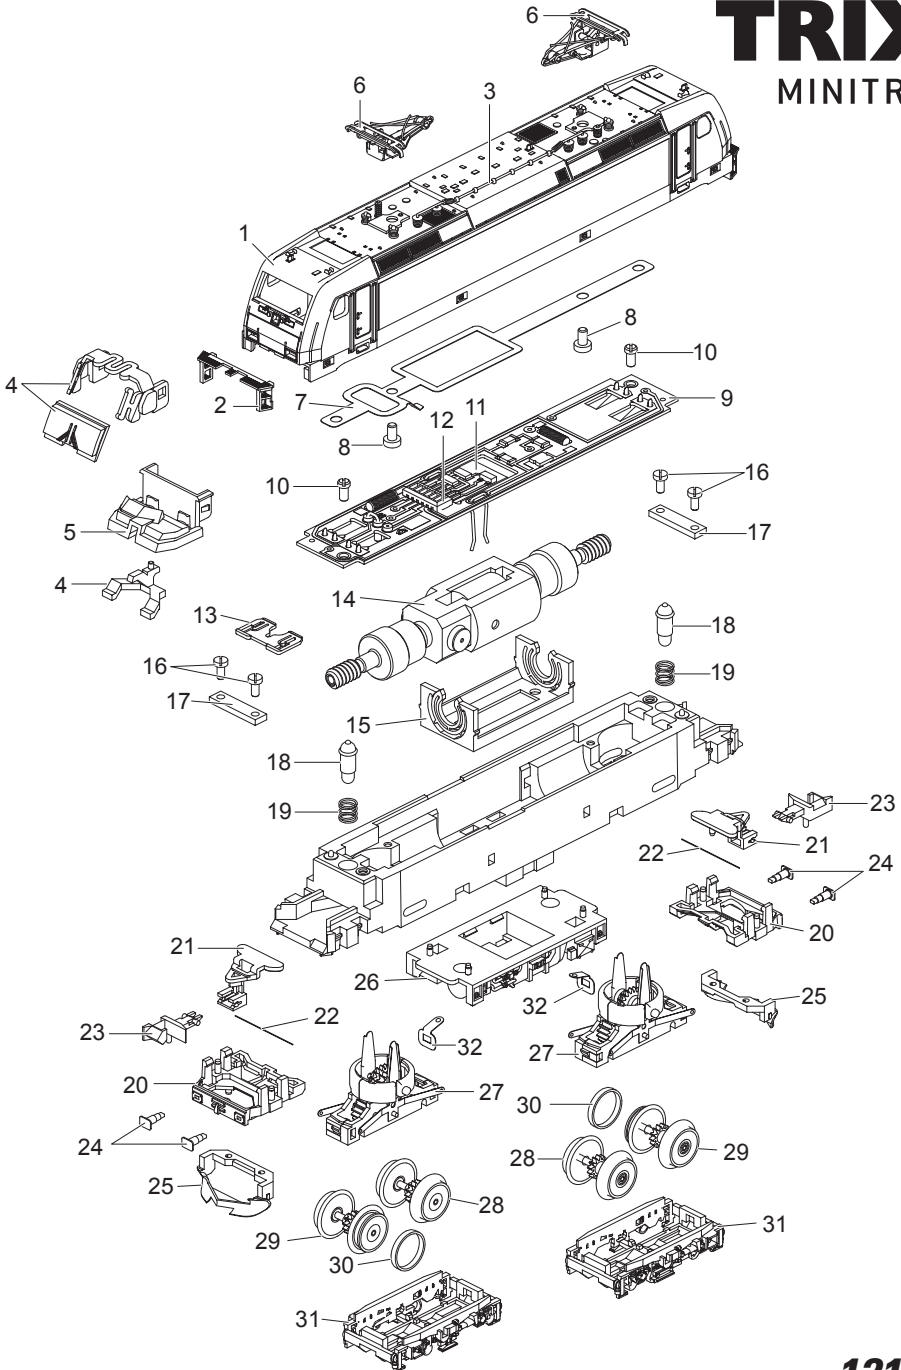

TRIX

MINITRIX

Details der Darstellung können von dem Modell abweichen.

12193

1	Aufbau	140 147
2	Treppe	139 911
3	Dachleitungen und Isolatoren	110 736
4	Glasteile	140 489
5	Führerstand	140 017
6	Dachstromabnehmer	119 137
7	Zylinderschraube	19 8004 28
8	Kontaktblech	115 314
9	Leiterplatte	140 139
10	Zylinderschraube	19 7099 28
11	Steckerplatte	31 2800 25
12	Kontaktleiste	31 2862 25
13	Verschluss	115 318
14	Motor komplett	115 480
15	Motorlager	324 194
16	Zylinderschraube	19 8001 28
17	Halterung	111 609
18	Glühlampe	15 0250 00
19	Druckfeder	15 0554 00
20	Pufferbohle	115 328
21	Kupplungsträger	115 330
22	Federstab	15 0949 00
23	Kupplung	12 5840 00
24	Puffer	22 3369 00
25	Schienenräumer	139 912
26	Unterbau	115 325
27	Drehschemel	115 335
28	Radsatz	117 514
29	Radsatz mit Haftreifen	117 515
30	Haftreifen	72 2258 00
31	Drehgestellblende	115 344
32	Andruckfeder	124 544