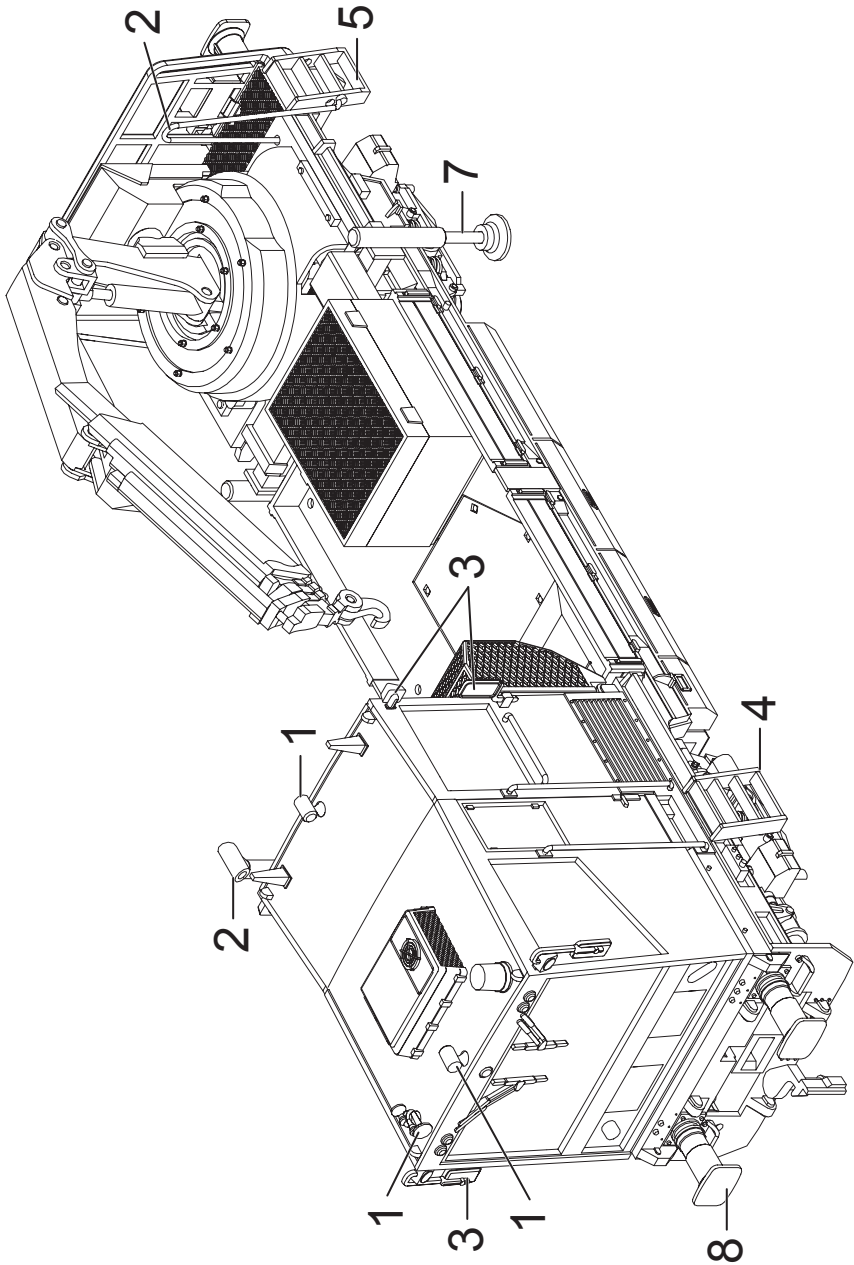

Einzelteile der Lokomotive 39547

Details der Darstellung können von dem Modell abweichen

Einzelteile der Lokomotive 39547

Lfd. Nr.	Benennung	Bestell-Nr.
1	Set Dachsteckteile	E297 926
2	Auspuff u. Haltestangen	E297 931
3	Spiegel	E297 937
4	Leitern vorne	E297 942
5	Leitern hinten	E297 945
6	Schleifer	E297 948
7	Seitenstützen	E297 953
8	Puffer	E297 954