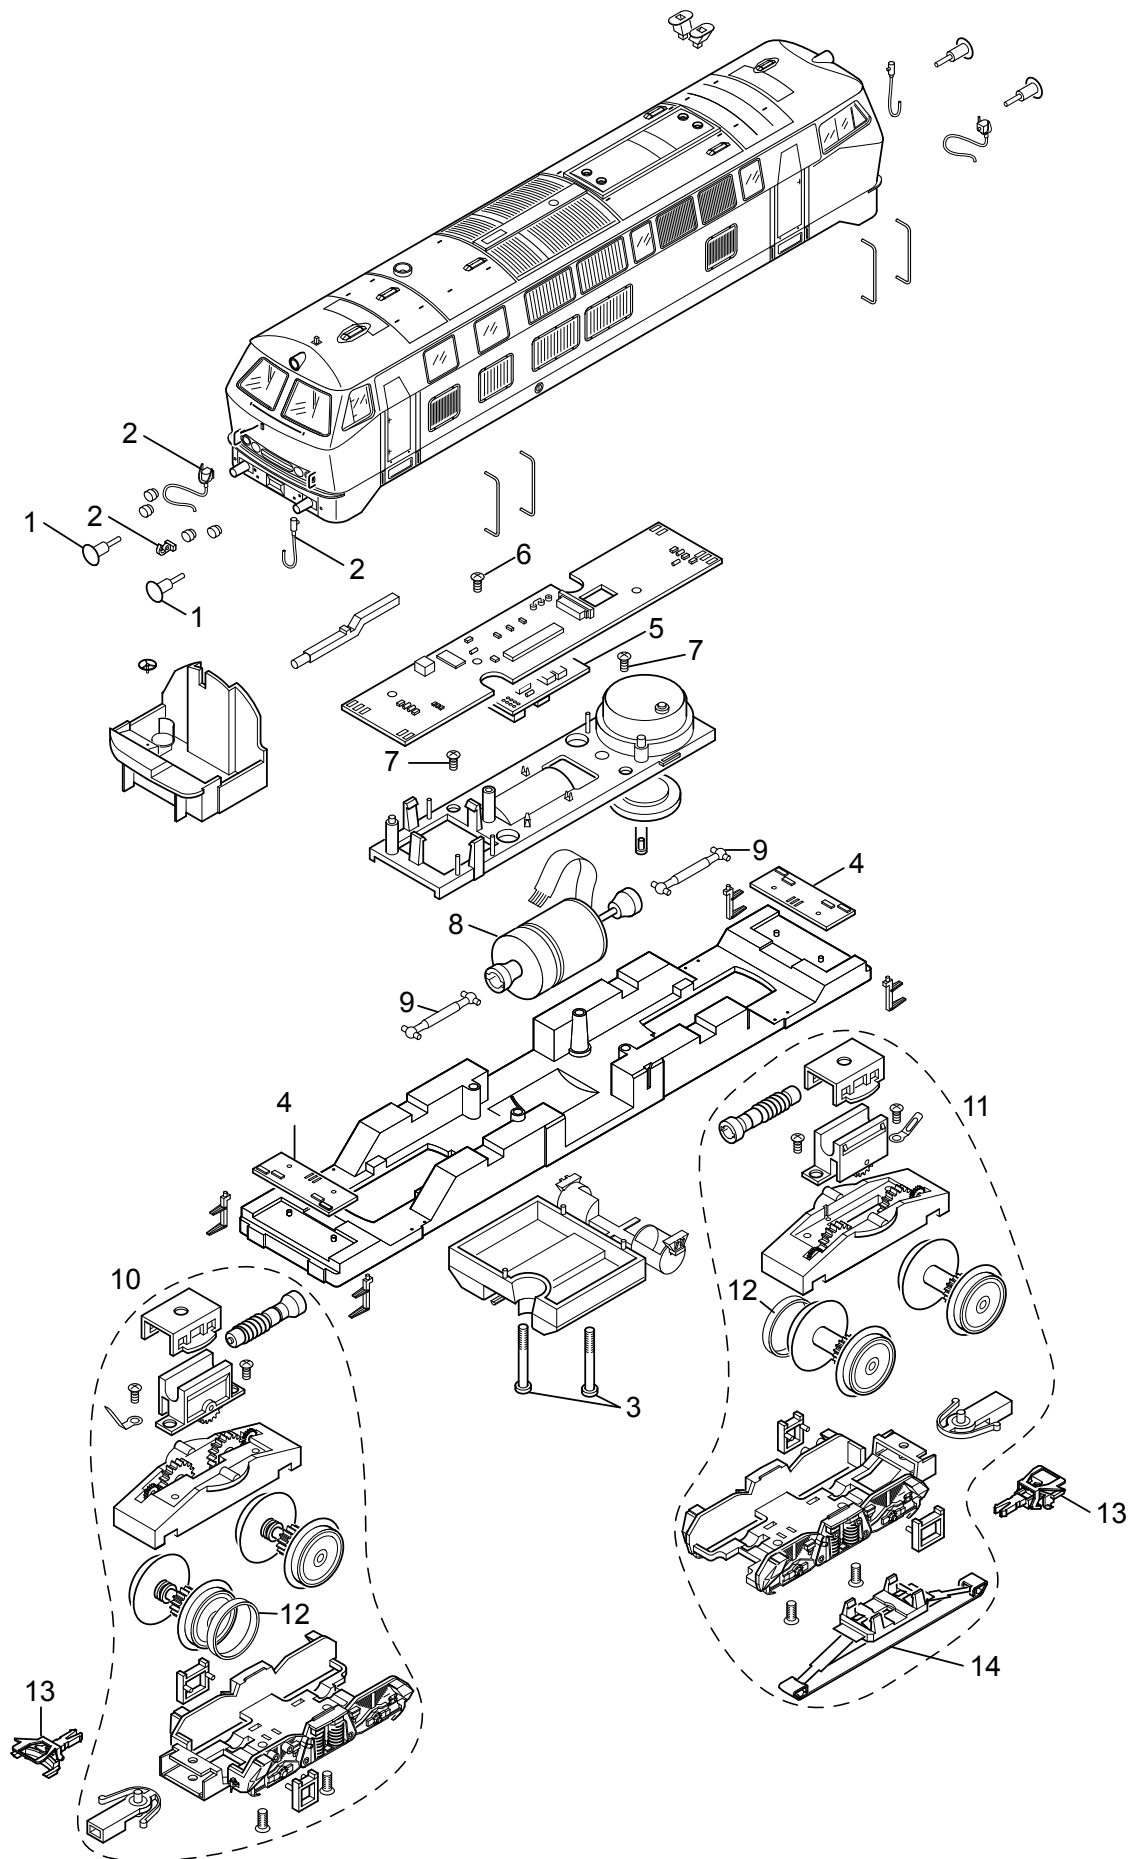

Einzelteile der Lokomotive 37741

Details der Darstellung können von dem Modell abweichen.

Einzelteile der Lokomotive 37741

Lfd. Nr.	Benennung	Bestell-Nr.
1	Puffer rund re. Puffer flach li.	E761 720 E123 252
2	Zubehör-Set Steck. Pufferbohle	E113 120
3	Schraube	E786 430
4	Leiterplatte Stirnbeleuchtung	E164 400
5	Decoder	164 401
6	Schraube	E786 330
7	Schraube	E786 750
8	Motor	E162 120
9	Kardanwelle	E104 432
10	Antriebseinheit vorne	E171 934
11	Antriebseinheit hinten	E171 933
12	Haftreifen	E220 510
13	Kupplung	E701 630
14	Schleifer	E206 370

Hinweis: Einige Teile werden nur ohne oder mit anderer Farbgebung angeboten.

Teile, die hier nicht aufgeführt sind, können nur im Rahmen einer Reparatur im Märklin Reparatur-Service repariert werden.