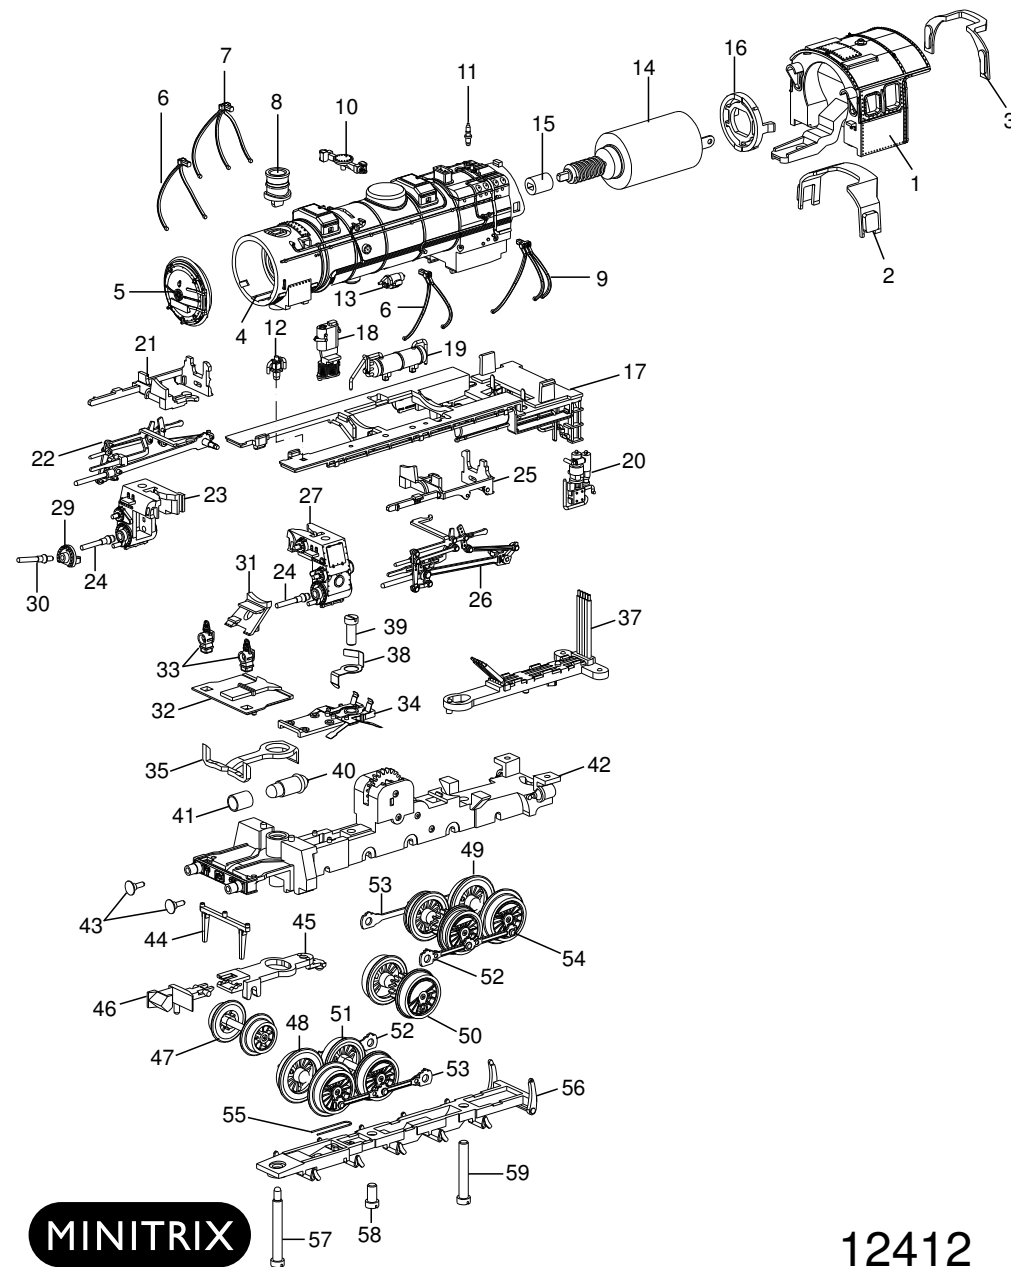

(60)	Tenderkasten	310 653
(61)	Leuchtstab	22 3122 00
(62)	Halterung	22 3159 00
(63)	Lampe	12 5309 01
(64)	Schaltplatte	310 773
(65)	Steckerleiste	31 2862 25
(66)	Schraube	19 8035 28
(67)	Lampenhalter	11 1583 15
(68)	Niederhalter	22 3130 00
(69)	Rahmen	22 3157 00
(70)	Druckfeder	15 1041 00
(71)	Schraube	19 7039 28
(72)	Radsatz	31 2001 18
(73)	Radschleifer	31 2619 27
(74)	Achshalter	22 3158 00
(75)	Senkschraube	19 8329 28
(76)	Kupplungsträger	22 3124 00