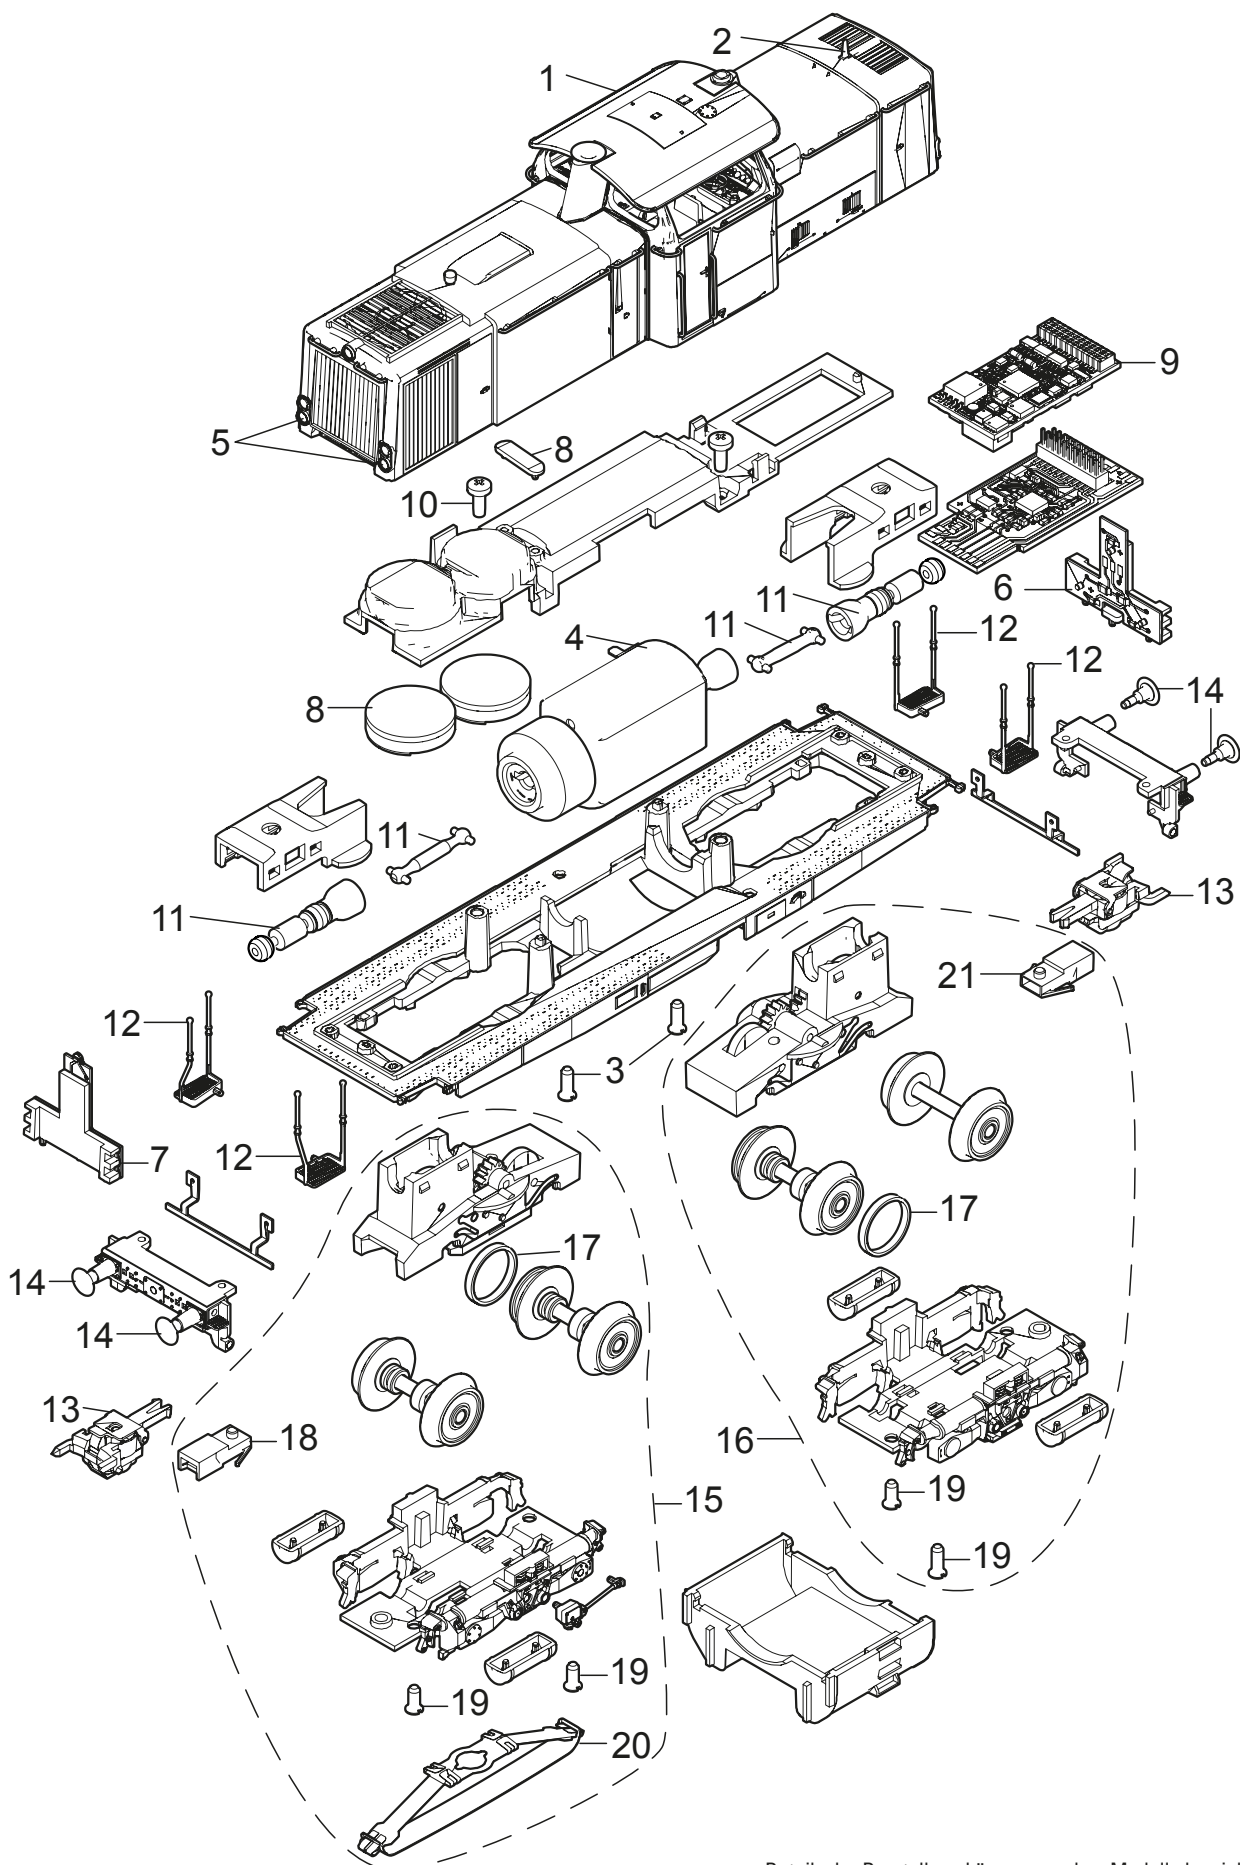

Einzelteile der Lokomotive 39212

Details der Darstellung können von dem Modell abweichen.

Einzelteile der Lokomotive 39212

Lfd. Nr.	Benennung	Bestell-Nr.
1	Dach mit Auspuff	E327 379
2	Antenne	—
3	Schraube	E756 260
4	Motor	E196 911
5	Fenster, Lichtkörper	E238 648
6	Beleuchtungseinheit	E179 708
7	Beleuchtungseinheit	E179 709
8	Lautsprecher, Haltebügel	E184 136
9	Decoder	324 948
10	Schraube	E786 750
11	Schnecken-, Kardanwellen	E238 651
12	Aufstiege	E184 150
13	Kurzkupplung	E701 630
14	Puffer	E189 780
15	Treibgestell vorne	E272 772
16	Treibgestell hinten	E181 241
17	Haftreifen	E656 500
18	Kupplungshalter	E181 276
19	Schraube	E786 790
20	Schleifer	E180 291
21	Kupplungshalter	E671 860
	Bremsleitung	E12 5149 00

Hinweis: Einige Teile werden nur ohne oder mit anderer Farbgebung angeboten.

Teile, die hier nicht aufgeführt sind, können nur im Rahmen einer Reparatur im Märklin-Reparatur-Service repariert werden.