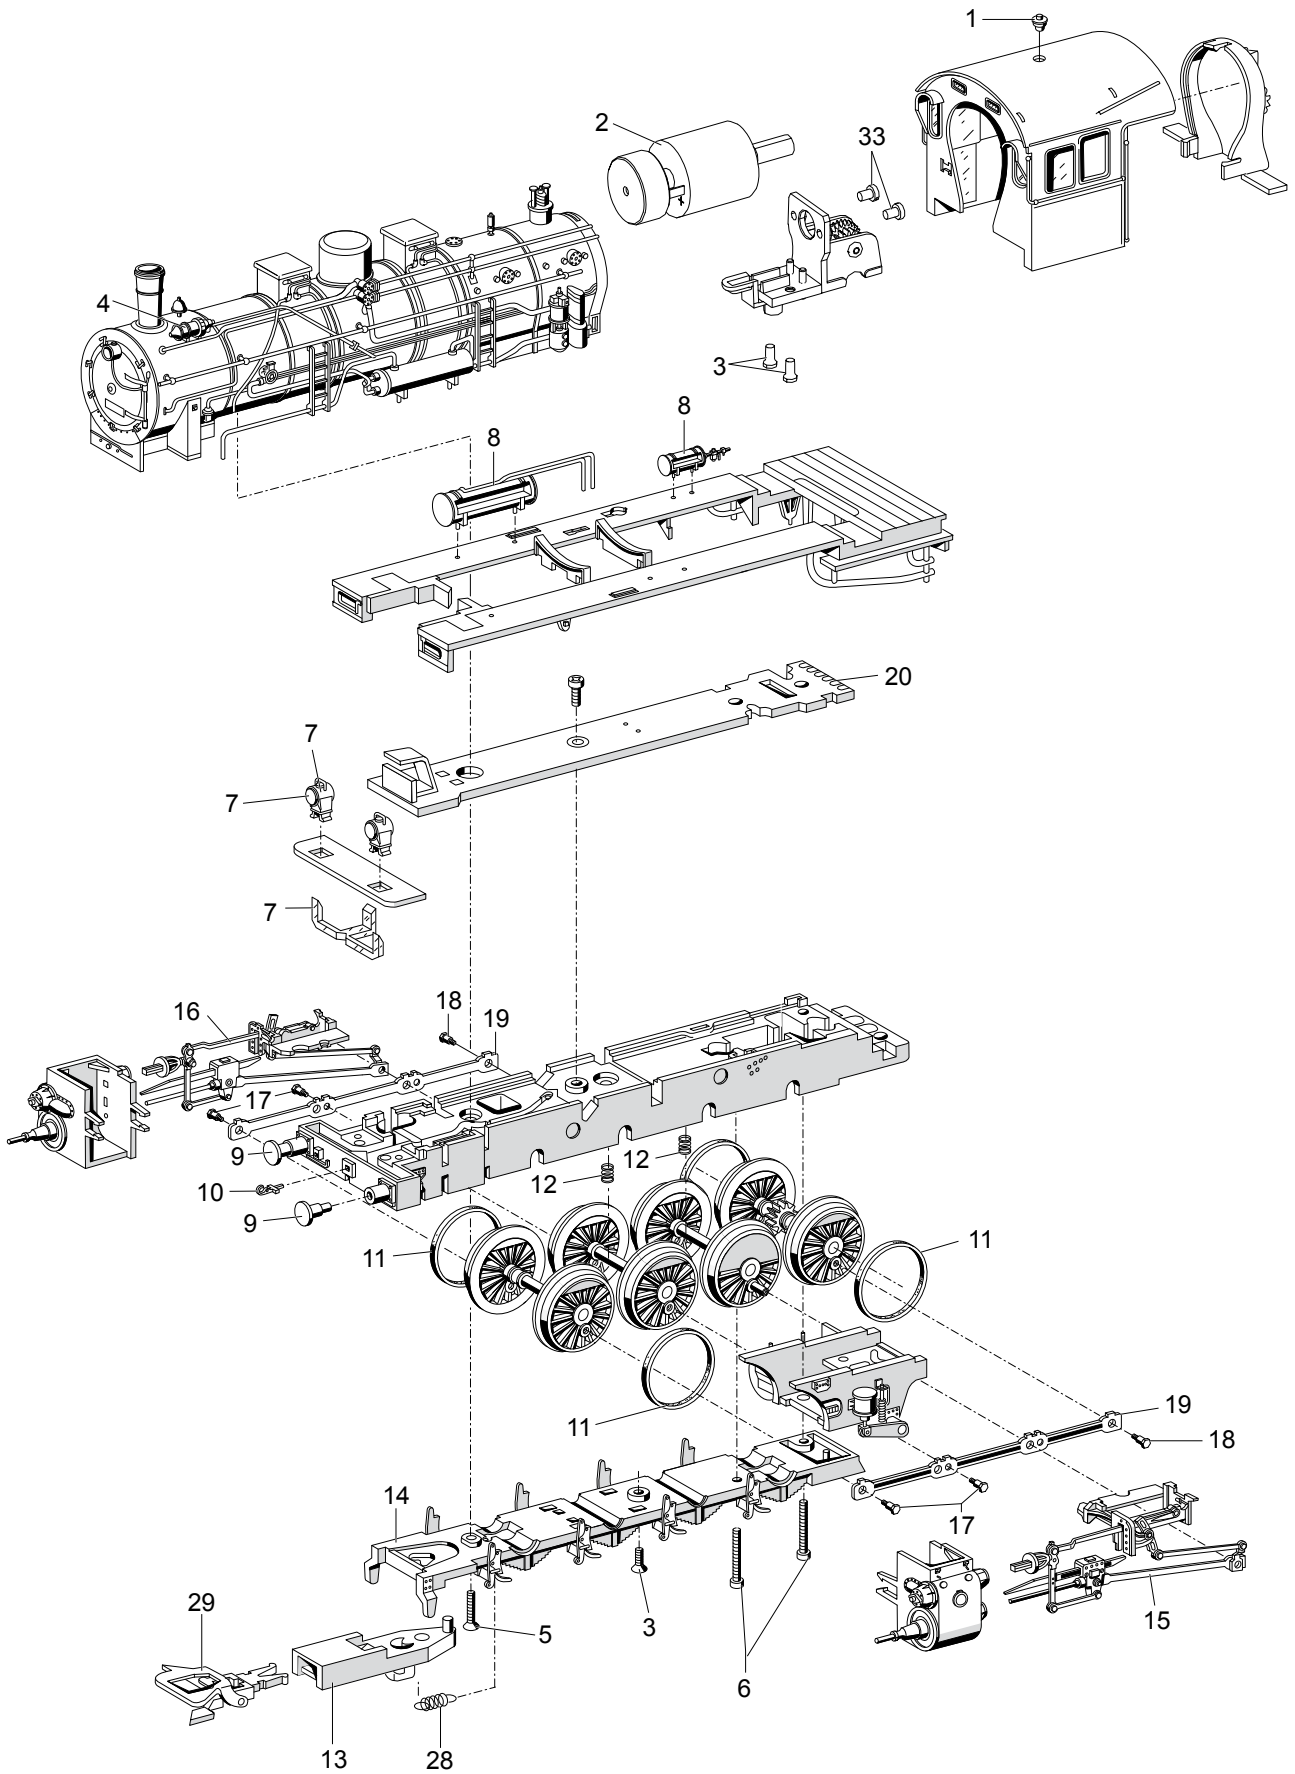

Einzelteile der Lokomotive 37549

Details der Darstellung können von dem Modell abweichen

Einzelteile der Lokomotive 37549

Details der Darstellung können von dem Modell abweichen

Einzelteile der Lokomotive 37549

Lfd. Nr.	Benennung	Bestell-Nr.
1	Lampe	E209 411
2	Motor	E196 034
3	Schraube	E786 790
4	Steckteile Kessel	E186 468
5	Schraube	E756 180
6	Schraube	E785 200
7	Laterne	E223 185
8	Behälter	E186 467
9	Puffer	E223 186
10	Haken	E282 390
11	Haftreifen	7 153
12	Druckfeder	E214 330
13	Deichsel	E214 502
14	Bremsattrappe	E214 501
15	Gestänge links	E185 282
16	Gestänge rechts	E185 281
17	Schraube	E499 850
18	Schraube	E499 840
19	Kuppelstange	E206 028
20	Zugstange m. Leiterplatte	E196 287
21	Schraube	E786 750
22	Kupplung	E195 562
23	Schraube	E753 140
24	Treppen, Leiter	E223 187
25	Decoder	196 290
26	Leiterplatte Beleuchtung hinten	E144 558
27	Druckfeder	E765 620
28	Schaltchieberfeder	7 194
29	Kurzkupplung	E701 630
30	Schleifer	E138 079
31	Lautsprecher m. Resonator	E183 288
32	Bremshebel, Griffstangen	E195 563
33	Schraube	E750 040
	Schraubenkupplung	E282 310
	Bremsleitung	E12 5149 00
	Kolbenstangenschutzrohr	E445 900