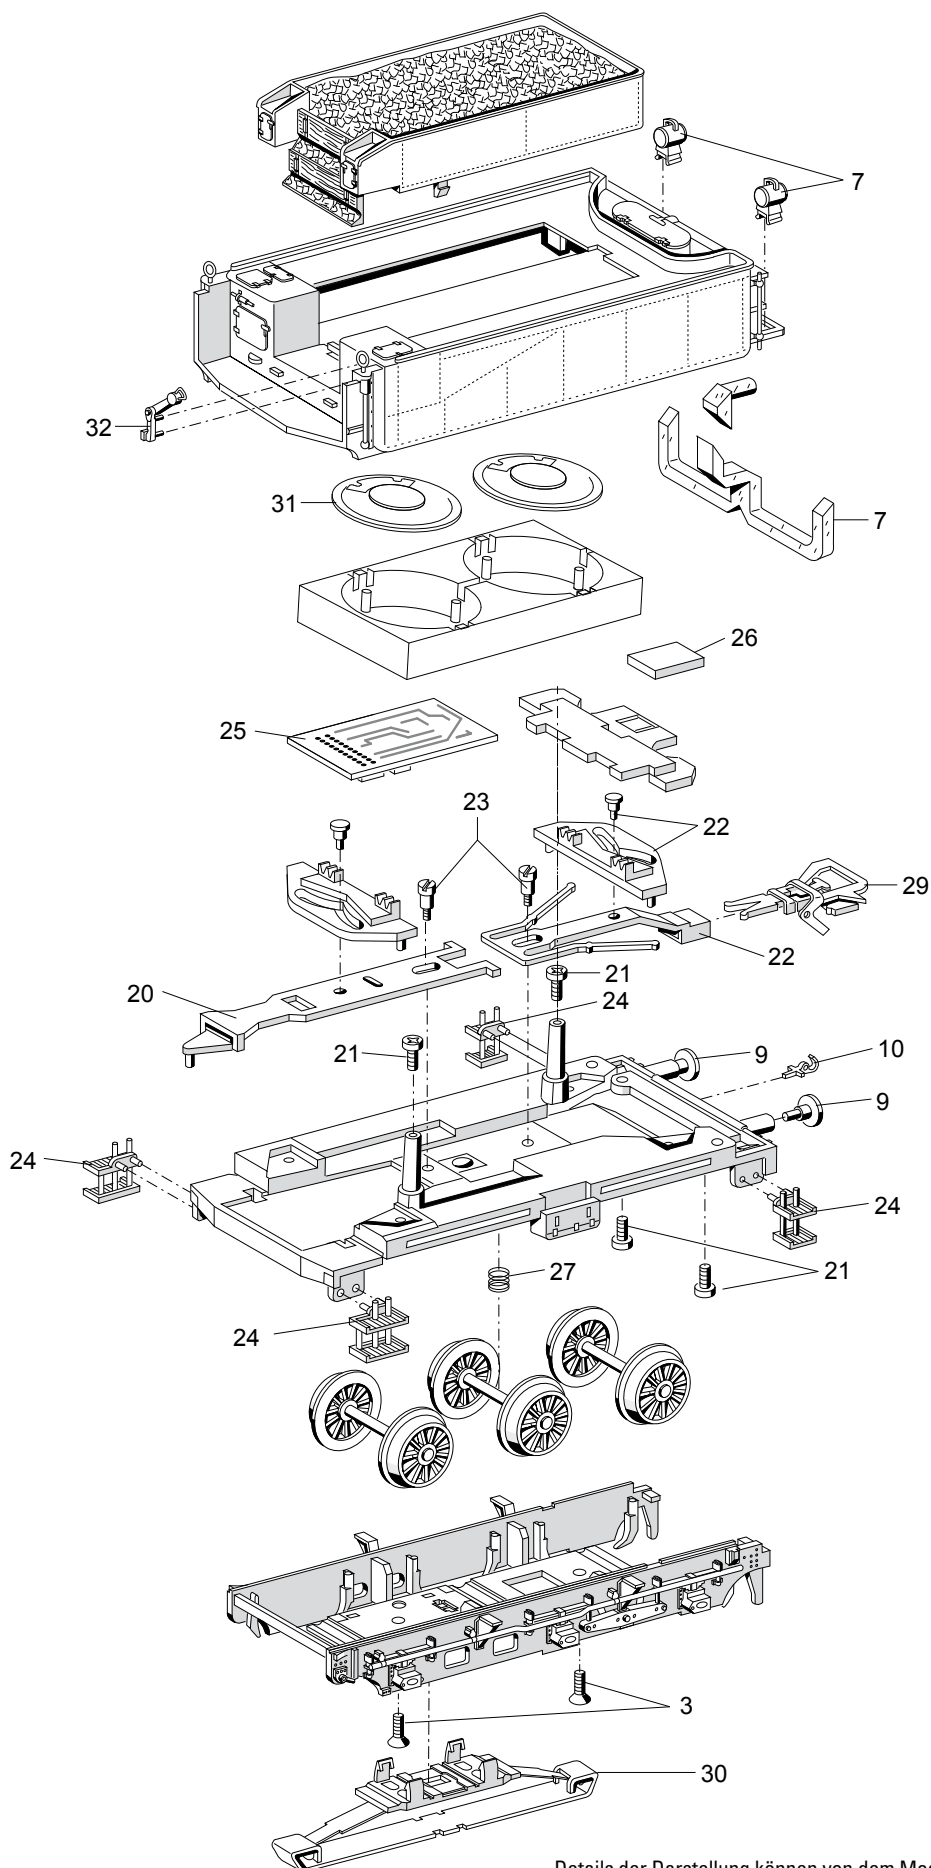

Einzelteile der Lokomotive 37549

Details der Darstellung können von dem Modell abweichen

Einzelteile der Lokomotive 37549

Details der Darstellung können von dem Modell abweichen

Einzelteile der Lokomotive 37549

Lfd. Nr.	Benennung	Bestell-Nr.
1	Lampe	E209 411
2	Motor	E196 034
3	Schraube	E786 790
4	Steckteile Kessel	E186 468
5	Schraube	E756 180
6	Schraube	E785 200
7	Laterne	E223 185
8	Behälter	E186 467
9	Puffer	E223 186
10	Haken	E282 390
11	Haftreifen	7 153
12	Druckfeder	E214 330
13	Deichsel	E214 502
14	Bremsattrappe	E214 501
15	Gestänge links	E185 282
16	Gestänge rechts	E185 281
17	Schraube	E499 850
18	Schraube	E499 840
19	Kuppelstange	E206 028
20	Zugstange m. Leiterplatte	E196 287
21	Schraube	E786 750
22	Kupplung	E195 562
23	Schraube	E753 140
24	Treppen, Leiter	E223 187
25	Decoder	196 290
26	Leiterplatte Beleuchtung hinten	E144 558
27	Druckfeder	E765 620
28	Schaltchieberfeder	7 194
29	Kurzkupplung	E701 630
30	Schleifer	E138 079
31	Lautsprecher m. Resonator	E183 288
32	Bremshebel, Griffstangen	E195 563
33	Schraube	E750 040
	Schraubenkupplung	E282 310
	Bremsleitung	E12 5149 00
	Kolbenstangenschutzrohr	E445 900