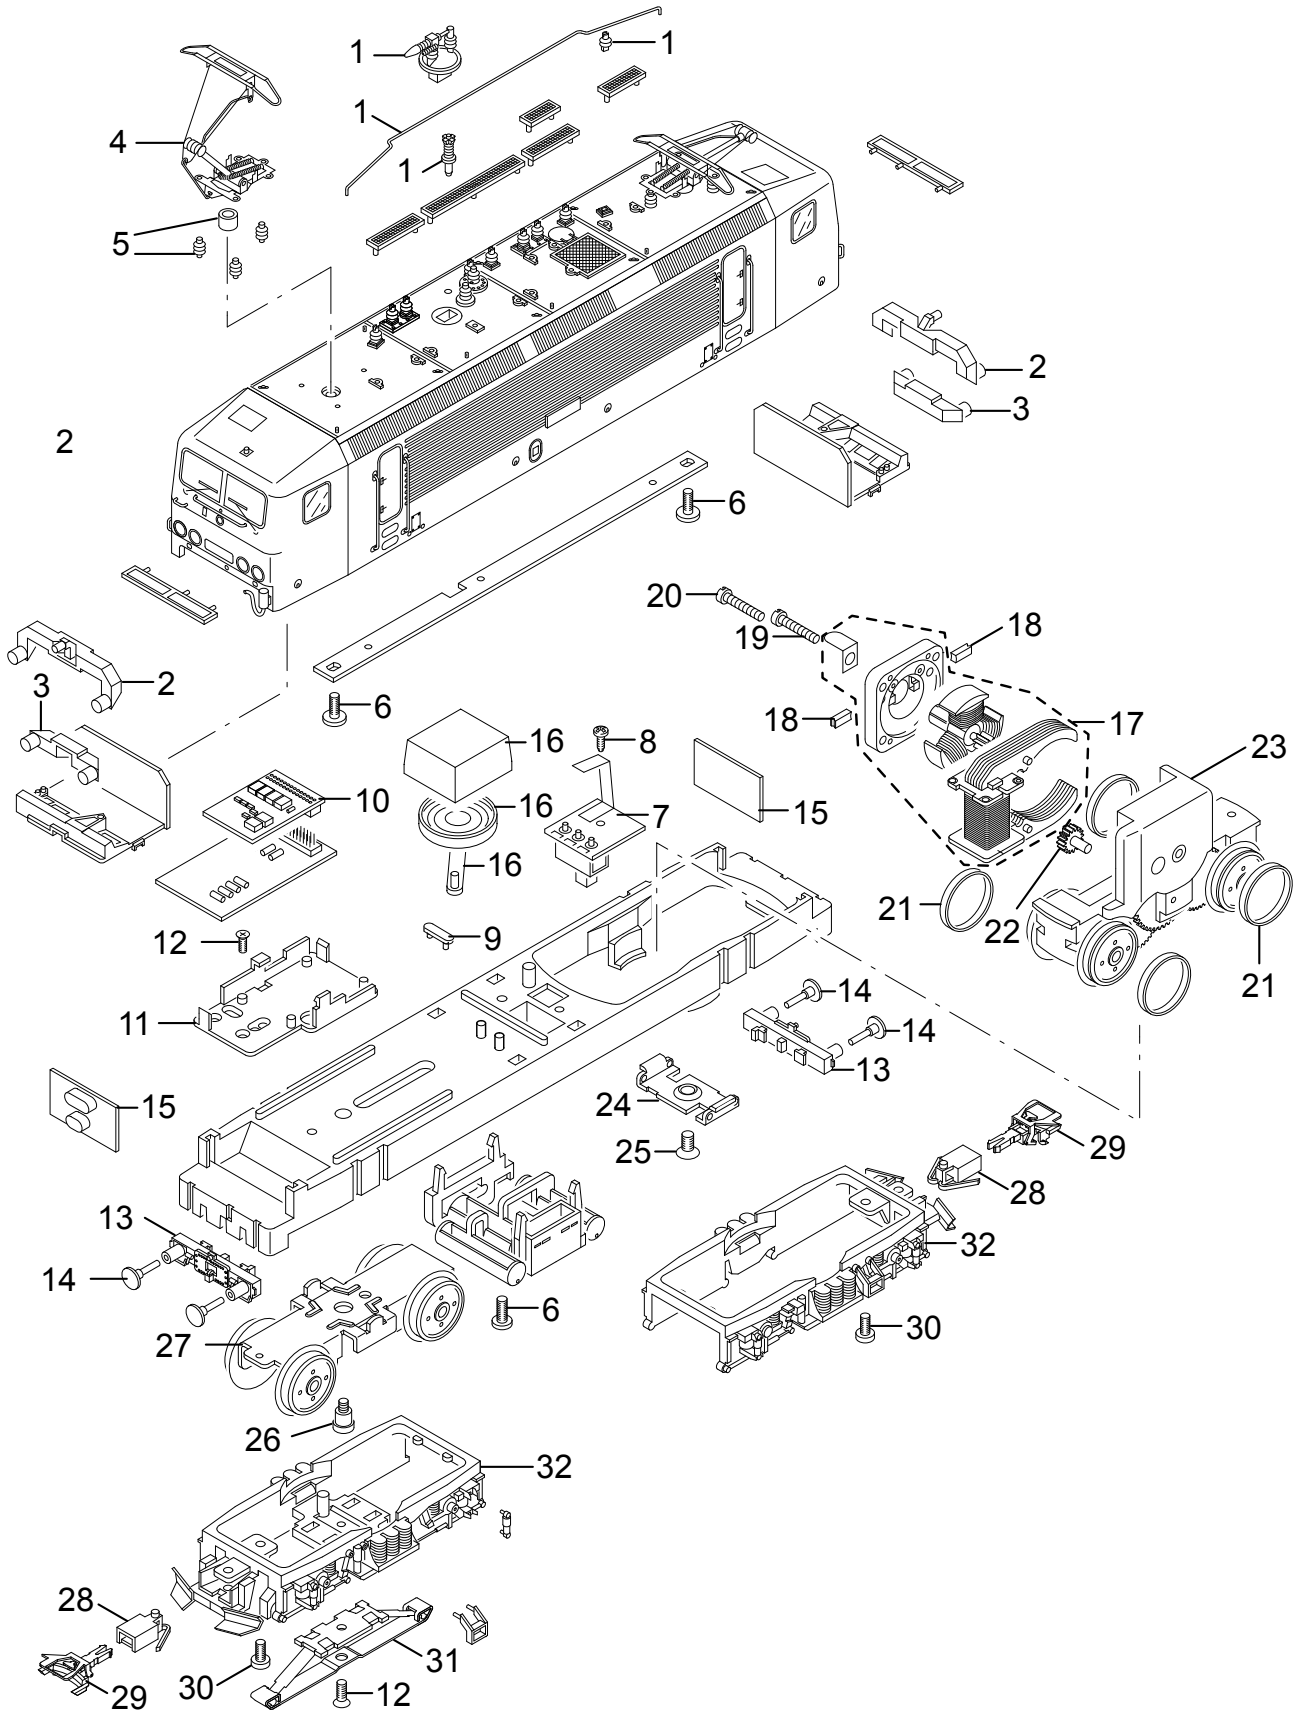

# Einzelteile der Lokomotive 37439

Details der Darstellung können von dem Modell abweichen.

# Einzelteile der Lokomotive 37439

Lfd. Nr.	Benennung	Bestell-Nr.
1	Dachrüstung	E101 633
2	Lichtkörper hell	E413 820
3	Lichtkörper rot	E413 870
4	Einholm Stromabnehmer	E154 480
5	Isolatoren,Abstandshülse	E185 046
6	Schraube	E785 070
7	Leiterplatte Umschalter	E245 628
8	Schraube	E786 750
9	Haltebügel	E285 240
10	Decoder	248 411
11	Halteplatte	E405 040
12	Schraube	E786 790
13	Pufferbohle	E100 191
14	Puffer	E206 596
15	Leiterplatte Beleuchtung	E245 451
16	Lautsprecher	E187 268
17	Motor	E165 841
18	Graphitbürste	E601 460
19	Schraube	E785 120
20	Schraube	E785 140
21	Haftreifen	7 153
22	Beisatzrad	E236 570
23	Treibgestell	E414 130
24	Stützblech	E214 620
25	Schraube	E786 190
26	Schraube	E753 510
27	Drehgestell	E394 680
28	Kupplungsdeichsel	E398 680
29	Kurzkupplung	E701 630
30	Schraube	E785 050
31	Schleifer	7 164
32	Drehgestellrahmen	E185 047
	Antenne	E115 598