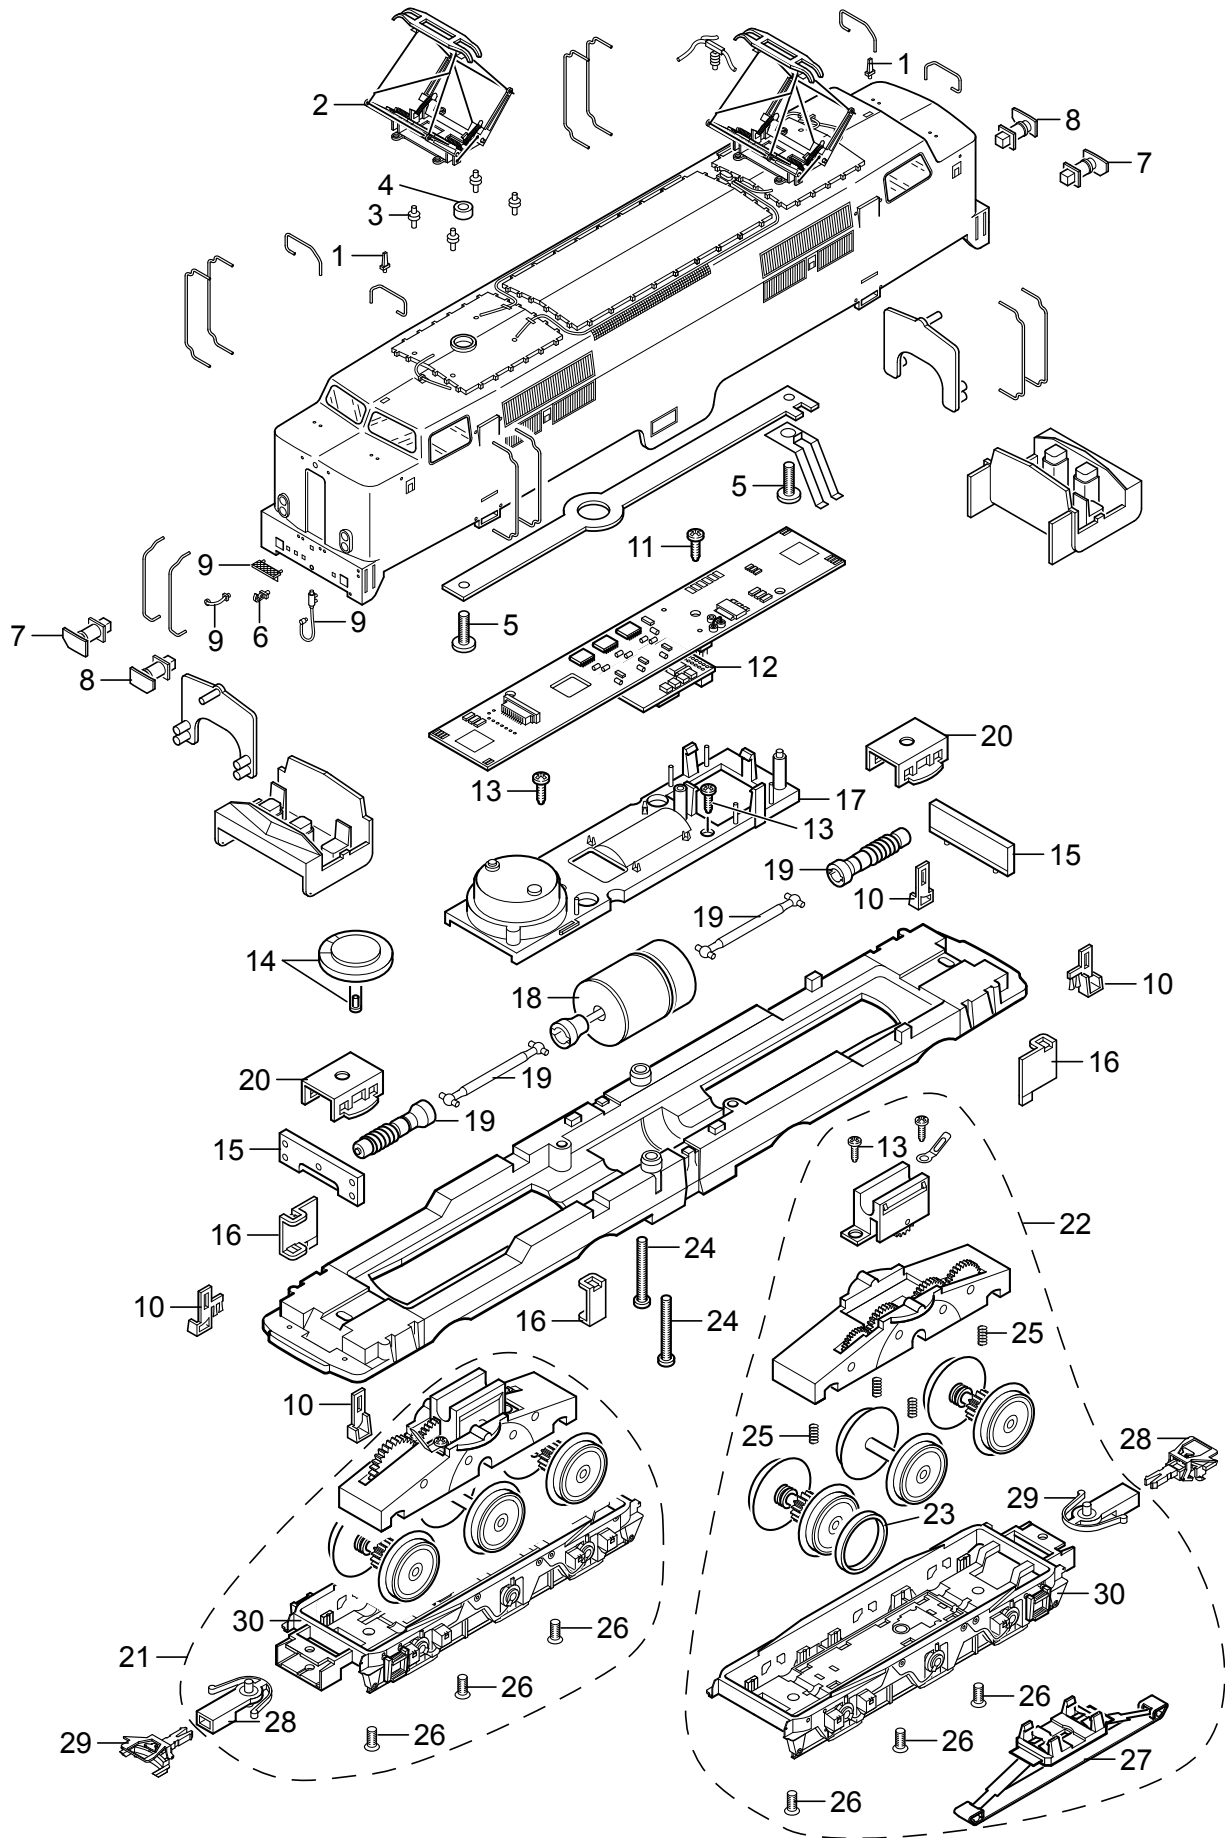

# Einzelteile der Lokomotive 37127

Details der Darstellung können von dem Modell abweichen.

# Einzelteile der Lokomotive 37127

Lfd. Nr.	Benennung	Bestell-Nr.
1	Antenne	—
2	Stromabnehmer	E662 450
3	Isolator	E662 500
4	Abstandshülse	E277 970
5	Schraube	E750 200
6	Haken	E282 390
7	Puffer rechts	E229 949
8	Puffer links	E229 951
9	Schläuche, Tritt	E245 161
10	Trittstufen	E182 630
11	Schraube	E786 341
12	Decoder	243 462
13	Schraube	E786 750
14	Lautsprecher	E182 576
15	Beleuchtungseinheit	E141 688
16	Haltestücke	E192 539
17	Halteplatte	E104 431
18	Motor	E192 285
19	Wellen	E245 161
20	Halteklammer	E230 561
21	Treibgestell	E245 163
22	Treibgestell	E245 164
23	Haftreifen	7 154
24	Schraube	E786 430
25	Druckfeder	E765 690
26	Schraube	E786 790
27	Schleifer	E138 079
28	Kupplungsdeichsel	E216 694
29	Kurzkupplung	E701 630
30	Drehgestellrahmen	E245 165
	Bremsleitung	E12 5149 00