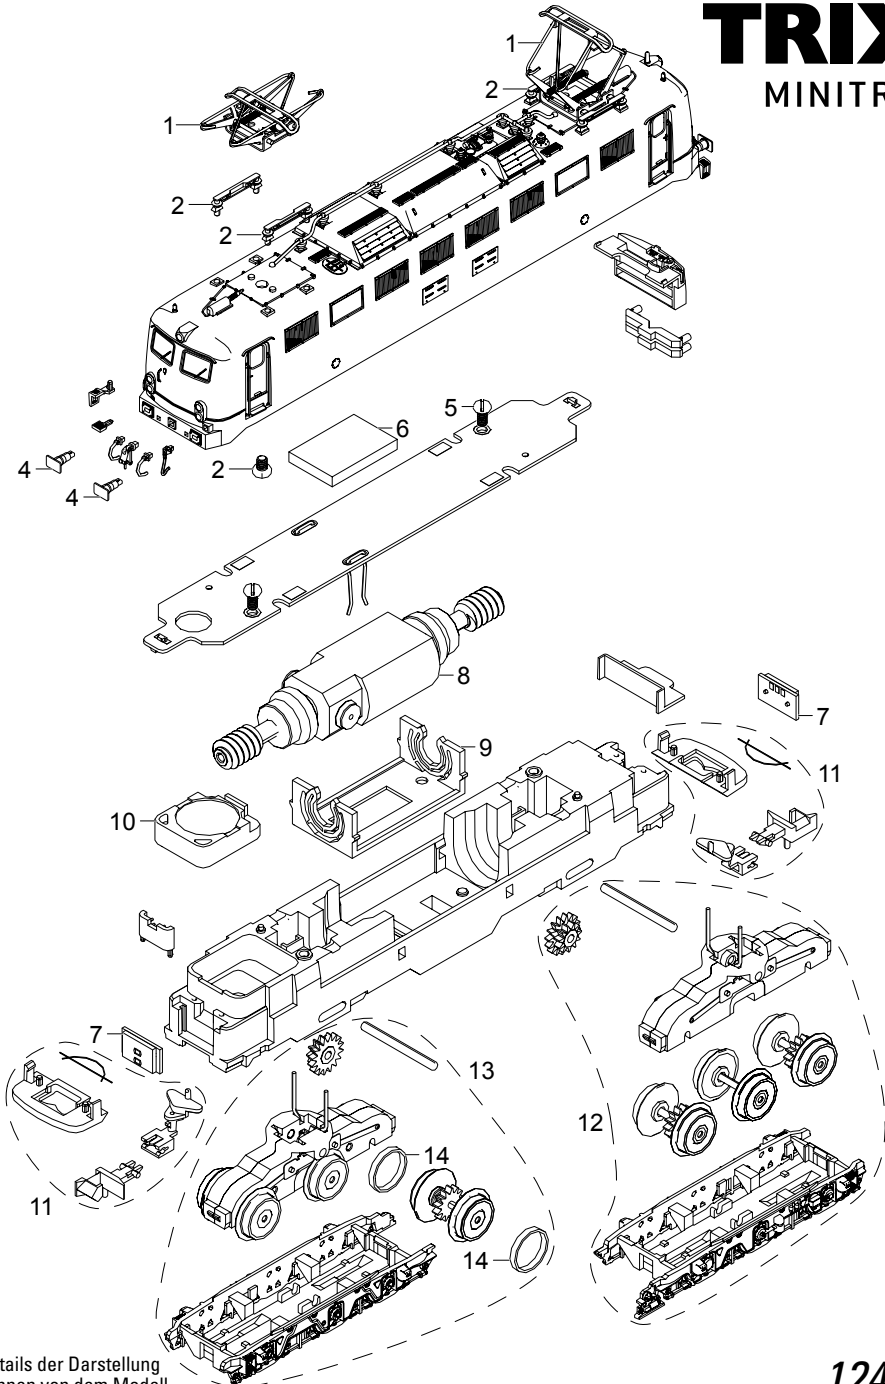

TRIX

MINITRIX

Details der Darstellung
können von dem Modell
abweichen.

12490

1	Stromabnehmer	E183 940
2	Isolator	E12 2057 00
3	Schraube	E19 8002 28
4	Puffer	E192 695
5	Schraube	E19 8050 28
6	Schnittstellenstecker	E178 237
7	Leiterplatte Beleuchtung	E185 375
8	Motor	E183 957
9	Motorlager	E324 194
10	Lautsprecher	—
11	Kupplung	E192 491
12	Drehgestell	E192 492
13	Drehgestell	E192 493
14	Haftreifen	E12 2258 00
	Trittstufen	E194 926
	Heizleitung	E183 939
	Beutel Zurüstteile	E180 834