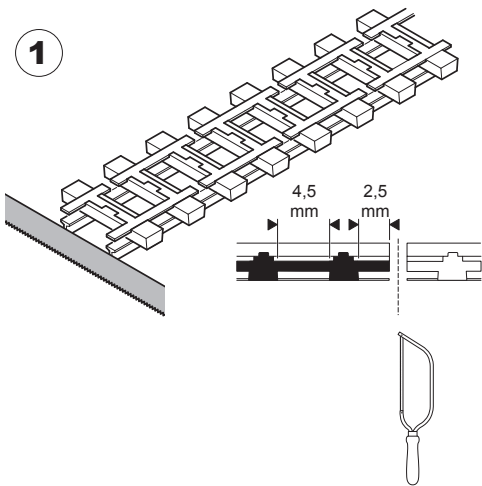

märklin
H0

Flexibles Gleis
2205

900 mm

3

4

5

6

Gebr. Märklin & Cie. GmbH
Stuttgarter Str. 55 - 57
73033 Göppingen
Germany
www.maerklin.com