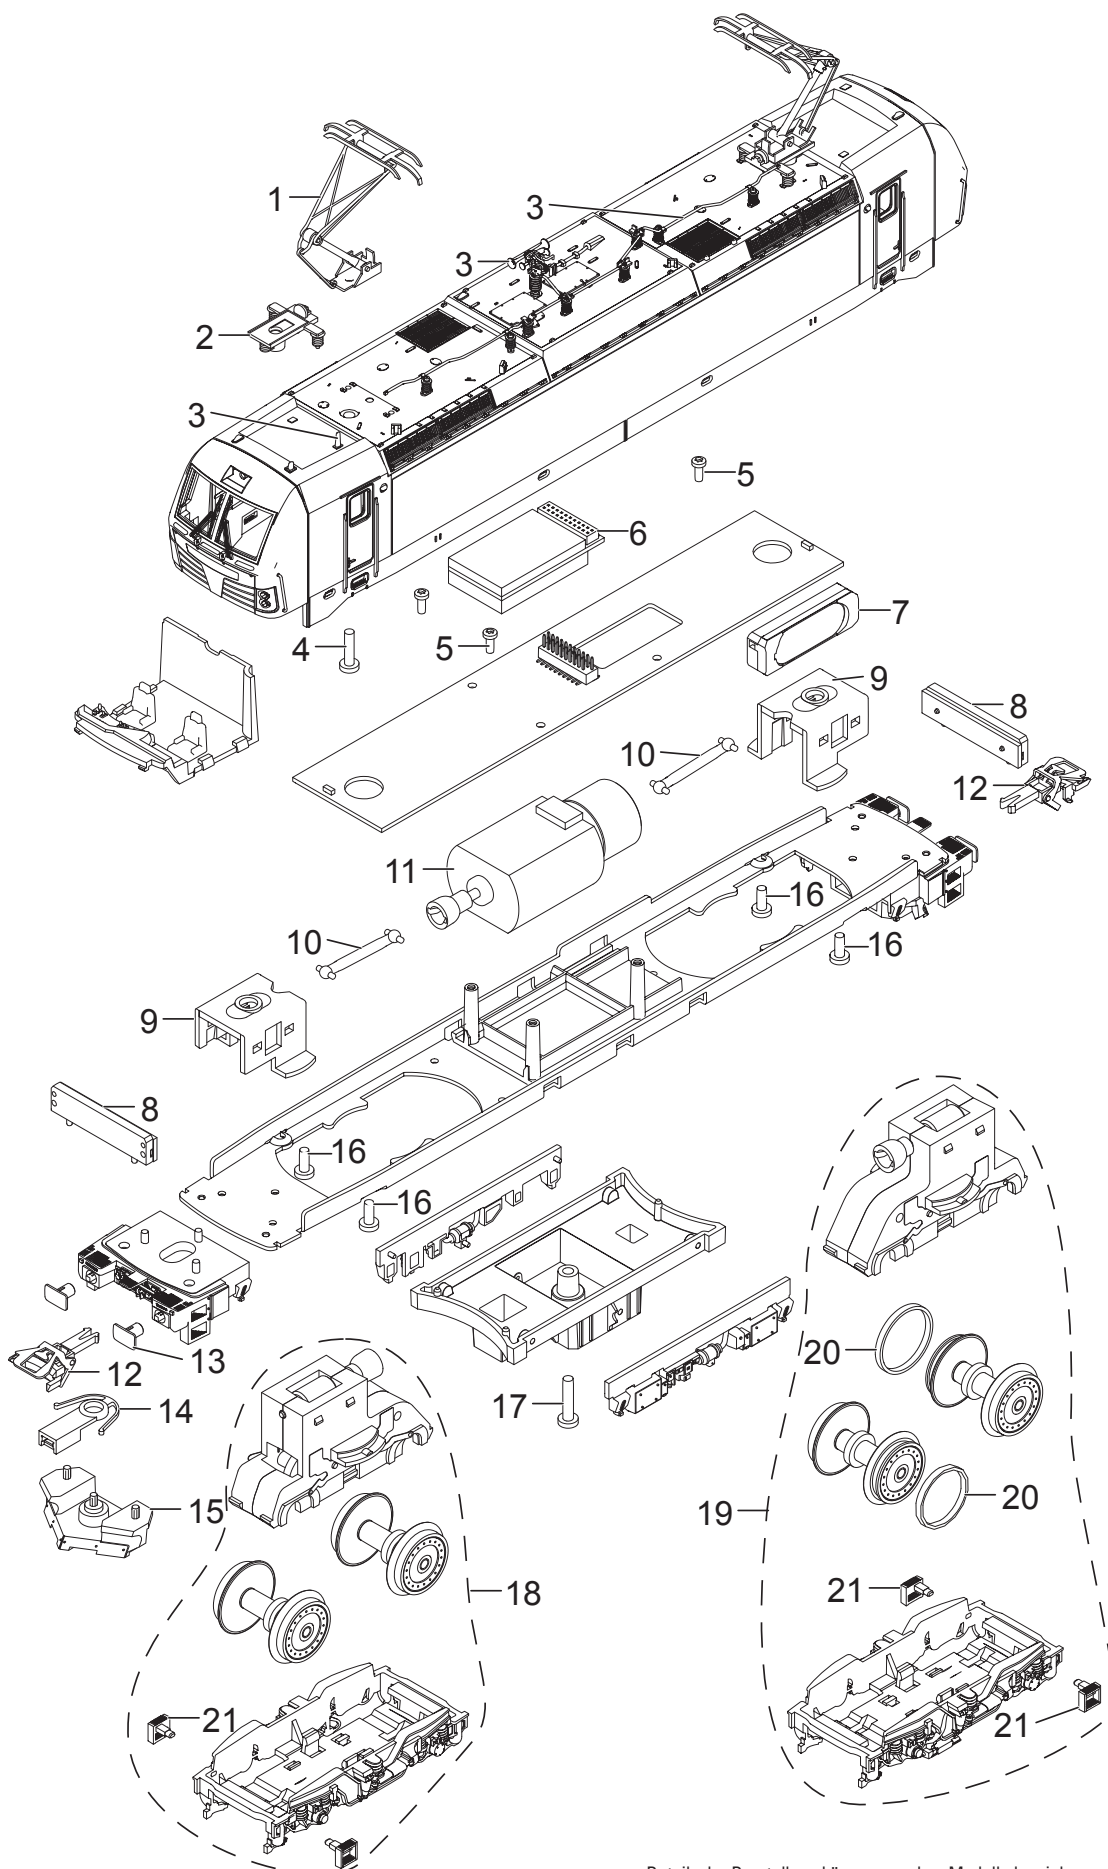

Einzelteile der Lokomotive 22094

TRIX H0

Details der Darstellung können von dem Modell abweichen.

Einzelteile der Lokomotive 22094

Lfd. Nr.	Benennung	Bestell-Nr.
1	Stromabnehmer	E116 071
2	Trägerisolation	E204 034
3	Dachaustrüstung	E272 742
4	Schraube	E142 373
5	Schraube	E786 341
6	Decoder	290 263
7	Lautsprecher	E250 212
8	Beleuchtung	E260 689
9	Halteklammer	E264 728
10	Kardanwelle	E301 807
11	Motor	E264 717
12	Kurzkupplung	E701 630
13	Puffer	E558 880
14	Kupplungsschacht	E408 947
15	Schienenräumer	E260 687
16	Schraube	E289 715
17	Schraube	E277 555
18	Treibgestell vorn	E263 037
19	Treibgestell hinten	E277 554
20	Haftreifen	7 153
21	Trittstufen	E272 803