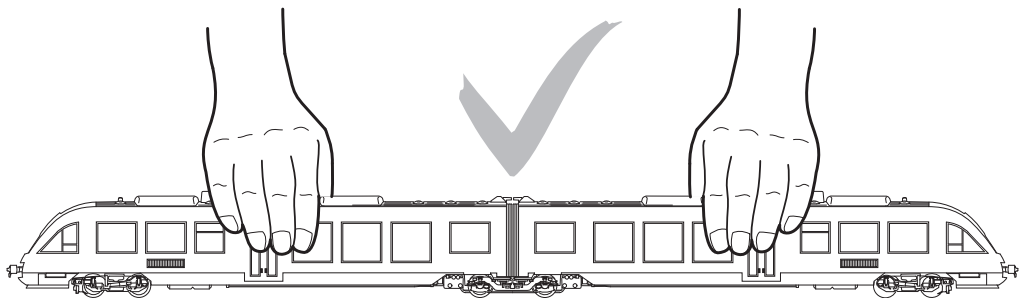

märklin
H0

Unmotorisiertes Modell des BR 648.2

41731

Steckteile nicht für den Fahrbetrieb
Separately applied parts not for operation of the model
Éléments enfichables non prévus pour l'exploitation
Toebehoren niet toepassen bij het rijbedrijf
Piezas enchufables no para circulación
Componenti innestabili non per esercizio di marcia
Insticks-detaljer monteras ej om modellen skall användas i trafik på anläggningen
Stikdele ikke til køredrift

**Jumper in der Lokomotive stecken • Jumper plug in the locomotive • Jumper bloqué dans la locomotive •
Jumper stekker in de locomotief • Puente conector en la locomotora • Jumper spina nella locomotiva •
Jumper plugin i loket • Jumper stikket i lokomotiv**