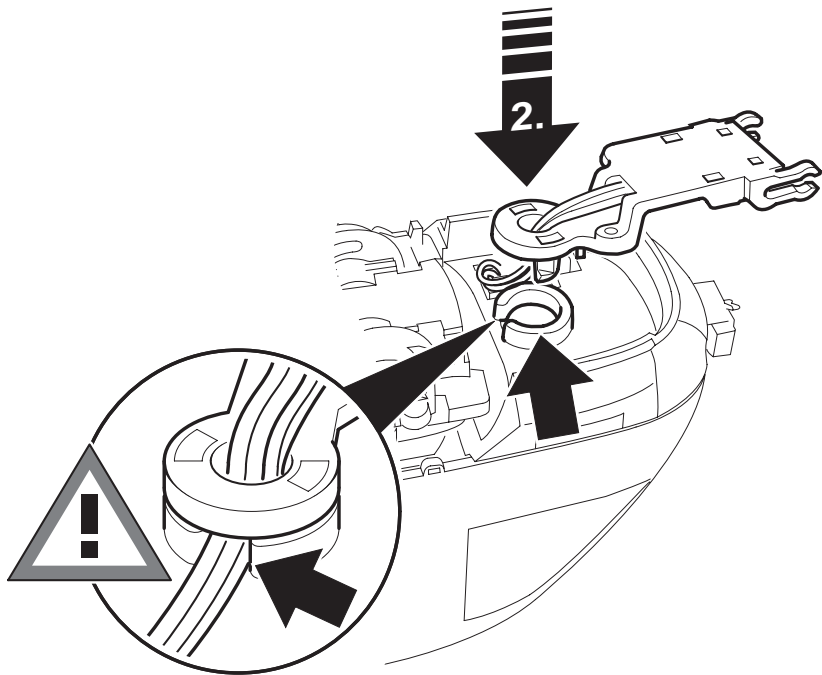

märklin
H0

Unmotorisiertes Modell des BR 648.2

41731

Steckteile nicht für den Fahrbetrieb
Separately applied parts not for operation of the model
Éléments enfichables non prévus pour l'exploitation
Toebehoren niet toepassen bij het rijbedrijf
Piezas enchufables no para circulación
Componenti innestabili non per esercizio di marcia
Insticks-detaljer monteras ej om modellen skall användas i trafik på anläggningen
Stikdele ikke til køredrift

**Jumper in der Lokomotive stecken • Jumper plug in the locomotive • Jumper bloqué dans la locomotive •
Jumper stekker in de locomotief • Puente conector en la locomotora • Jumper spina nella locomotiva •
Jumper plugin i loket • Jumper stikket i lokomotiv**

Kupplungen einstecken
Mounting couplers
Poser les attelages
Koppelingen bevestigen
Encajar los enganches
Innesto dei ganci
Koppling monteras
Koblinger indstikkes

Zug kuppeln
Coupling the train
Accoupler le train
Trein koppelen
Operación de enganche del tren
Accoppiamento dei treni
Tåget kopplas
Kobling af togstamme