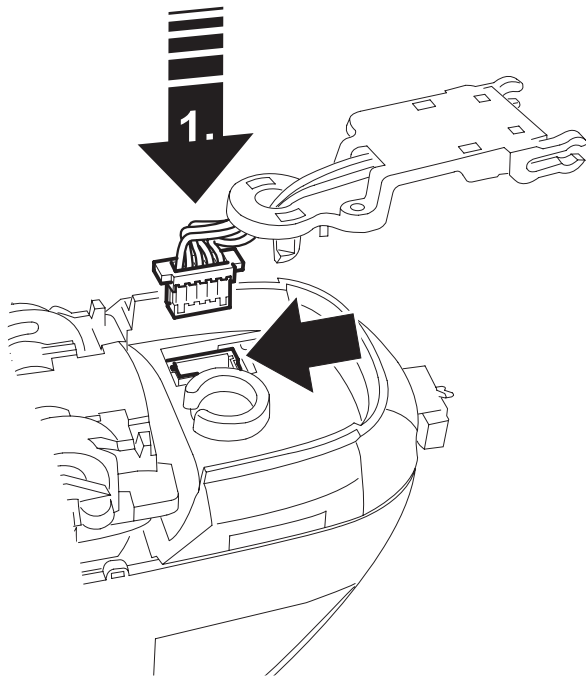

märklin
H0

Unmotorisiertes Modell des BR 648.2

41731

Steckteile nicht für den Fahrbetrieb
Separately applied parts not for operation of the model
Éléments enfichables non prévus pour l'exploitation
Toebehoren niet toepassen bij het rijbedrijf
Piezas enchufables no para circulación
Componenti innestabili non per esercizio di marcia
Insticks-detaljer monteras ej om modellen skall användas i trafik på anläggningen
Stikdele ikke til køredrift

**Jumper in der Lokomotive stecken • Jumper plug in the locomotive • Jumper bloqué dans la locomotive •
Jumper stekker in de locomotief • Puente conector en la locomotora • Jumper spina nella locomotiva •
Jumper plugin i loket • Jumper stikket i lokomotiv**

Kupplungen einstecken
Mounting couplers
Poser les attelages
Koppelingen bevestigen
Encajar los enganches
Innesto dei ganci
Koppling monteras
Koblinger indstikkes

Zug kuppeln
Coupling the train
Accoupler le train
Trein koppelen
Operación de enganche del tren
Accoppiamento dei treni
Tåget kopplas
Kobling af togstamme