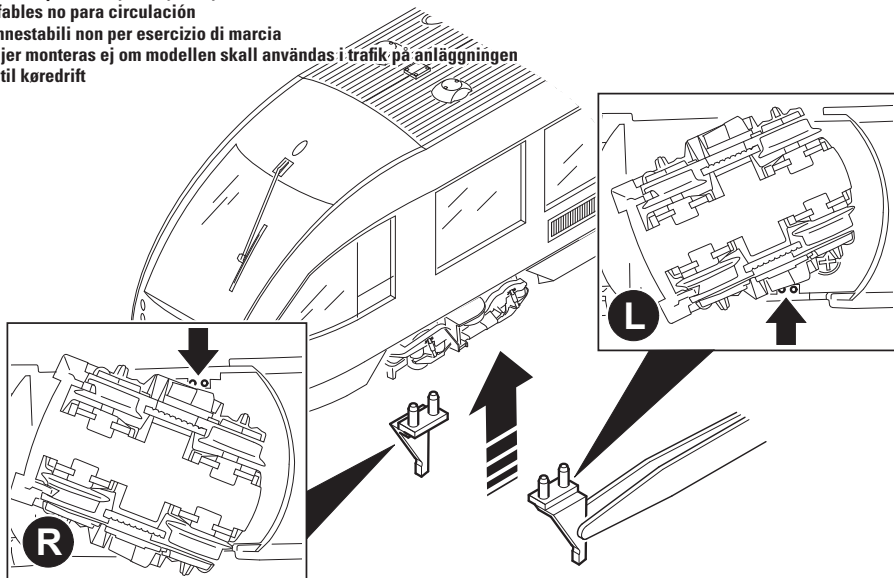

märklin
H0

Unmotorisiertes Modell des BR 648.2

41731

Steckteile nicht für den Fahrbetrieb
Separately applied parts not for operation of the model
Éléments enfichables non prévus pour l'exploitation
Toebehoren niet toepassen bij het rijbedrijf
Piezas enchufables no para circulación
Componenti innestabili non per esercizio di marcia
Insticks-detaljer monteras ej om modellen skall användas i trafik på anläggningen
Stikdele ikke til køredrift

**Jumper in der Lokomotive stecken • Jumper plug in the locomotive • Jumper bloqué dans la locomotive •
Jumper stekker in de locomotief • Puente conector en la locomotora • Jumper spina nella locomotiva •
Jumper plugin i loket • Jumper stikket i lokomotiv**