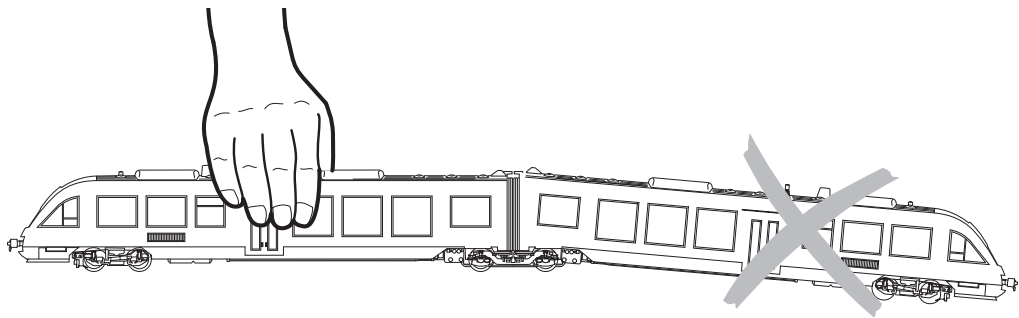

märklin
H0

Unmotorisiertes Modell des BR 648.2

41731

Steckteile nicht für den Fahrbetrieb
Separately applied parts not for operation of the model
Éléments enfichables non prévus pour l'exploitation
Toebehoren niet toepassen bij het rijbedrijf
Piezas enchufables no para circulación
Componenti innestabili non per esercizio di marcia
Insticks-detaljer monteras ej om modellen skall användas i trafik på anläggningen
Stikdele ikke til køredrift

**Jumper in der Lokomotive stecken • Jumper plug in the locomotive • Jumper bloqué dans la locomotive •
Jumper stekker in de locomotief • Puente conector en la locomotora • Jumper spina nella locomotiva •
Jumper plugin i loket • Jumper stikket i lokomotiv**