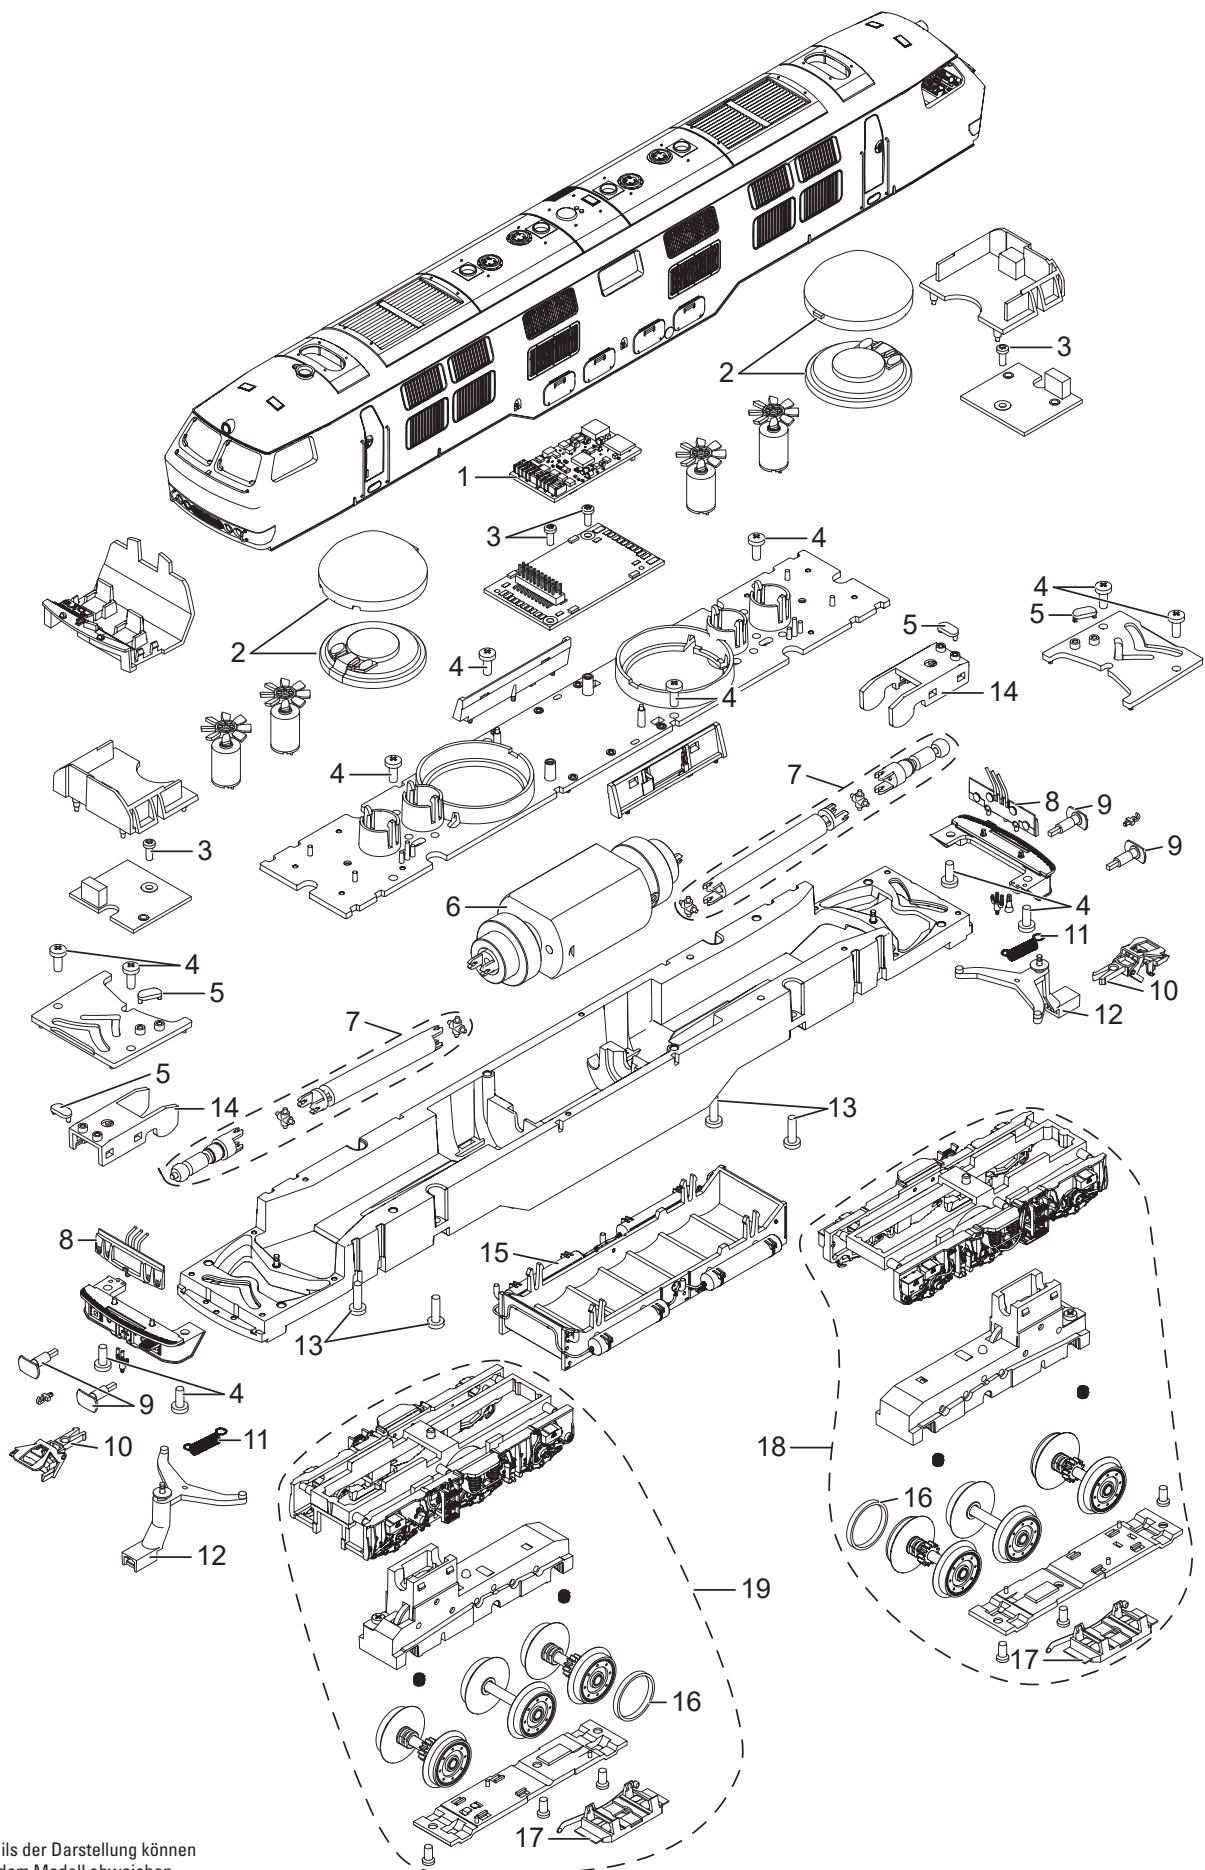

Einzelteile der Lokomotive 25322

TRIX H0

Details der Darstellung können von dem Modell abweichen.

Einzelteile der Lokomotive 25322

Lfd. Nr.	Benennung	Bestell-Nr.
1	Decoder	382 766
2	Lautsprecher	E331 601
3	Schraube	E786 341
4	Schraube	E786 750
5	Haltebügel	E208 192
6	Motor	E280 752
7	Welle, Lager, Gelenke	E331 607
8	Beleuchtungseinheit	E280 755
9	Puffer	E280 767
10	Kurzkupplung	E357 874
11	Zugfeder	E200 330
12	Kupplungsdeichsel	E280 753
13	Schraube	E756 290
14	Halteklammer	E280 758
15	Tankattrappe	E280 741
16	Haftreifen	7 154
17	Schleifer	E204 535
18	Treibgestell hinte	E331 691
19	Treibgestell vorn	E331 692
	Stufe, Kupplung, Leitung	E328 732

Hinweis: Einige Teile werden nur ohne oder mit anderer Farbgebung angeboten.

Teile, die hier nicht aufgeführt sind, können nur im Rahmen einer Reparatur im Märklin-Reparatur-Service repariert werden.