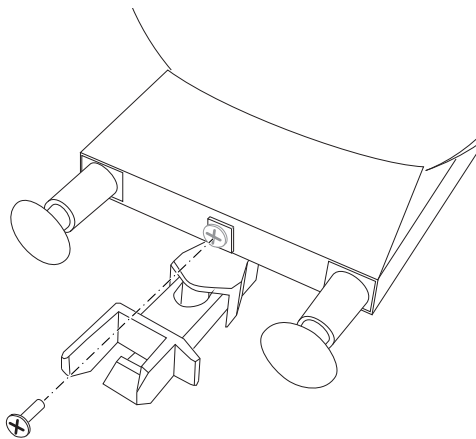

märklin

58068

Klauenkupplung	E583 080
Schraube 2,5 x 8,0	E583 110
Kupplergriff	E592 090
Puffer	E167 225
Radsatzg	E700 440
Bremserbühne	E541 160
Linsenschraube 2,5 x 6,0	E588 250
Sicherungsscheibe	E608 020
Beipack	E261 624