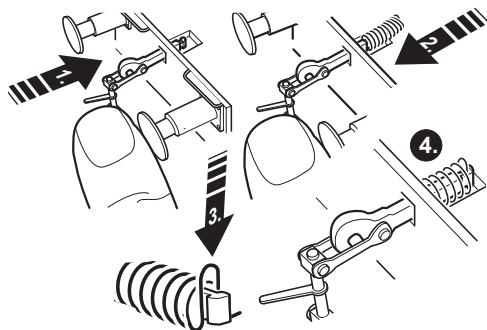

märklin

58068

Klauenkupplung	E583 080
Schraube 2,5 x 8,0	E583 110
Kupplergriff	E592 090
Puffer	E167 225
Radsatzg	E700 440
Bremserbühne	E541 160
Linsenschraube 2,5 x 6,0	E588 250
Sicherungsscheibe	E608 020
Beipack	E261 624