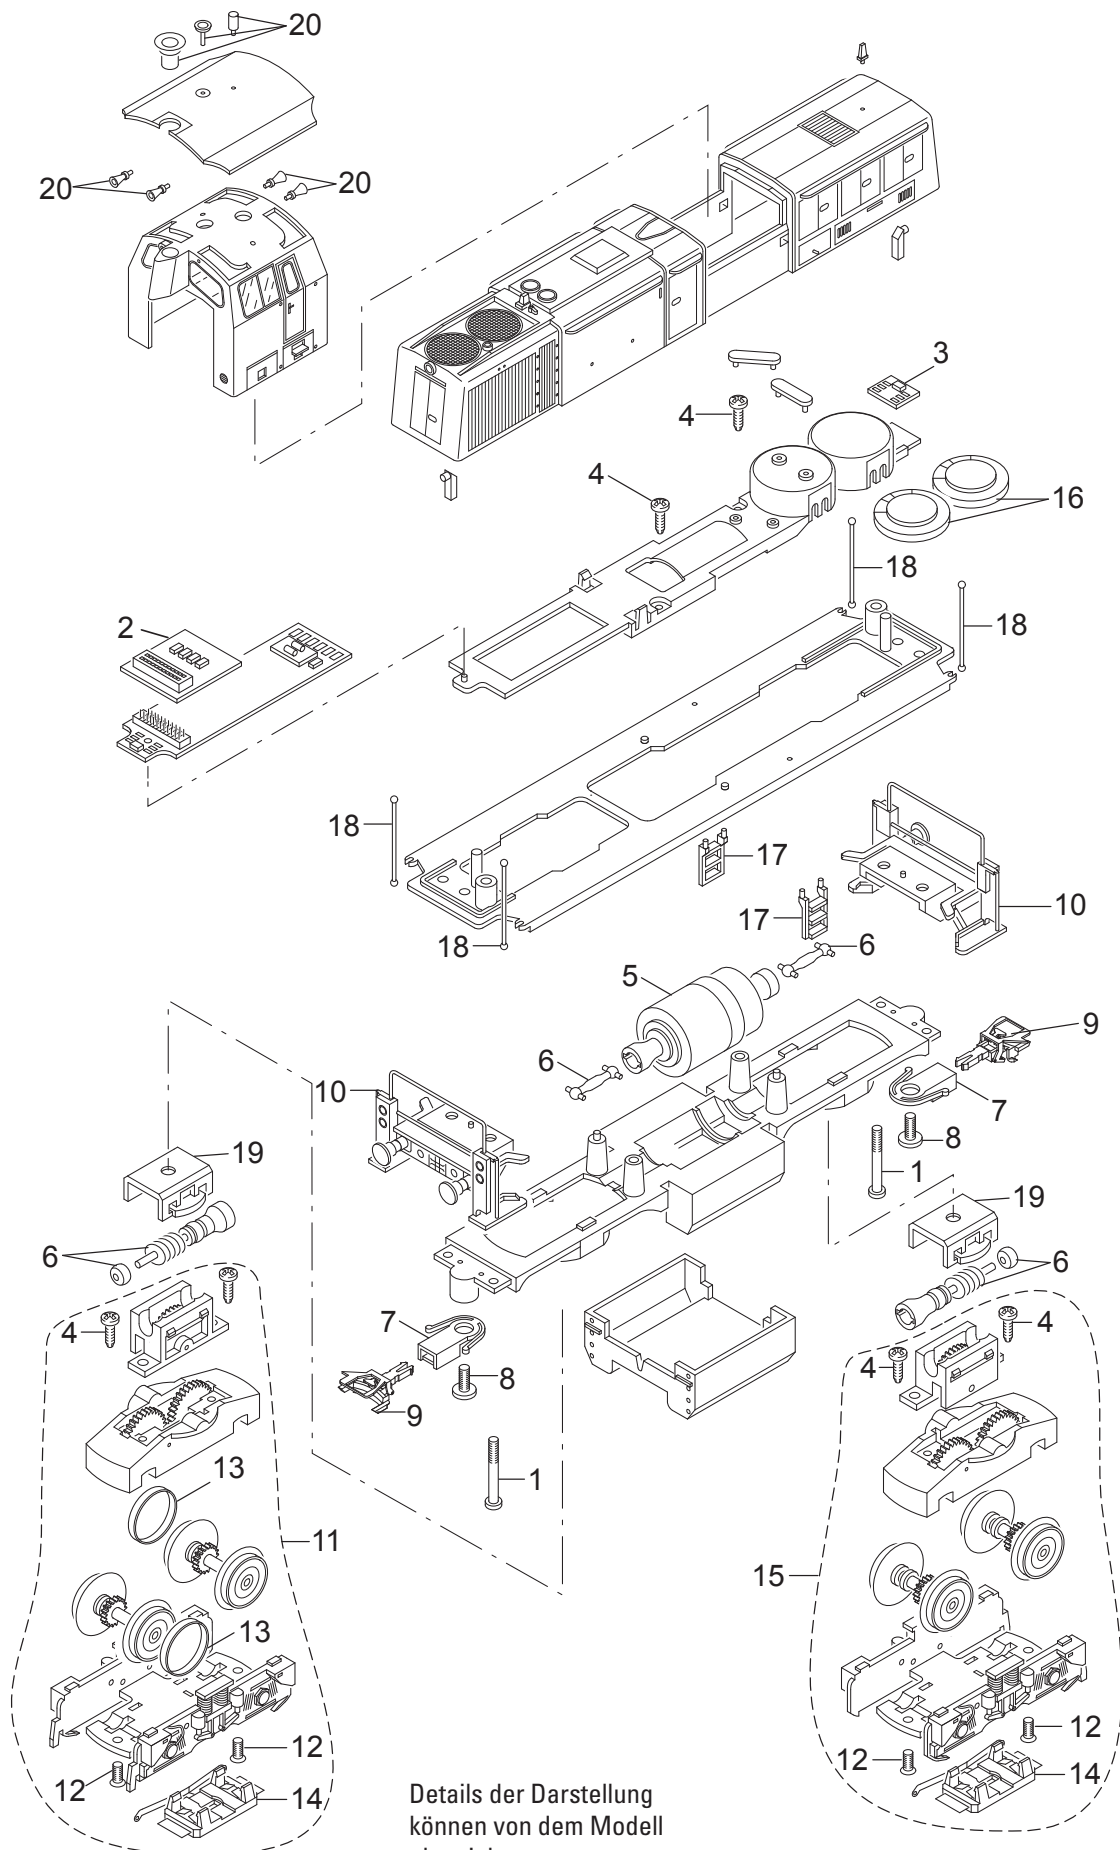

Einzelteile der Lokomotive 25903

Details der Darstellung
können von dem Modell
abweichen

Einzelteile der Lokomotive 25903

Nr.	Benennung	Bestell-Nr.
1	Schraube	E786 430
2	Decoder	364 856
3	LP Stirnbeleuchtung	E370 629
4	Schraube	E786 750
5	Motor	E235 331
6	Wellen	E247 062
7	Kupplungsschacht	E125 313
8	Schraube	E750 180
9	Telexkupplung	—
10	Pufferbohle	E192 967
11	Treibgestell, vorne	E325 678
12	Schraube	E786 790
13	Haftreifen	7 154
14	Schleifer	E204 535
15	Treibgestell, hinten	E325 679
16	Lautsprecher, Haltebügel	E184 136
17	Leiter	E230 611
18	Griffstange	E230 621
19	Halteklammer	E230 561
20	Antenne, Horn, Lüftung	E366 429

Hinweis: Einige Teile werden nur ohne oder mit anderer Farbgebung angeboten.

Teile, die hier nicht aufgeführt sind, können nur im Rahmen einer Reparatur im Märklin Reparatur-Service repariert werden.