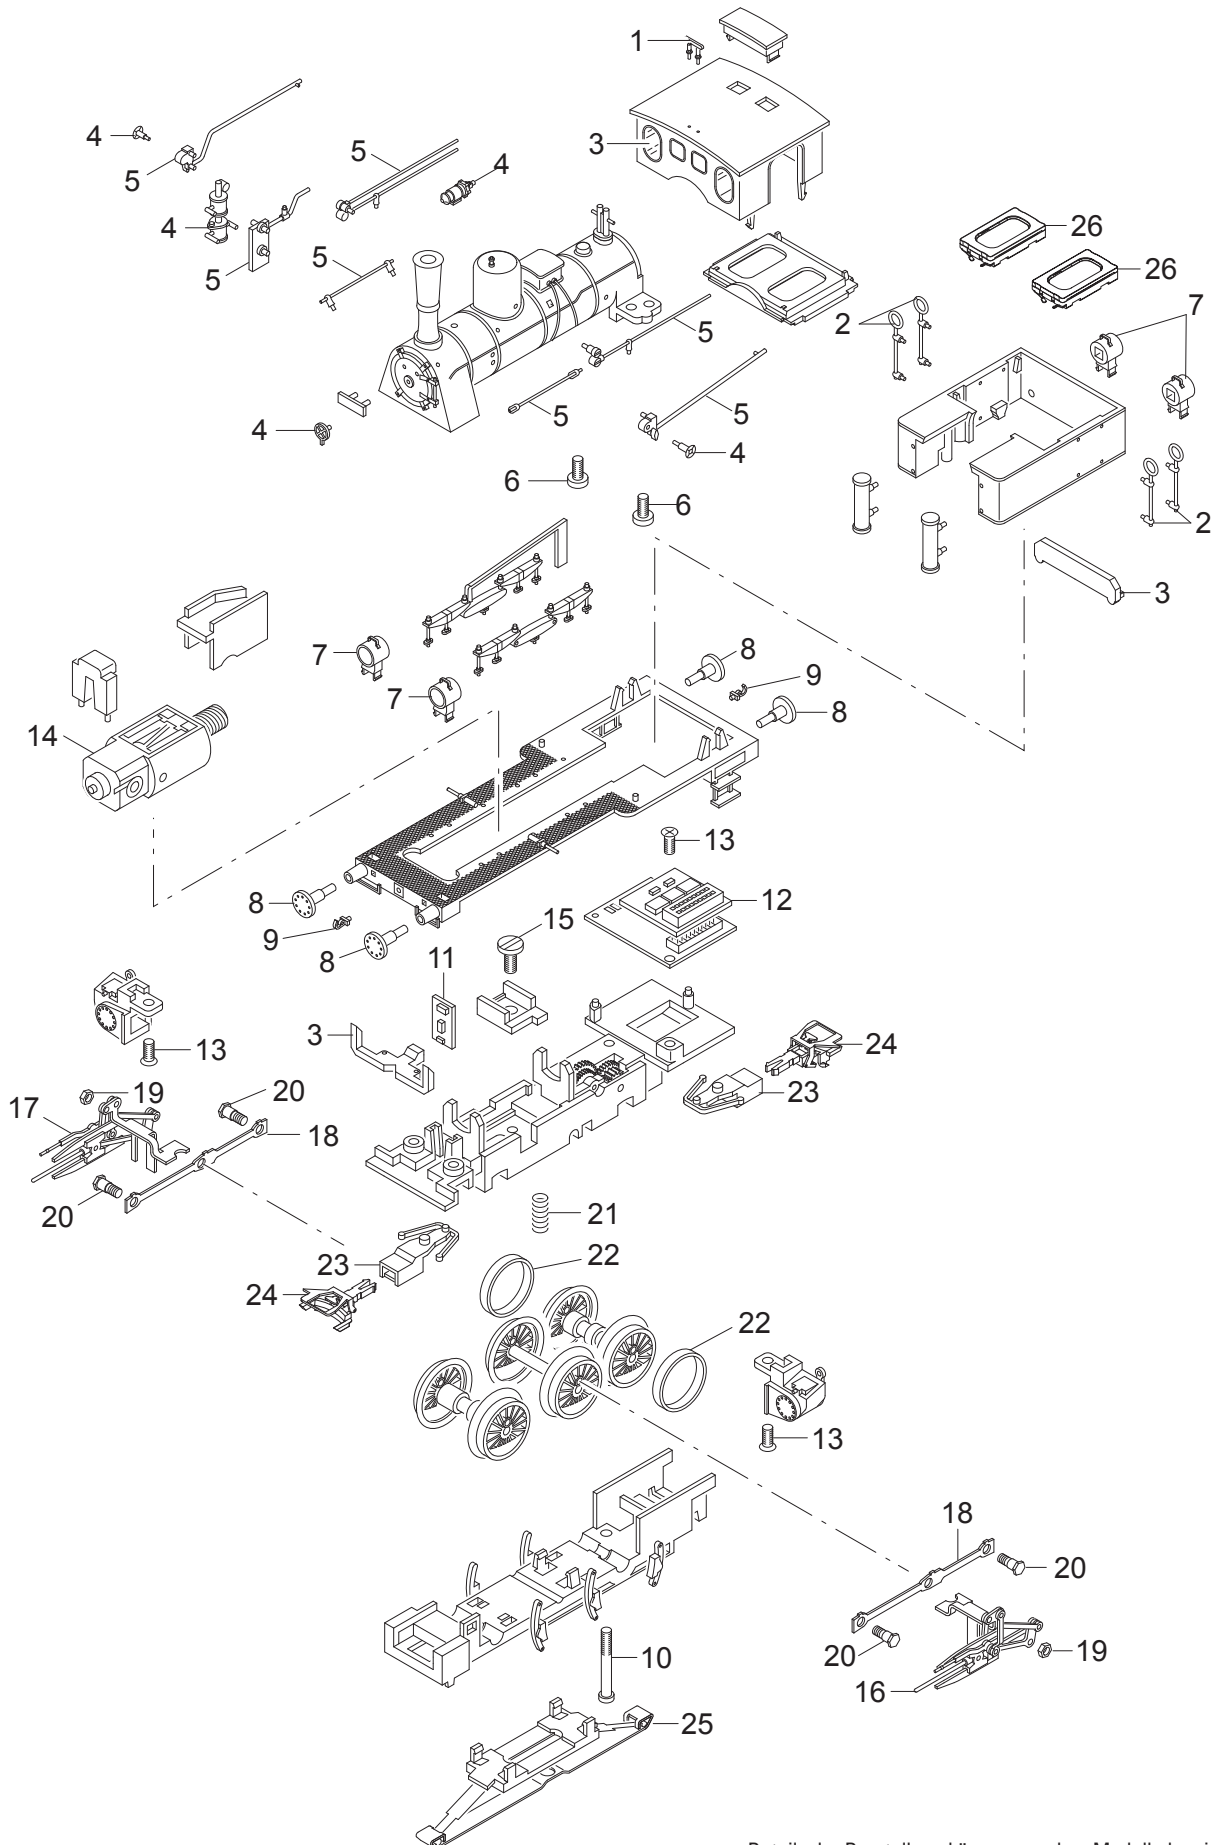

Einzelteile der Lokomotive 37146

Einzelteile der Lokomotive 37146

Lfd. Nr.	Benennung	Bestell-Nr.
1	Pfeife	E319 727
2	Griffstange	E319 735
3	Glasteile	E110 163
4	Steckteile Kessel	E322 881
5	Stangen u.Leitungen	E322 882
6	Schraube	E786 750
7	Laternen	E322 883
8	Puffer	E176 874
9	Haken	E282 390
10	Schraube	E785 200
11	Leiterplatte Stirnbel.	E232 288
12	Decoder	319 778
13	Schraube	E786 790
14	Motor	E232 119
15	Schraube	E750 200
16	Gestänge links	E229 431
17	Gestänge rechts	E229 451
18	Kuppelstangen	E237 386
19	Mutter	E499 830
20	Schraube	E199 202
21	Druckfeder	E214 330
22	Haftreifen	7 154
23	Kupplungsdeichsel	E319 776
24	Kurzkupplung	E701 630
25	Schleifer	E226 495
26	Lautsprecher	E321 205
	Bremsleitung	E12 5149 00