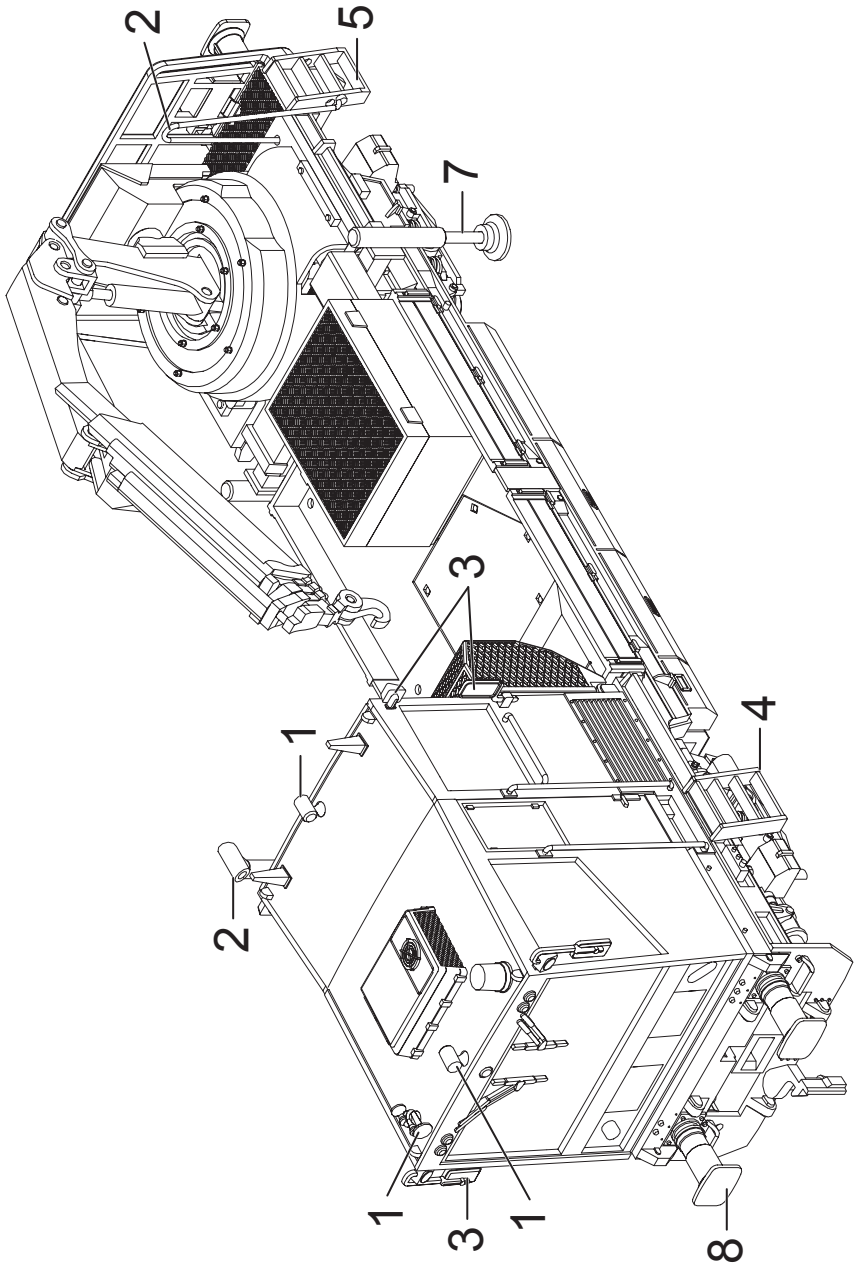

Einzelteile der Lokomotive 39549

Details der Darstellung können von dem Modell abweichen

Einzelteile der Lokomotive 39549

Lfd. Nr.	Benennung	Bestell-Nr.
1	Set Dachsteckteile	E297 926
2	Auspuff u. Haltestangen	E297 931
3	Spiegel	E297 937
4	Leitern vorne	E297 942
5	Leitern hinten	E297 945
6	Schleifer	E297 948
7	Seitenstützen	E297 953
8	Puffer	E297 954
	Kurzkupplung	E701 630