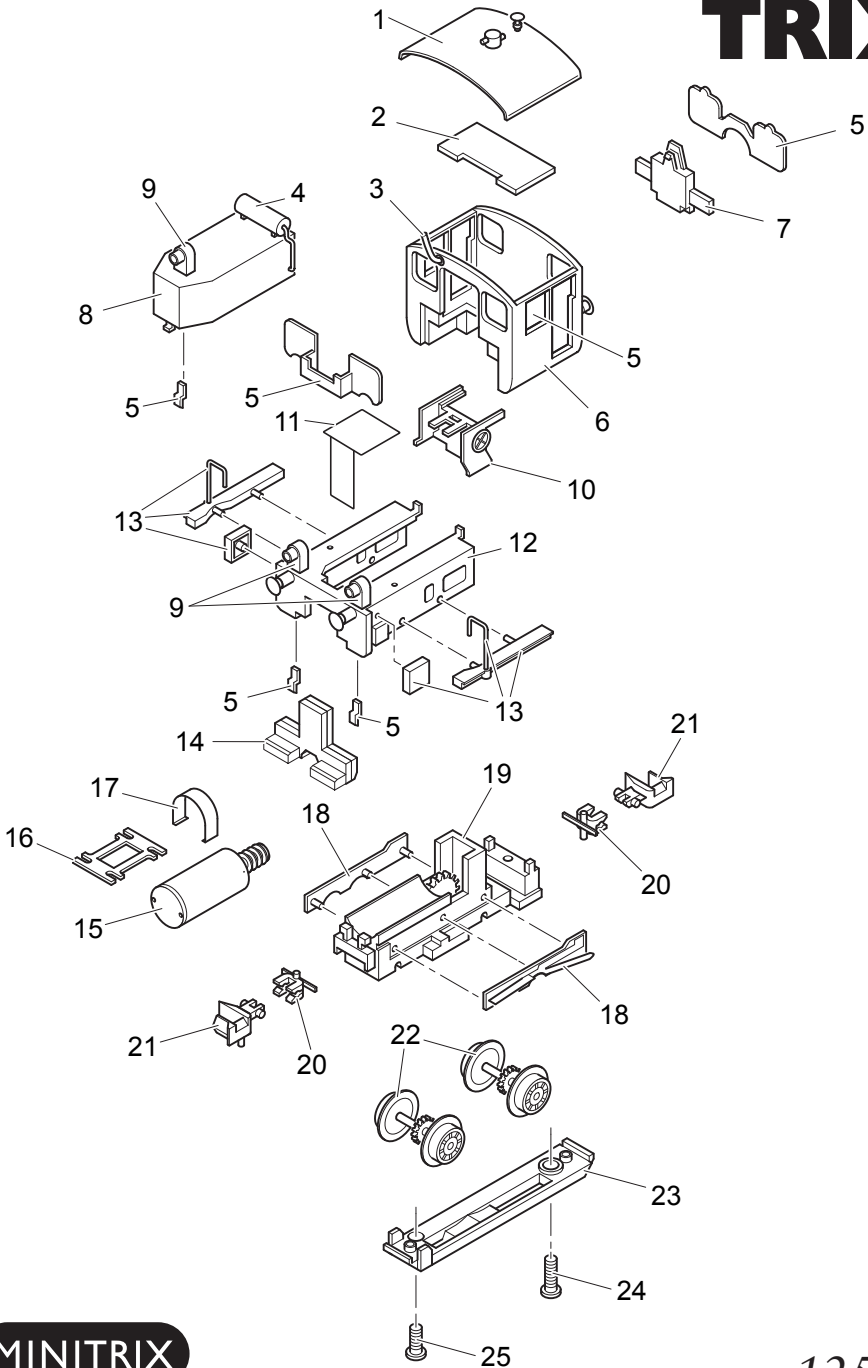

TRIX

MINITRIX

Details der Darstellung können von dem Modell abweichen

12544

1	Dach	118 071
2	Decoder	108 743
3	Einfüllstutzen	118 301
4	Kessel mit Leitungen	102 088
5	Glasteile	102 089
6	Führerhaus mit Puffer	118 072
7	Beleuchtung hinten	102 077
8	Vorbau	118 293
9	Stirnlampe	118 294
10	Führerstand	108 062
11	Kühlblech	101 691
12	Unterbau mit Puffer	118 074
13	Trittbretter u. Werkzeugkästen	118 075
14	Beleuchtung vorne	102 078
15	Motor	118 327
16	Motorhalter	108 522
17	Spange	114 584
18	Radschleifer	118 077
19	Rahmen	102 079
20	Kupplungsträger	22 3124 00
21	Kupplung	12 5840 00
22	Treibradsatz	101 505
23	Achshalter	108 527
24	Zylinderschraube	108 740
25	Zylinderschraube	108 741