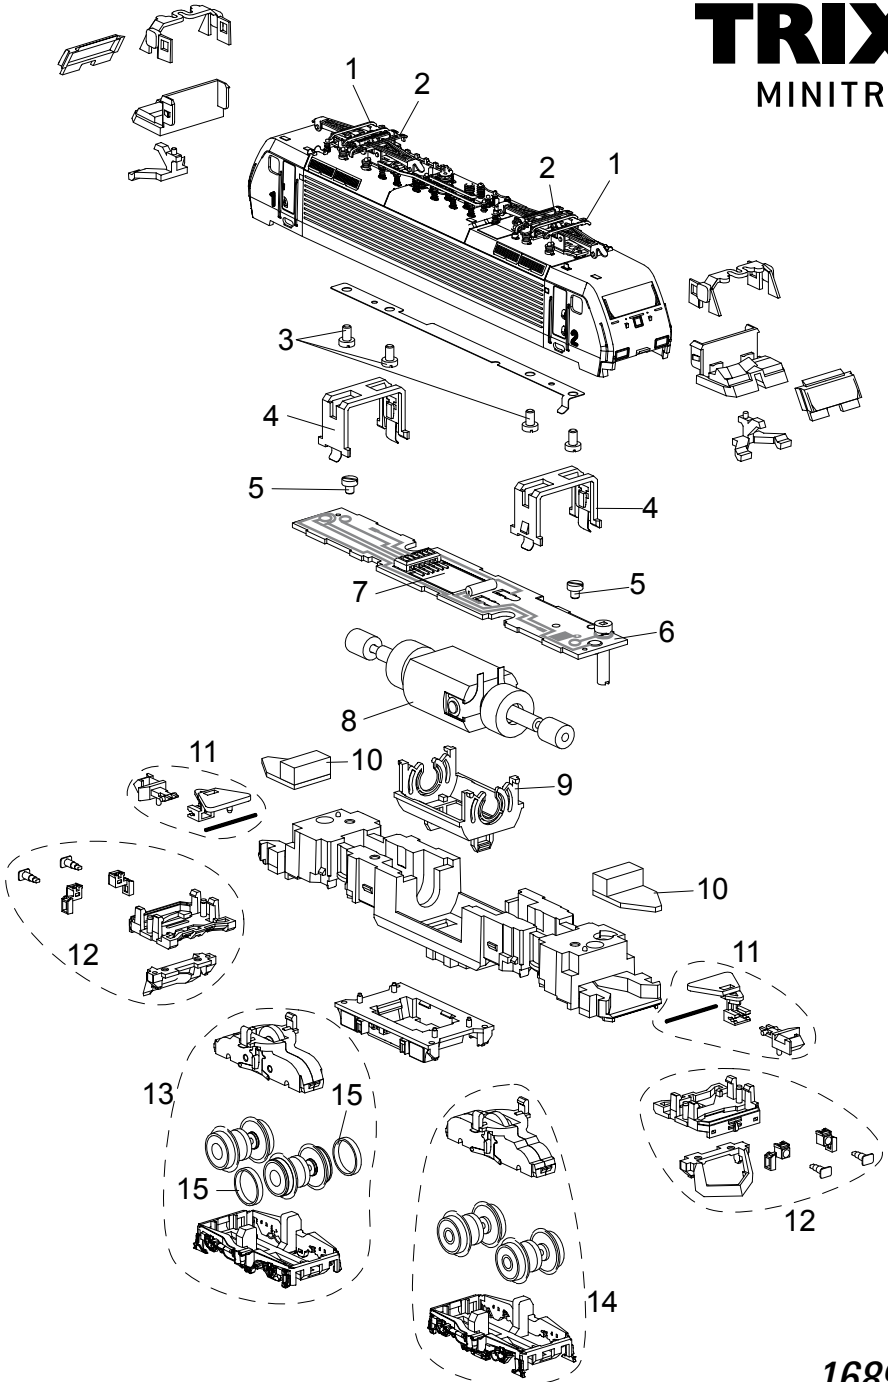

TRIX

MINITRIX

16892

1	Dachstromabnehmer	E305 184
2	Dachstromabnehmer	E110 125
3	Schraube	E19 8004 28
4	Klammer	E31 2646 10
5	Schraube	E19 8053 28
6	Leiterplatte	E187 187
7	Schnittstellenstecker	E178 237
8	Motor	E31 2647 07
9	Motorlager	E22 0118 00
10	Beleuchtungseinheit	E187 191
11	Kupplung	E184 904
12	Pufferbohle	E192 402
13	Drehgestell	E315 918
14	Drehgestell	E315 919
15	Haftreifen	E12 2258 00