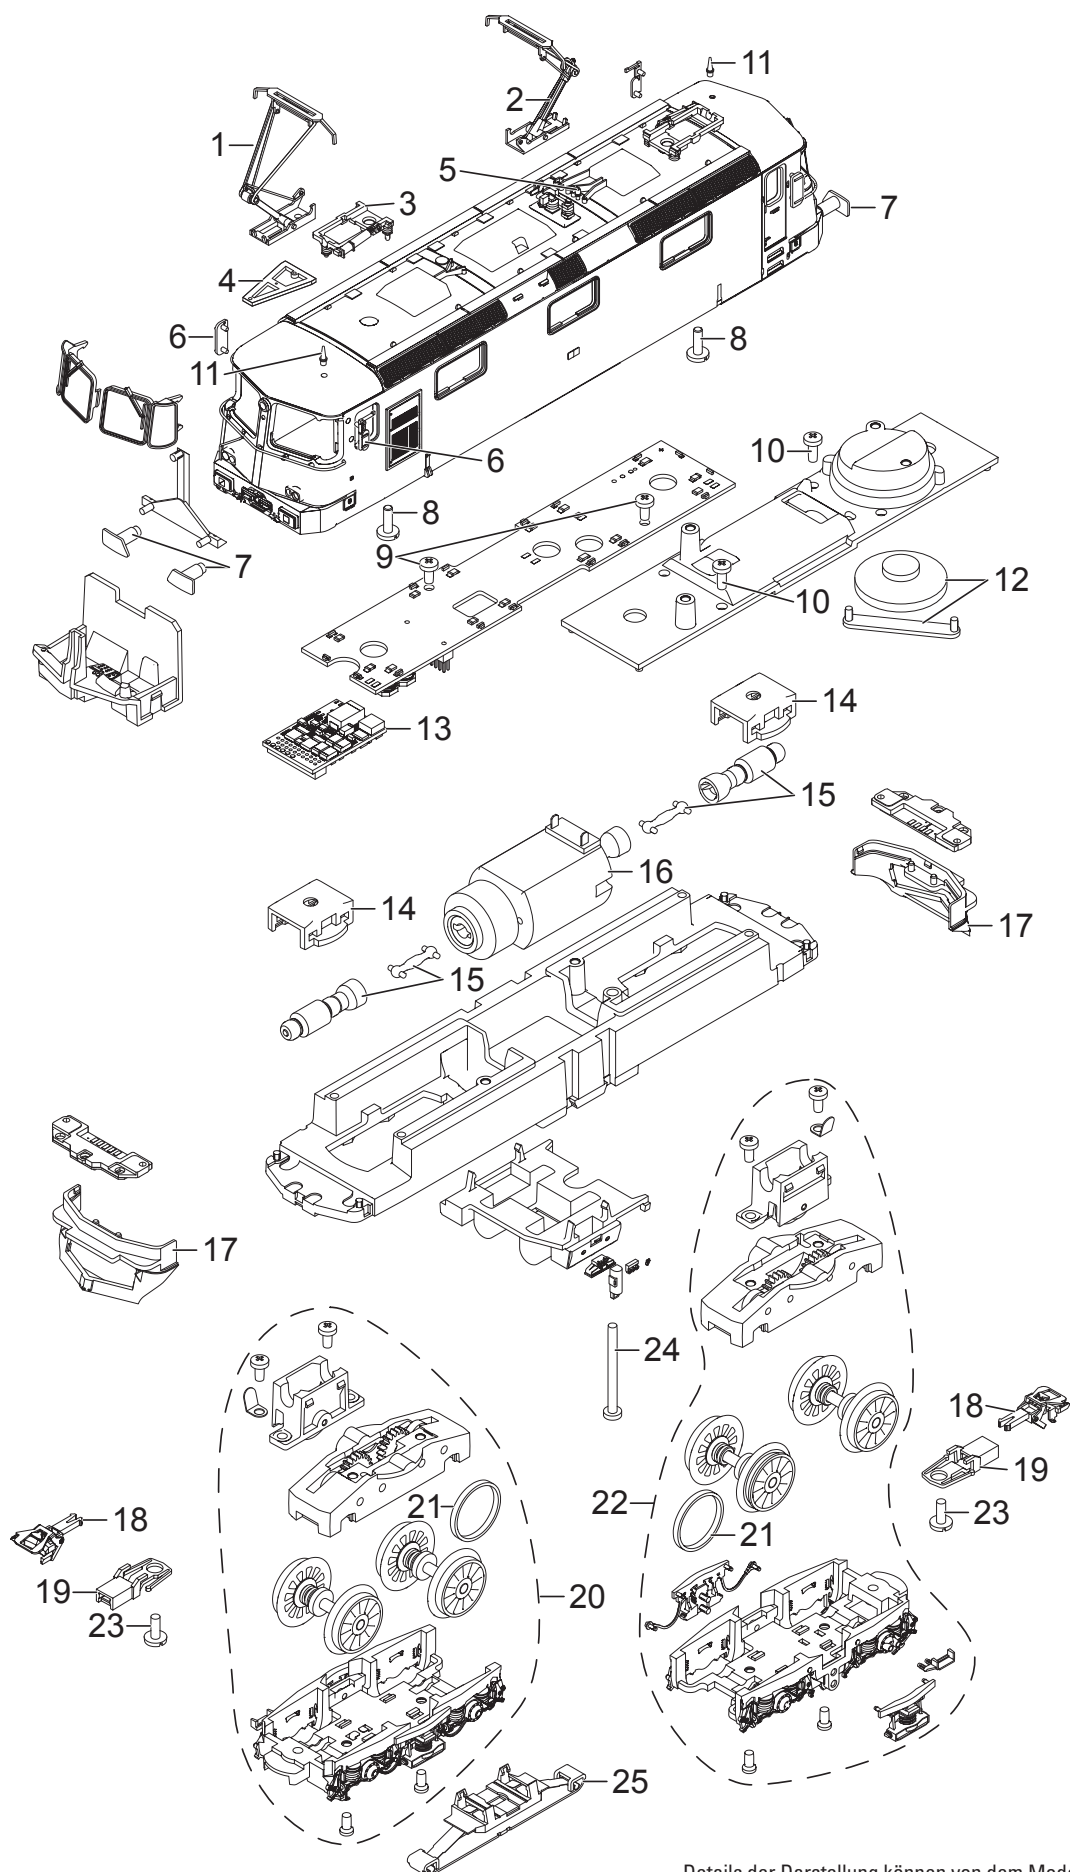

Einzelteile der Lokomotive 37473

Details der Darstellung können von dem Modell abweichen.

Einzelteile der Lokomotive 37473

Lfd. Nr.	Benennung	Bestell-Nr.
1	Einholm-Stromabnehmer	E224 879
2	Einholm-Stromabnehmer	E669 950
3	Trägerisolation	E489 620
4	Stromabnehmerträger	E489 640
5	Pfeife	E239 990
6	Fahrplanhalter	E489 780
7	Puffer	E489 680
8	Zylinderschraube	E750 250
9	Linsenkopfschraube	E590 410
10	Linsenkopfschraube	E786 750
11	Antenne	E374 720
12	Lautsprecher	E182 576
13	Decoder	349 984
14	Halteklammer	E230 561
15	Schnecke, Kardanwelle	E241 358
16	Motor	E342 389
17	Schienenräumer	E494 620
18	Kurzkupplung	E701 630
19	Kupplungsdeichsel	E415 720
20	Treibgestell vorn	E349 168
21	Haftreifen	7 153
22	Treibgestell hinten	E349 171
23	Zylinderansatzschraube	E786 800
24	Linsenkopfschraube	E246 083
25	Schleifer	E206 370
	Verkleidung	E491 370

Hinweis: Einige Teile werden nur ohne oder mit anderer Farbgebung angeboten.

Teile, die hier nicht aufgeführt sind, können nur im Rahmen einer Reparatur im Märklin Reparatur-Service repariert werden.