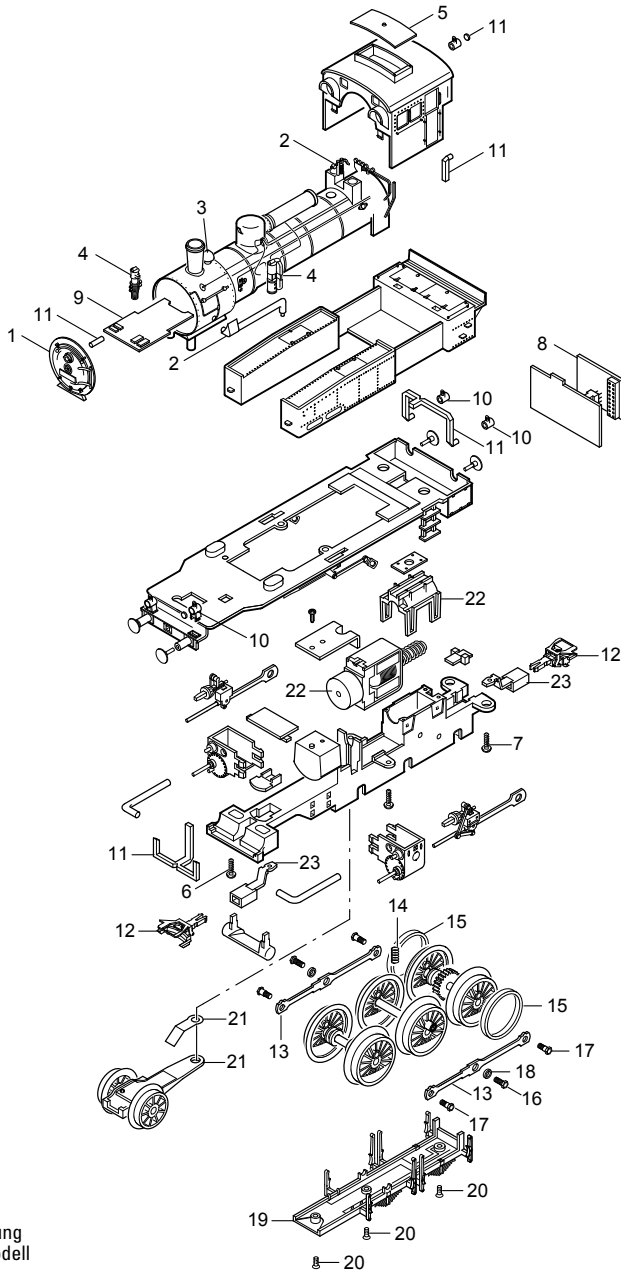

Einzelteile der Lokomotive 21521

TRIX H0

Details der Darstellung
können von dem Modell
abweichen.

Einzelteile der Lokomotive 21521

Lfd. Nr.	Benennung	Bestell-Nr.
1	Rauchkammertüre	E178 757
2	Leitungen und Ventile	E149 681
3	Leitungen, Glocke	E139 976
4	Pumpe, Aggregate	E139 977
5	Dachaufsatz	E178 756
6	Schraube	E138 196
7	Schraube	E138 197
8	Analogstecker	E143 838
9	Stirnbeleuchtung	E138 293
10	Laternen	E182 606
11	Glasteile	E139 978
12	Kurzkupplung	E701 630
13	Kuppelstangen	E182 608
14	Feder	E129 464
15	Haftreifen	E129 408
16	Schraube	E129 450
17	Schraube	E129 451
18	Distanzring	E138 277
19	Bremsattrappe	E178 781
20	Schraube	E138 238
21	Vorlaufgestell	E178 762
22	Motor	E179 314
23	Kupplungsdeichseln	E182 439

Hinweis: Einige Teile werden nur ohne oder mit anderer Farbgebung angeboten.

Teile, die hier nicht aufgeführt sind, können nur im Rahmen einer Reparatur im Märklin-Reparatur-Service repariert werden.