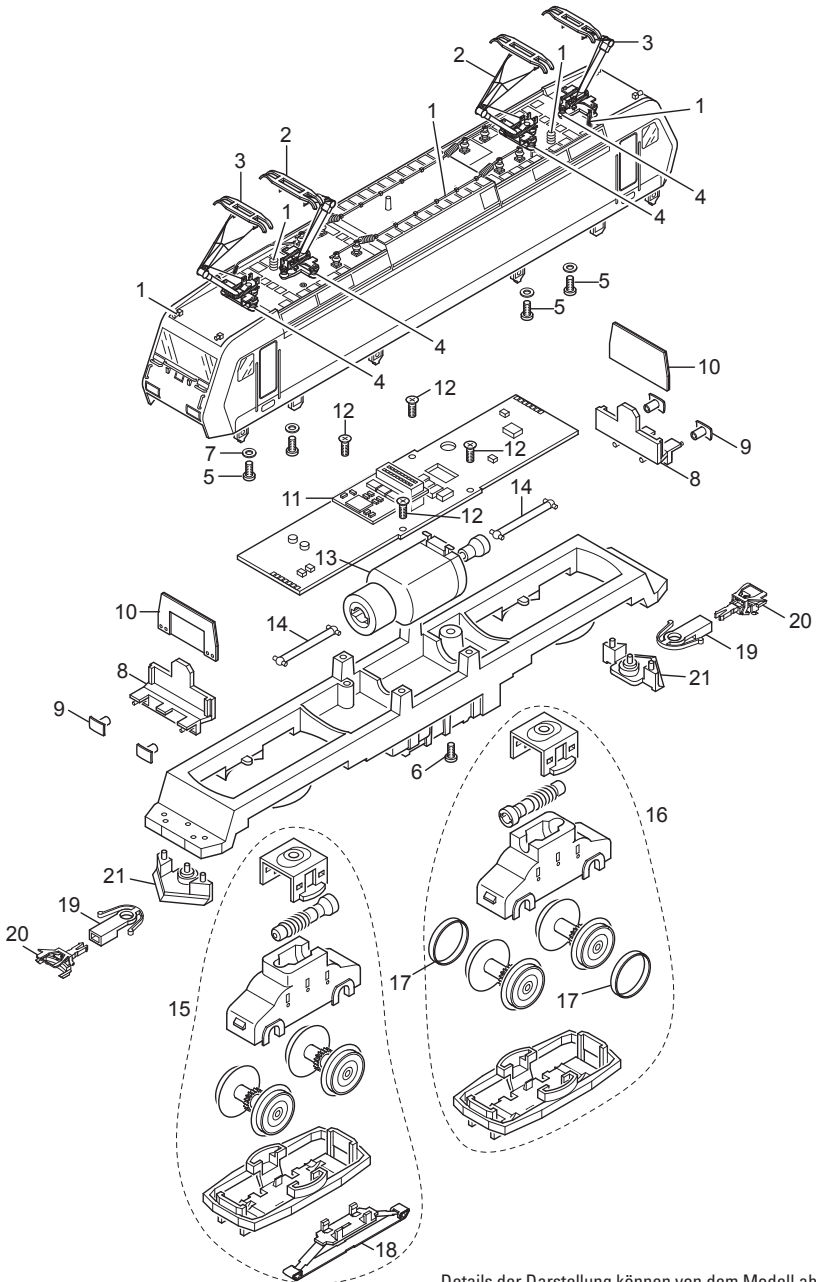

Einzelteile der Lokomotive 36639

märklin
HO

Details der Darstellung können von dem Modell abweichen.

Einzelteile der Lokomotive 36639

Lfd. Nr.	Benennung	Bestell-Nr.
1	Dachausrüstung	E243 626
2	Einarm-Stromabnehmer	E610 677
3	Einarm-Stromabnehmer	E610 678
4	Trägerisolation	E408 886
5	Schraube	E785 340
6	Schraube	E785 070
7	Isolierscheibe	E721 130
8	Pufferbohle	E132 922
9	Puffer	E203 618
10	Beleuchtung	E190 372
11	Decoder	317 966
12	Schraube	E786 750
13	Motor	E408 905
14	Kardanwelle	E408 929
15	Antriebseinheit vorne	E167 074
16	Antriebseinheit hinten	E167 075
17	Haftreifen	7 153
18	Schleifer	E206 370
19	Kupplungsschacht	E408 947
20	Kurzkupplung	E701 630
21	Schienenräumer	E408 932
	Lautsprecher	E182 576

Hinweis: Einige Teile werden nur ohne oder mit anderer Farbgebung angeboten.

Teile, die hier nicht aufgeführt sind, können nur im Rahmen einer Reparatur im Märklin-Reparatur-Service repariert werden.