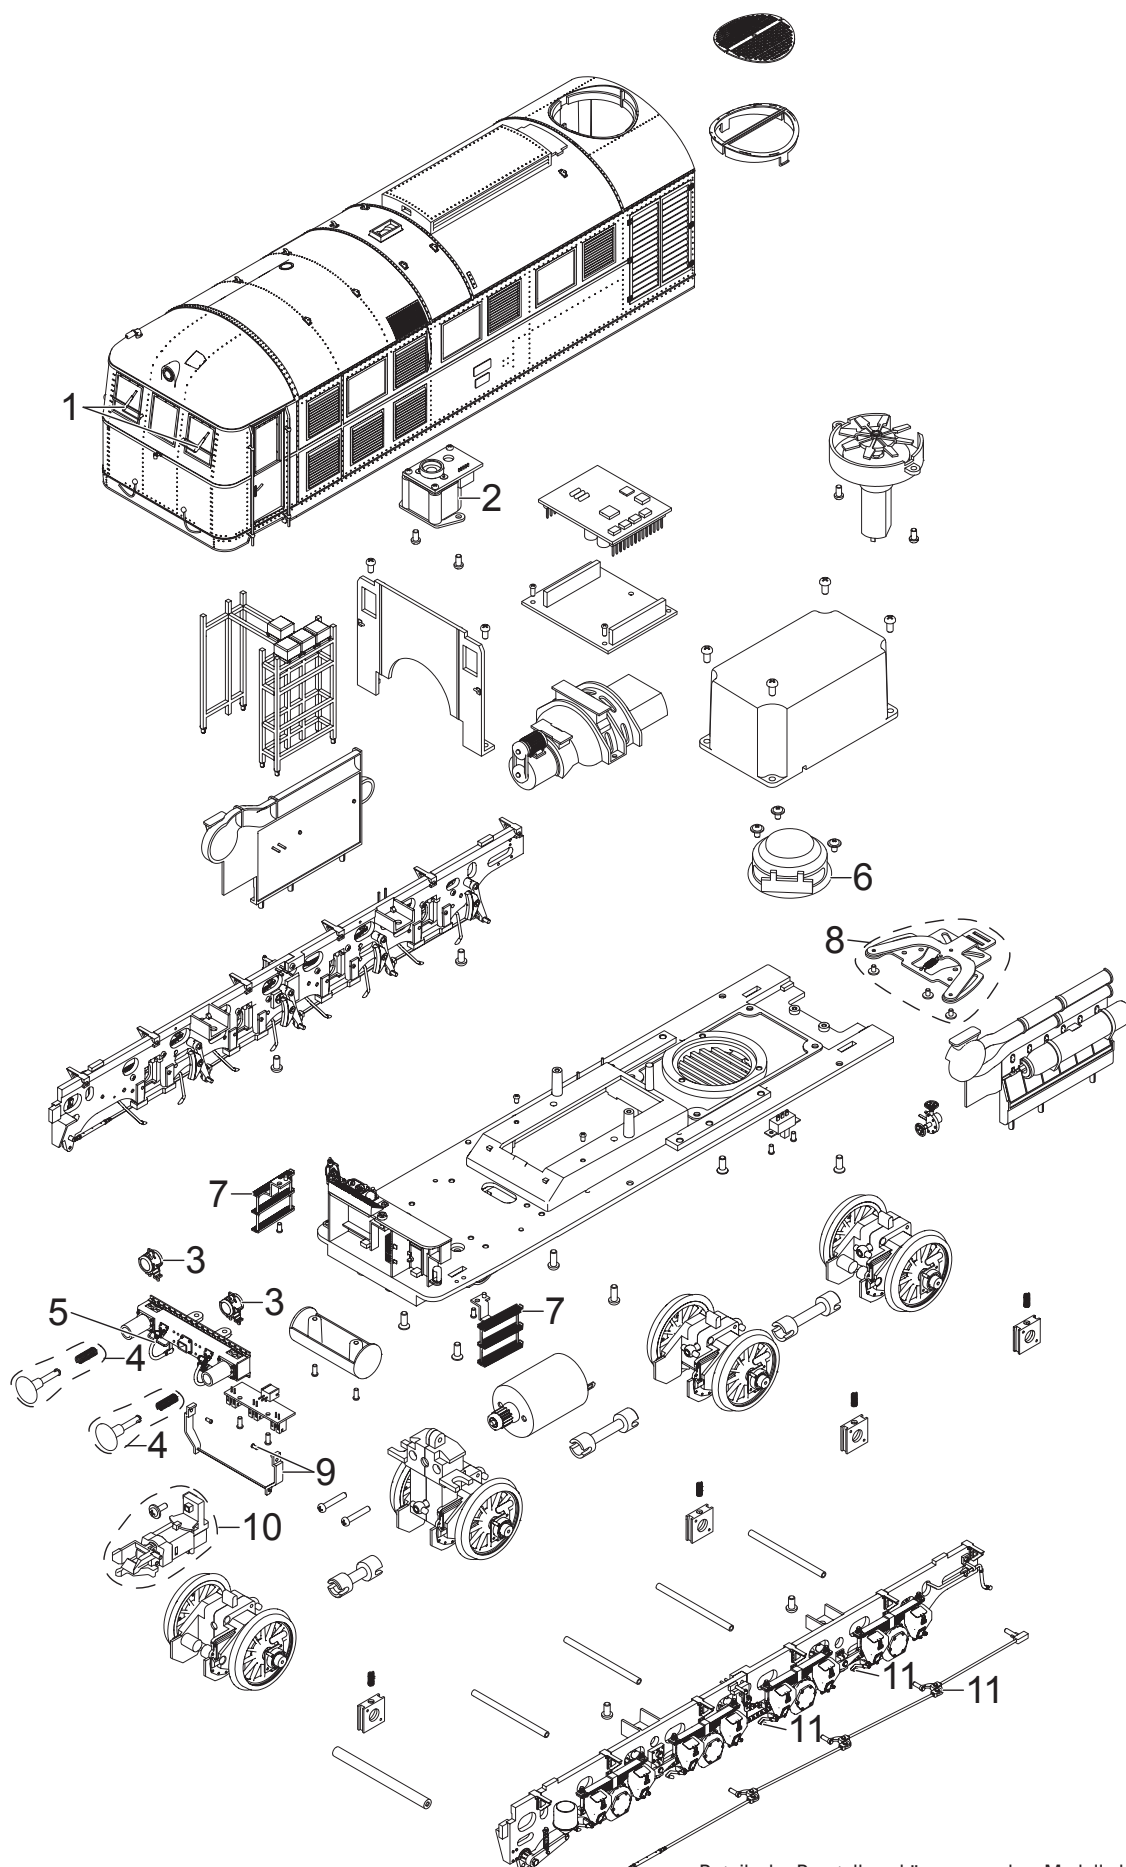

Einzelteile der Lokomotive 55289

Details der Darstellung können von dem Modell abweichen.

Einzelteile der Lokomotive 55289

Lfd. Nr.	Benennung	Bestell-Nr.
1	Scheibenwischer	E289 549
2	Rauchgenerator	E289 896
3	Laternen	E298 465
4	Puffer	E289 780
5	Bremsschläuche	E298 514
6	Lautsprecher	E266 663
7	Tritte	E298 515
8	Deichseln + Schrauben	E298 518
9	Schienenräumer	E298 519
10	Telex-Kupplung	E267 053
11	Bremsgestänge + Sandfallrohre	E298 521
	Achs-Schleifer	E298 522
		293 854

Hinweis: Einige Teile werden nur ohne oder mit anderer Farbgebung angeboten.
Teile, die hier nicht aufgeführt sind, können nur im Rahmen einer Reparatur im Märklin Reparatur-Service repariert werden.