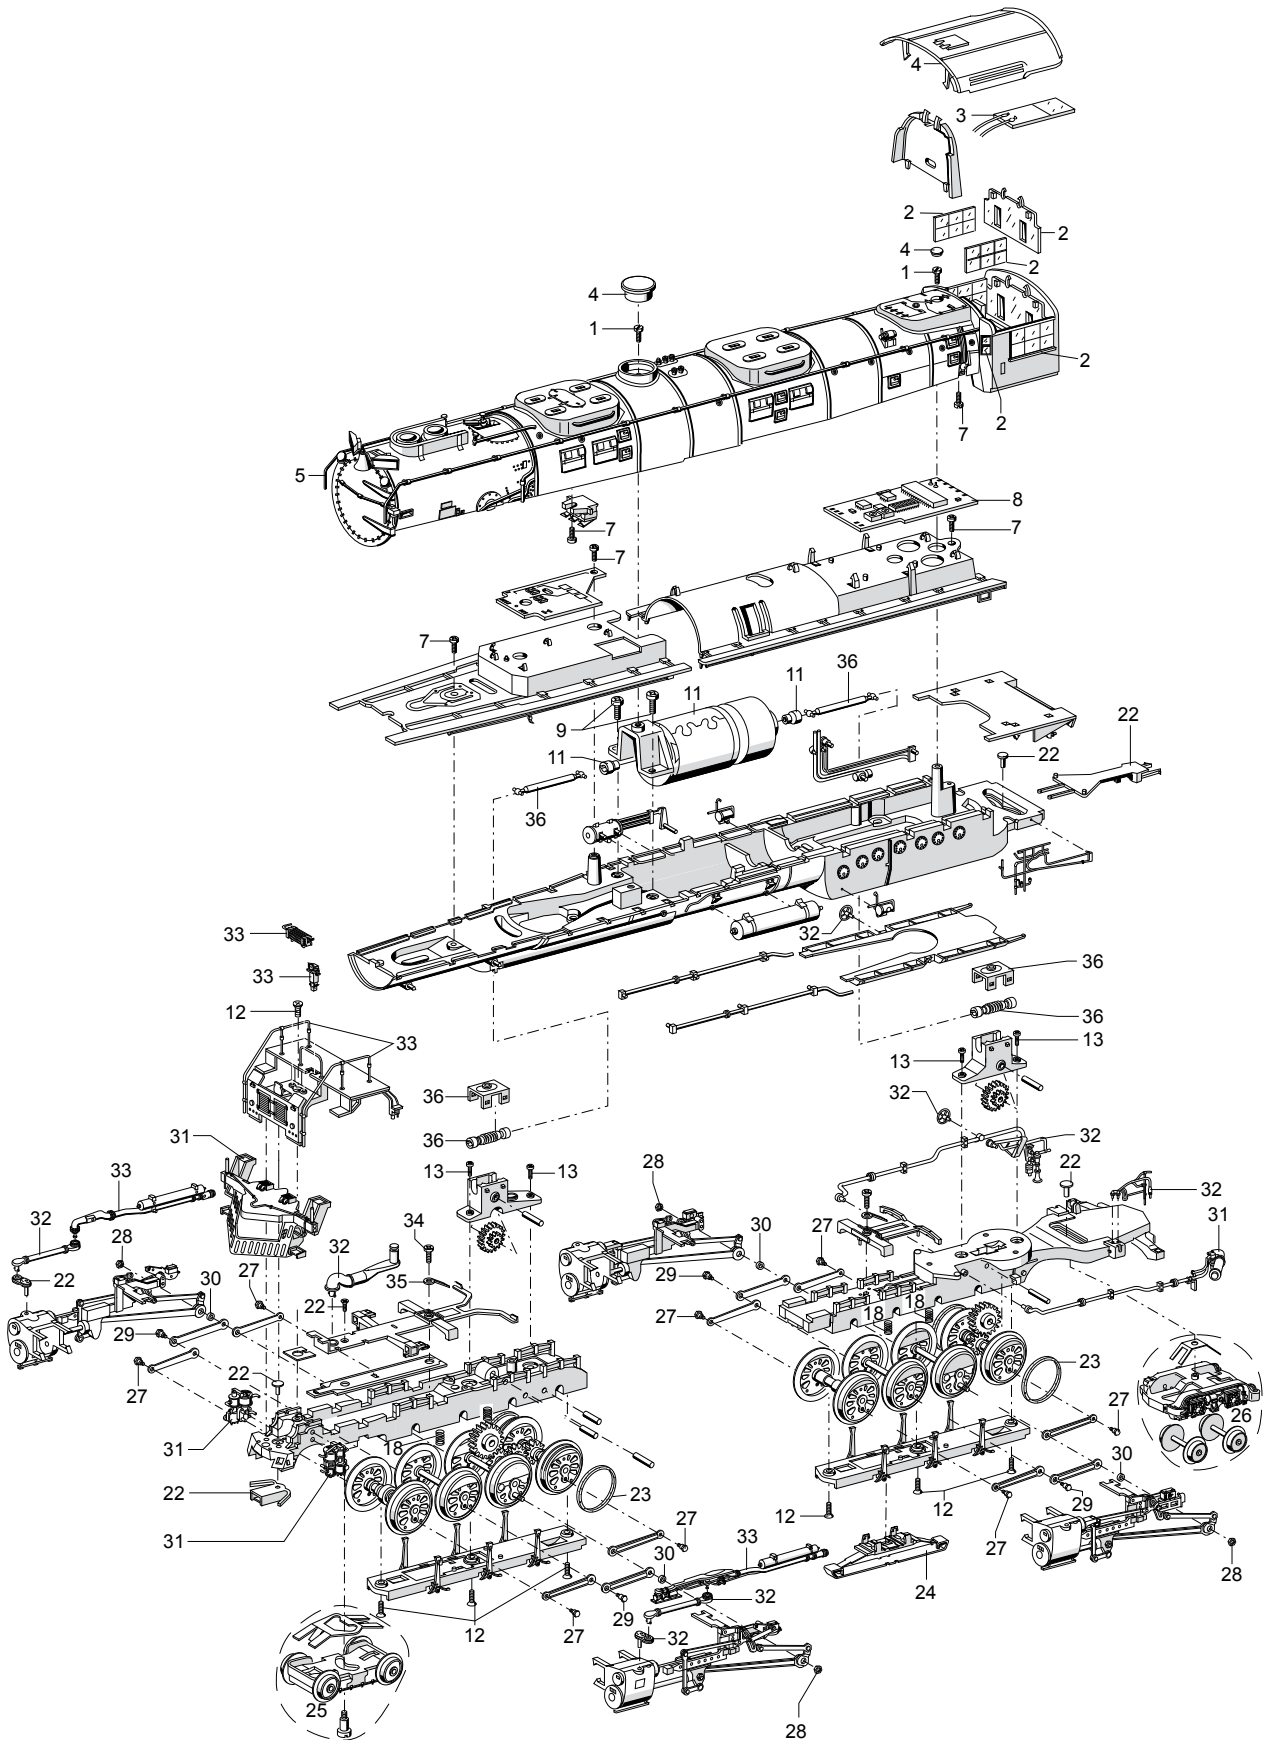

Einzelteile der Lokomotive 37994

Details der Darstellung können von dem Modell abweichen.

Einzelteile der Lokomotive 37994

Details der Darstellung können von dem Modell abweichen.

Einzelteile der Lokomotive 37994

Lfd. Nr.	Benennung	Bestell-Nr.
1	Schraube	E785 090
2	Fenster, Armlehnen	E185 677
3	Führerstandsbeleuchtung	E143 779
4	Dach, Domdeckel	E185 678
5	Griffstangen, Lichtmaschine,	E186 178
6	Schraube	E785 690
7	Schraube	E786 750
8	Decoder	173 748
9	Schraube	E786 440
10	Kurzkupplung	E701 630
11	Motor	E179 681
12	Schraube	E786 790
13	Schraube	E786 570
14	Schaltchieberfeder	7 194
15	Drehgestell komplett	E186 179
16	Steckteile Tendaraufbau	E186 180
17	Leitern, Haken	E186 181
18	Druckfeder	E214 330
19	Lauftragsätze	E186 182
20	Lautsprecher	E186 183
21	Leiterplatte Schlusslicht	E143 780
22	Deichseln, Zugstangen, Bolzen	E186 184
23	Haftreifen	7 153
24	Schleifer	E138 079
25	Drehgestell vorn komplett	E186 185
26	Laufgestellrahmen	E186 186
27	Schraube	E201 810
28	Mutter	E757 050
29	Schraube	E755 230
30	Distanzring	E216 768
31	Schienenräumer, Pumpen	E186 187
32	Steckteile Injektor usw.	E186 188
33	Steckteile Vorbau	E186 189
34	Schraube	E756 290
35	Lötfahne	E703 510
36	Schnecken, Kardanwellen	E186 190
	Lokführer	E216 932
	Heizer	E216 933
	Kupplungsimitation	E216 699
	Kupplungshaken	E399 740