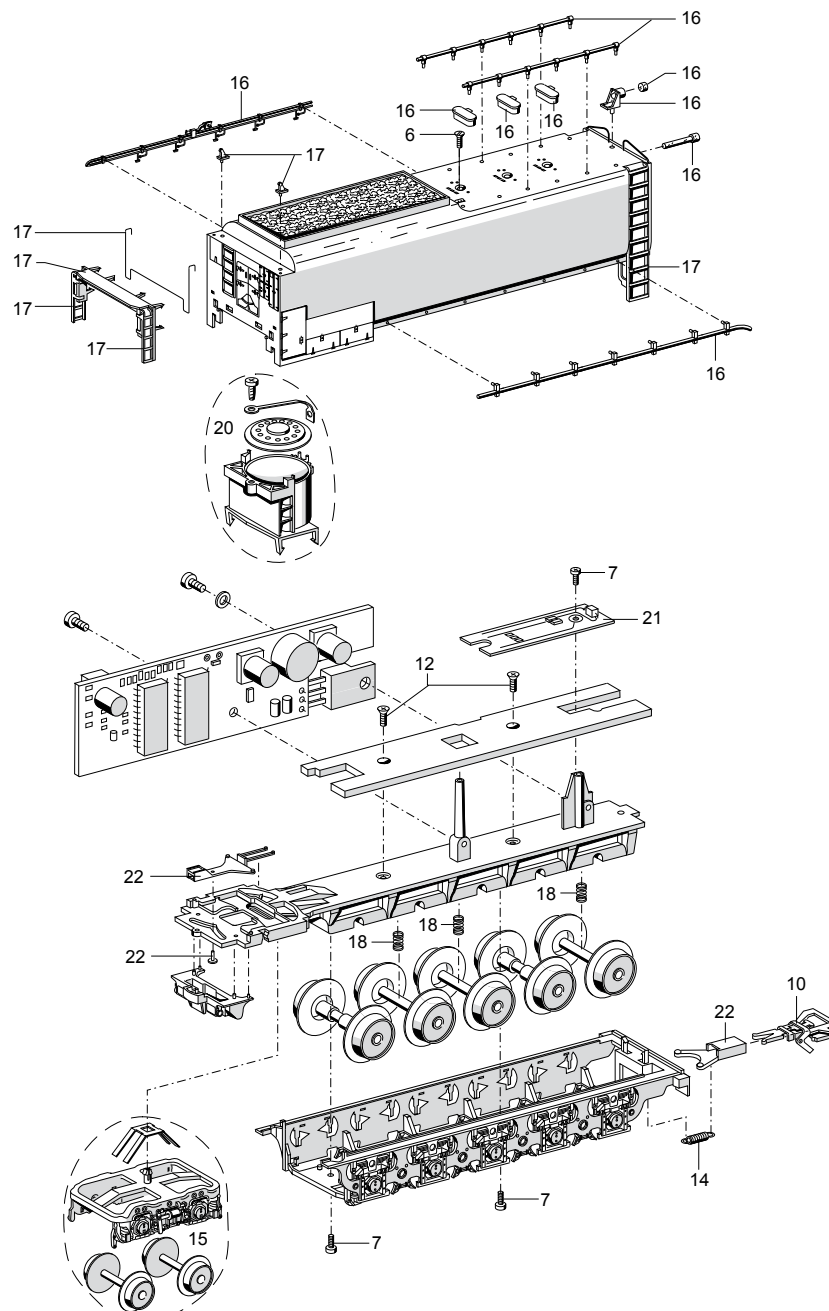

Einzelteile der Lokomotive 37994

Details der Darstellung können von dem Modell abweichen.

Einzelteile der Lokomotive 37994

Details der Darstellung können von dem Modell abweichen.

Einzelteile der Lokomotive 37994

Lfd. Nr.	Benennung	Bestell-Nr.
1	Schraube	E785 090
2	Fenster, Armlehnen	E185 677
3	Führerstandsbeleuchtung	E143 779
4	Dach, Domdeckel	E185 678
5	Griffstangen, Lichtmaschine,	E186 178
6	Schraube	E785 690
7	Schraube	E786 750
8	Decoder	173 748
9	Schraube	E786 440
10	Kurzkupplung	E701 630
11	Motor	E179 681
12	Schraube	E786 790
13	Schraube	E786 570
14	Schaltchieberfeder	7 194
15	Drehgestell komplett	E186 179
16	Steckteile Tendaraufbau	E186 180
17	Leitern, Haken	E186 181
18	Druckfeder	E214 330
19	Lauftragsätze	E186 182
20	Lautsprecher	E186 183
21	Leiterplatte Schlusslicht	E143 780
22	Deichseln, Zugstangen, Bolzen	E186 184
23	Haftreifen	7 153
24	Schleifer	E138 079
25	Drehgestell vorn komplett	E186 185
26	Laufgestellrahmen	E186 186
27	Schraube	E201 810
28	Mutter	E757 050
29	Schraube	E755 230
30	Distanzring	E216 768
31	Schienenräumer, Pumpen	E186 187
32	Steckteile Injektor usw.	E186 188
33	Steckteile Vorbau	E186 189
34	Schraube	E756 290
35	Lötfahne	E703 510
36	Schnecken, Kardanwellen	E186 190
	Lokführer	E216 932
	Heizer	E216 933
	Kupplungsimitation	E216 699
	Kupplungshaken	E399 740