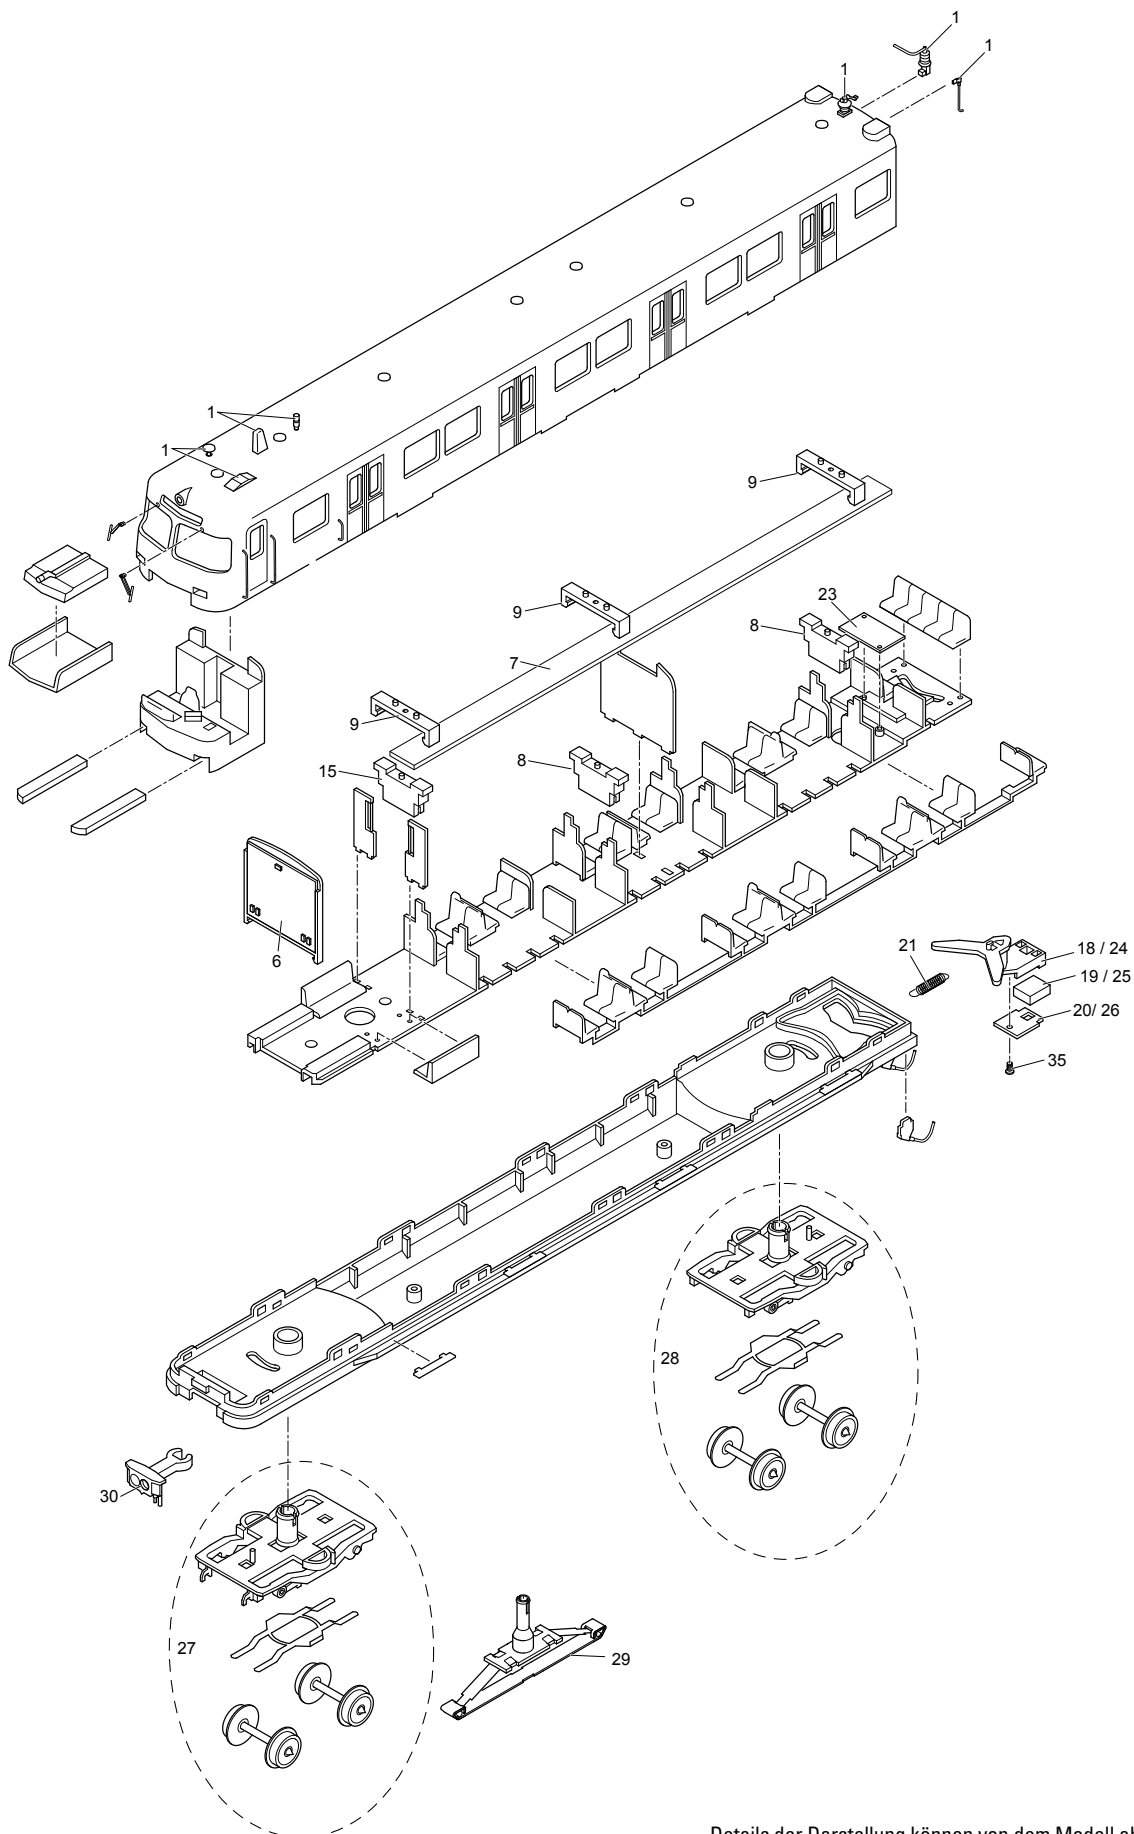

Einzelteile der Lokomotive 37505

Details der Darstellung können von dem Modell abweichen.

Einzelteile der Lokomotive 37505

Einzelteile der Lokomotive 37505

Lfd. Nr.	Benennung	Bestell-Nr.
1	Dachausrüstung	
	Steuerwagen	E145 665
	Motorwagen	E145 357
2	Dachstromabnehmer	E120 516
3	Trägerisolation	E139 011
4	Kontaktfeder	E139 005
5	Schraube	E139 006
6	Stirnbeleuchtung	E150 314
7	Innenbeleuchtung	
	Steuerwagen	E147 572
	Motorwagen	E149 051
8	Halter	E148 777
9	Clip	E147 573
10	Schraube	E145 410
11	Decoder	168 313
12	Motor kompl.	E139 014
13	Antriebswelle kompl.	E145 364
14	Halteklammer	E139 050
15	Treibgestell	E168 307
16	Haftreifen	E145 413
17	Schraube	E139 027
18	Kupplung M	E139 042
19	Stecker	E139 044
20	Abdeckung	E139 764
21	Feder	E139 048
22	Schraube	E139 049
23	Leiterplatte Kupplung	E139 103
24	Kupplung W	E168 310
25	Buchse	E129 007
26	Abdeckung	E139 765
27	Drehgestell vorne	E168 333
28	Drehgestell hinten	E168 335
29	Schleifer	E147 251
30	Scharfenbergkupplung	E139 090

Hinweis: Einige Teile werden nur ohne oder mit anderer Farbgebung angeboten.

Teile, die hier nicht aufgeführt sind, können nur im Rahmen einer Reparatur im Märklin Reparatur-Service repariert werden.