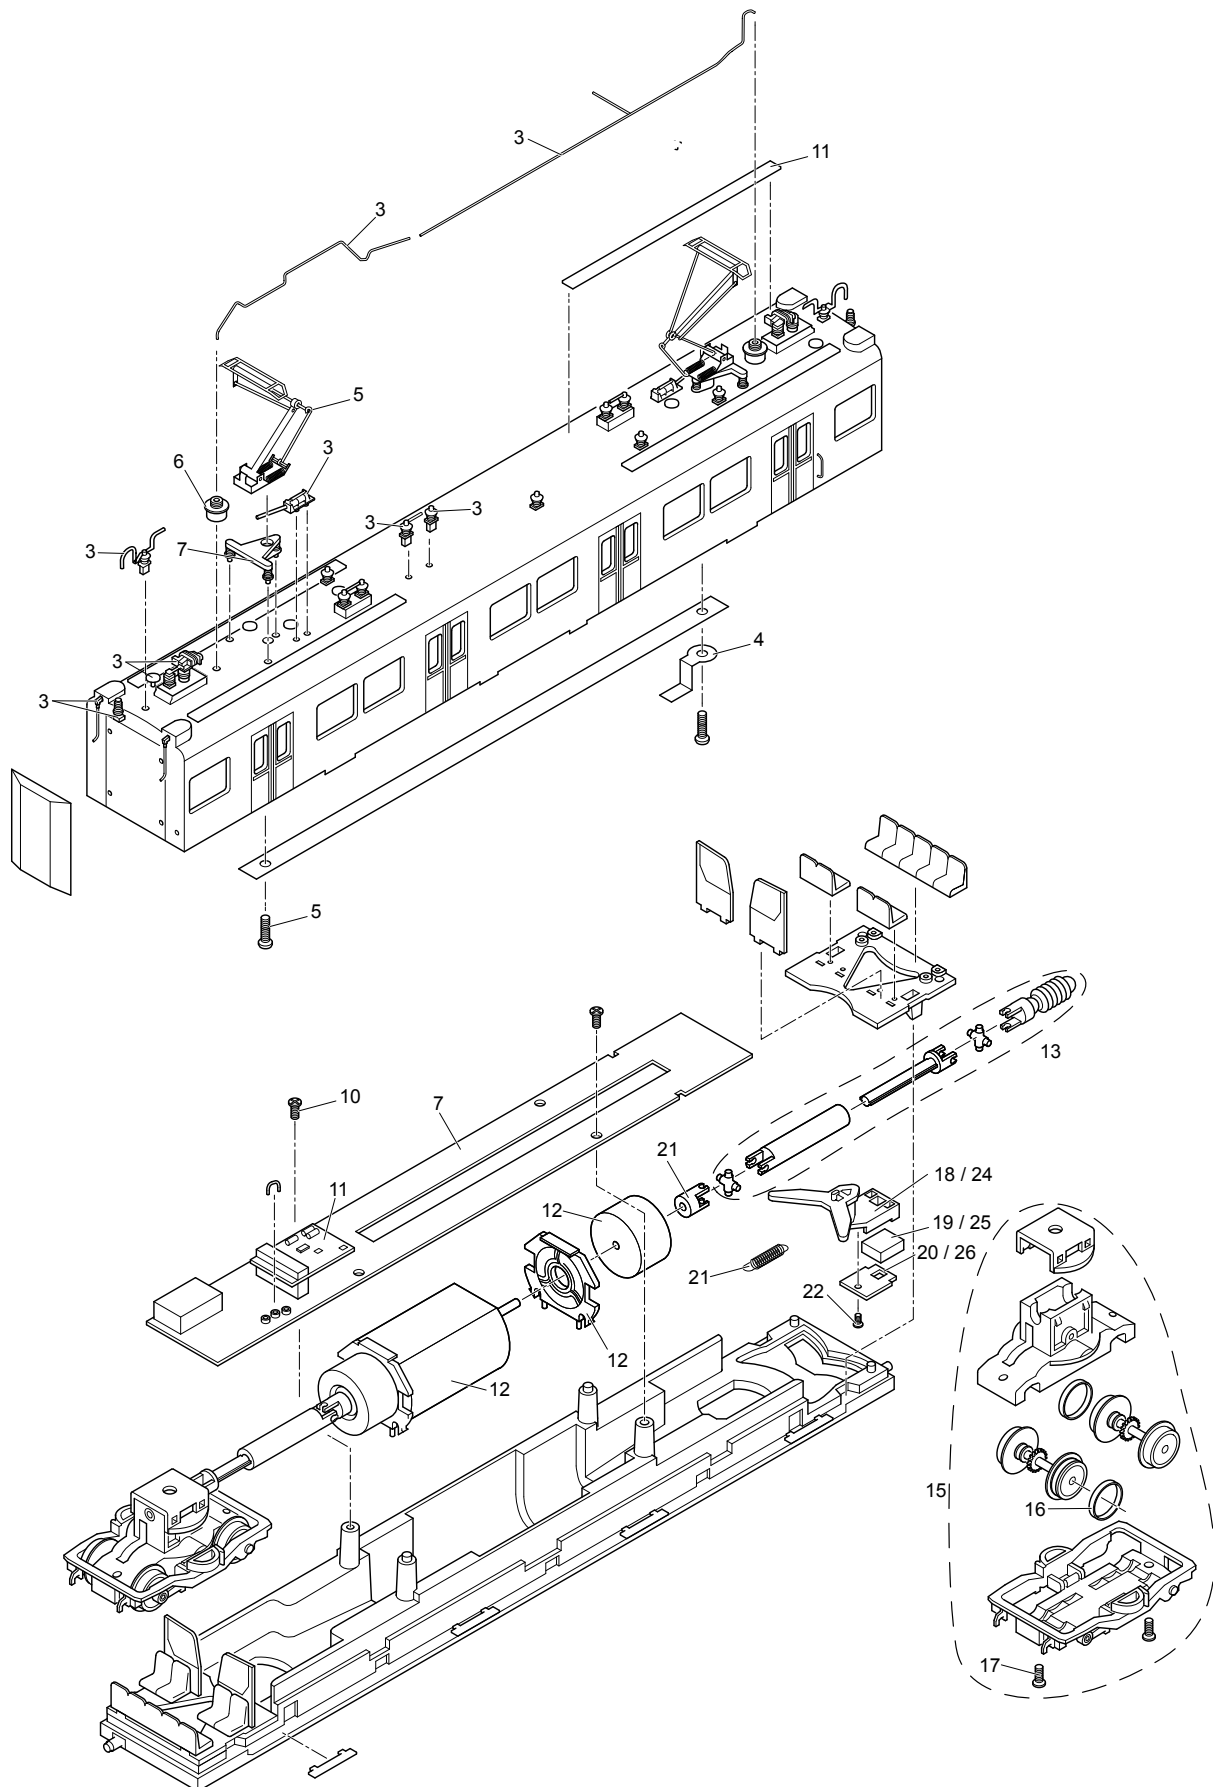

Einzelteile der Lokomotive 37505

Details der Darstellung können von dem Modell abweichen.

Einzelteile der Lokomotive 37505

Einzelteile der Lokomotive 37505

Lfd. Nr.	Benennung	Bestell-Nr.
1	Dachausrüstung	
	Steuerwagen	E145 665
	Motorwagen	E145 357
2	Dachstromabnehmer	E120 516
3	Trägerisolation	E139 011
4	Kontaktfeder	E139 005
5	Schraube	E139 006
6	Stirnbeleuchtung	E150 314
7	Innenbeleuchtung	
	Steuerwagen	E147 572
	Motorwagen	E149 051
8	Halter	E148 777
9	Clip	E147 573
10	Schraube	E145 410
11	Decoder	168 313
12	Motor kompl.	E139 014
13	Antriebswelle kompl.	E145 364
14	Halteklammer	E139 050
15	Treibgestell	E168 307
16	Haftreifen	E145 413
17	Schraube	E139 027
18	Kupplung M	E139 042
19	Stecker	E139 044
20	Abdeckung	E139 764
21	Feder	E139 048
22	Schraube	E139 049
23	Leiterplatte Kupplung	E139 103
24	Kupplung W	E168 310
25	Buchse	E129 007
26	Abdeckung	E139 765
27	Drehgestell vorne	E168 333
28	Drehgestell hinten	E168 335
29	Schleifer	E147 251
30	Scharfenbergkupplung	E139 090

Hinweis: Einige Teile werden nur ohne oder mit anderer Farbgebung angeboten.

Teile, die hier nicht aufgeführt sind, können nur im Rahmen einer Reparatur im Märklin Reparatur-Service repariert werden.