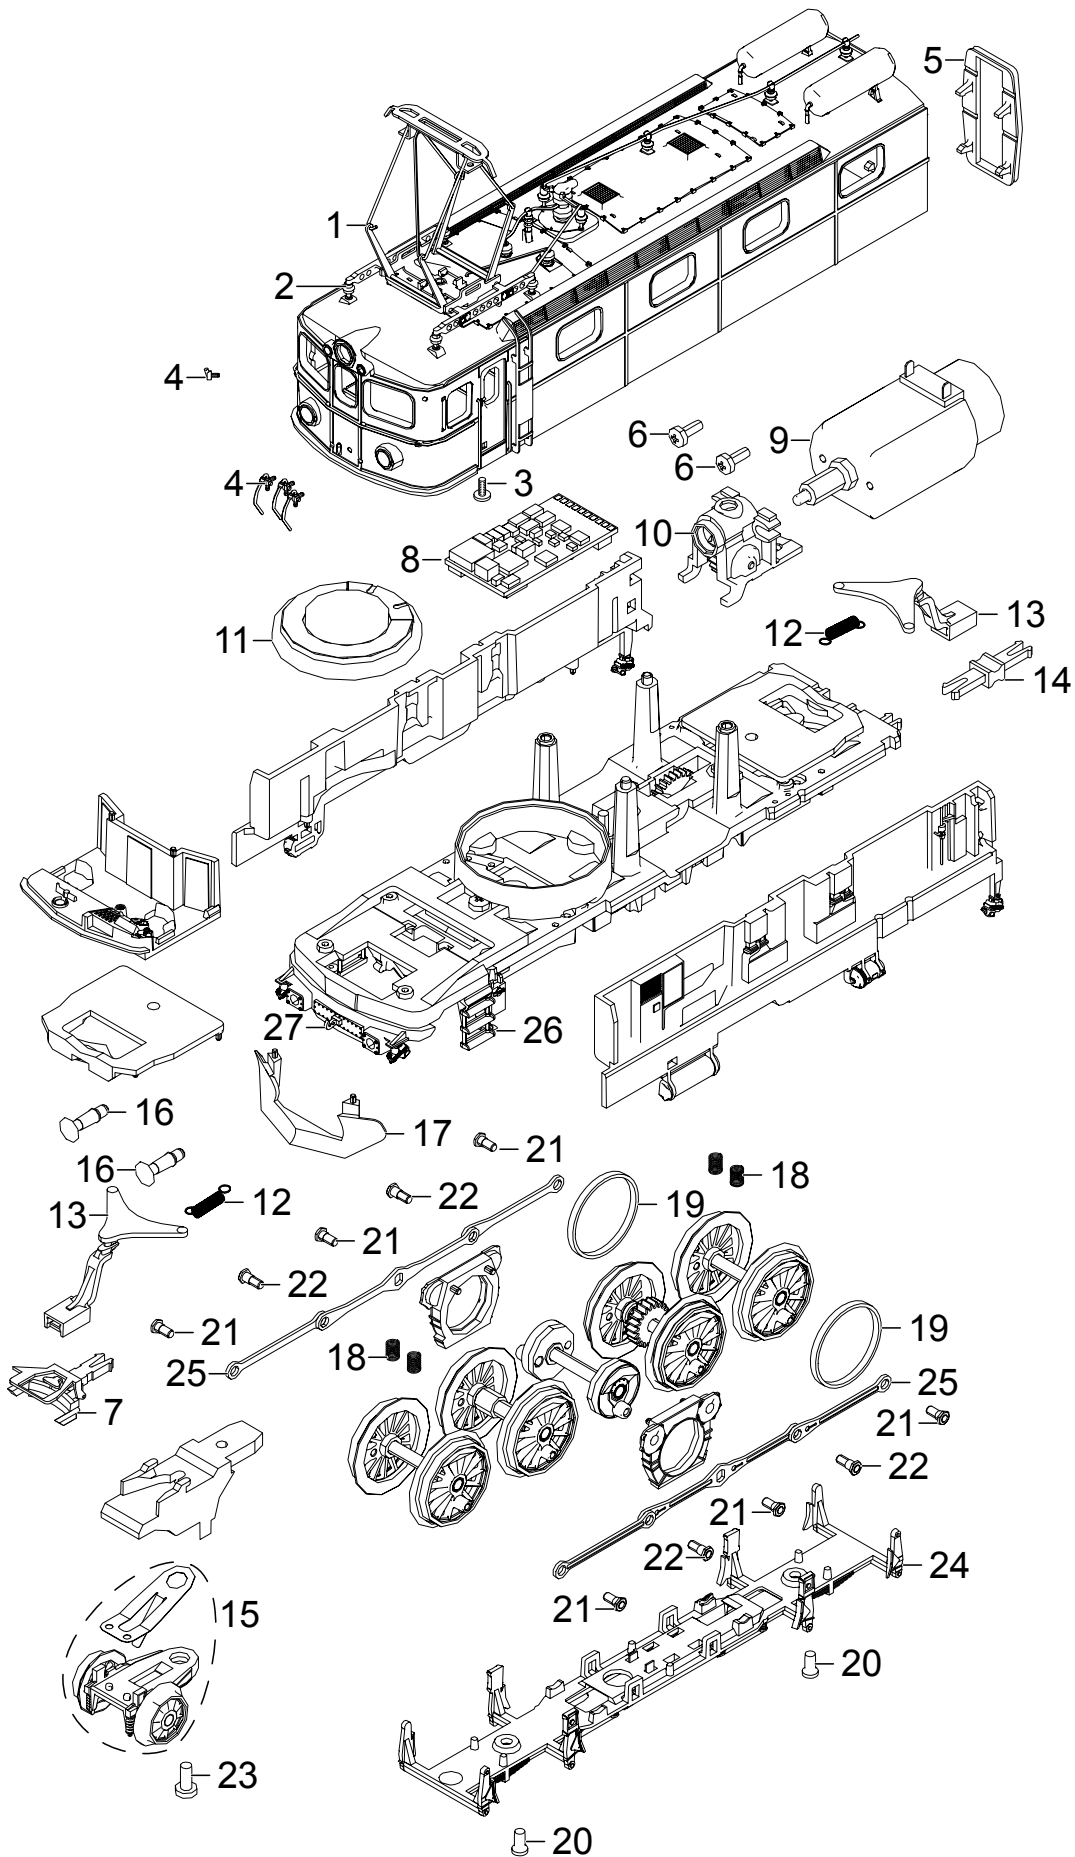

# Einzelteile der Lokomotive 22277

# TRIX H0

Details der Darstellung können von dem Modell abweichen.

# Einzelteile der Lokomotive 22277

Lfd. Nr.	Benennung	Bestell-Nr.
1	Stromabnehmer	E185 352
2	Trägerisolation	E185 377
3	Schraube	E785 070
4	Halter, Horn, Schlauch	E197 733
5	Faltenbalg	E185 349
6	Schraube	E786 750
7	Kurzkupplung	E701 630
8	Decoder	185 412
9	Motor	E181 219
10	Motorhalter	E181 216
11	Lautsprecher	E197 736
12	Schaltschieberfeder	7 194
13	Kupplungsdeichsel	E185 313
14	Kupplung Zwischenstück	E310 070
15	Laufgestellrahmen	E190 022
16	Puffer	E197 737
17	Schneepflug	E185 314
18	Druckfeder	E214 330
19	Haftreifen	7 153
20	Schraube	E786 790
21	Sechskantansatzschraube	E499 850
22	Sechskantansatzschraube	E499 840
23	Schraube	E590 410
24	Bremsattrappe	E184 286
25	Kuppelstangen	E197 738
26	Treppen	E185 315
27	Haken	E282 390
	Signalscheibe	E185 459
	Elektrokupplung	E189 667