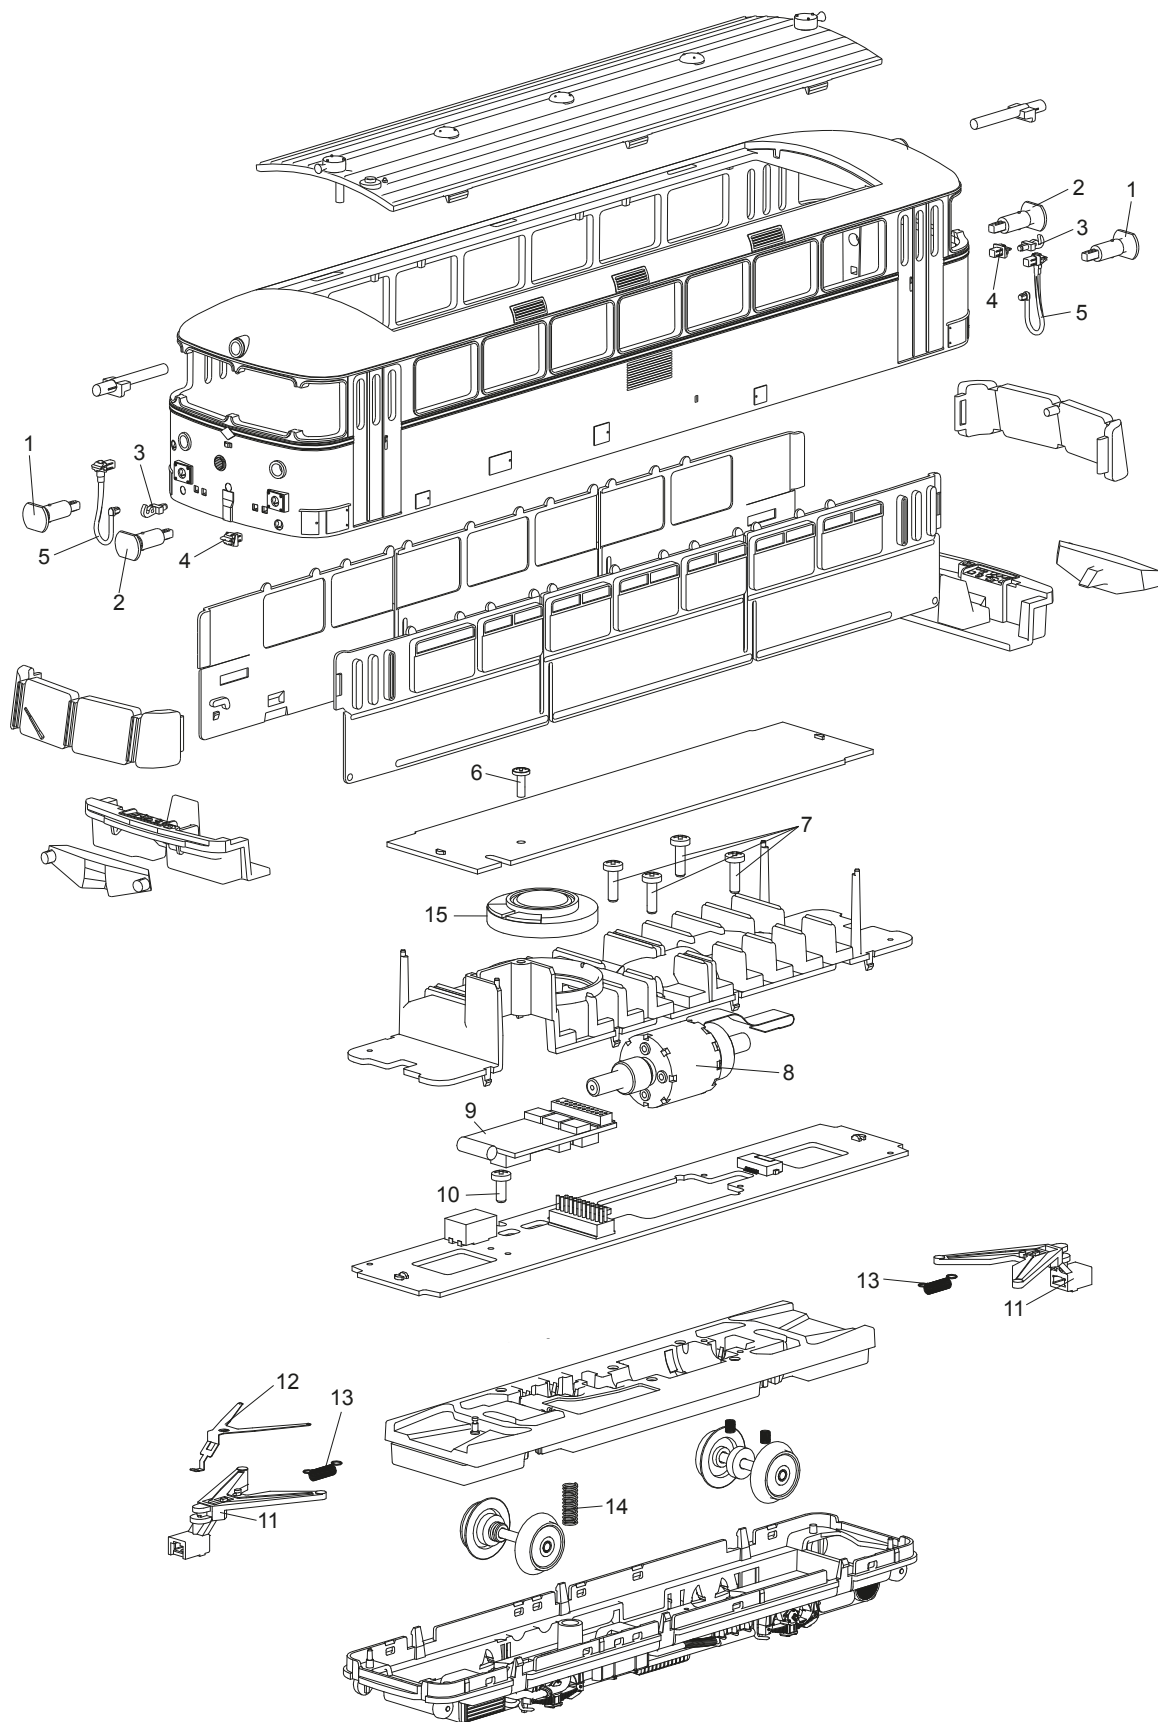

# Einzelteile des Triebzuges 22984

# TRIX H0

Details der Darstellung  
können von dem Modell  
abweichen.

# Einzelteile des Triebzuges 22984

---

Lfd. Nr.	Benennung	Bestell-Nr.
	Triebwagen	
1	Puffer rechts	E230 865
2	Puffer links	E230 866
3	Haken	E282 390
4	Steckdose	E230 868
5	Steuerleitung	E230 867
6	Schraube	E786 341
7	Schraube	E756 290
8	Motor	E180 368
9	Decoder	265 439
10	Schraube	E786 750
11	Kupplungsdeichsel	E214 980
12	Kontaktfeder	E239 830
13	Schaltschieberfeder	E308 085
14	Druckfeder	E15 2097 00
15	Lautsprecher	E180 680
	Bremsleitung	E12 5149 00