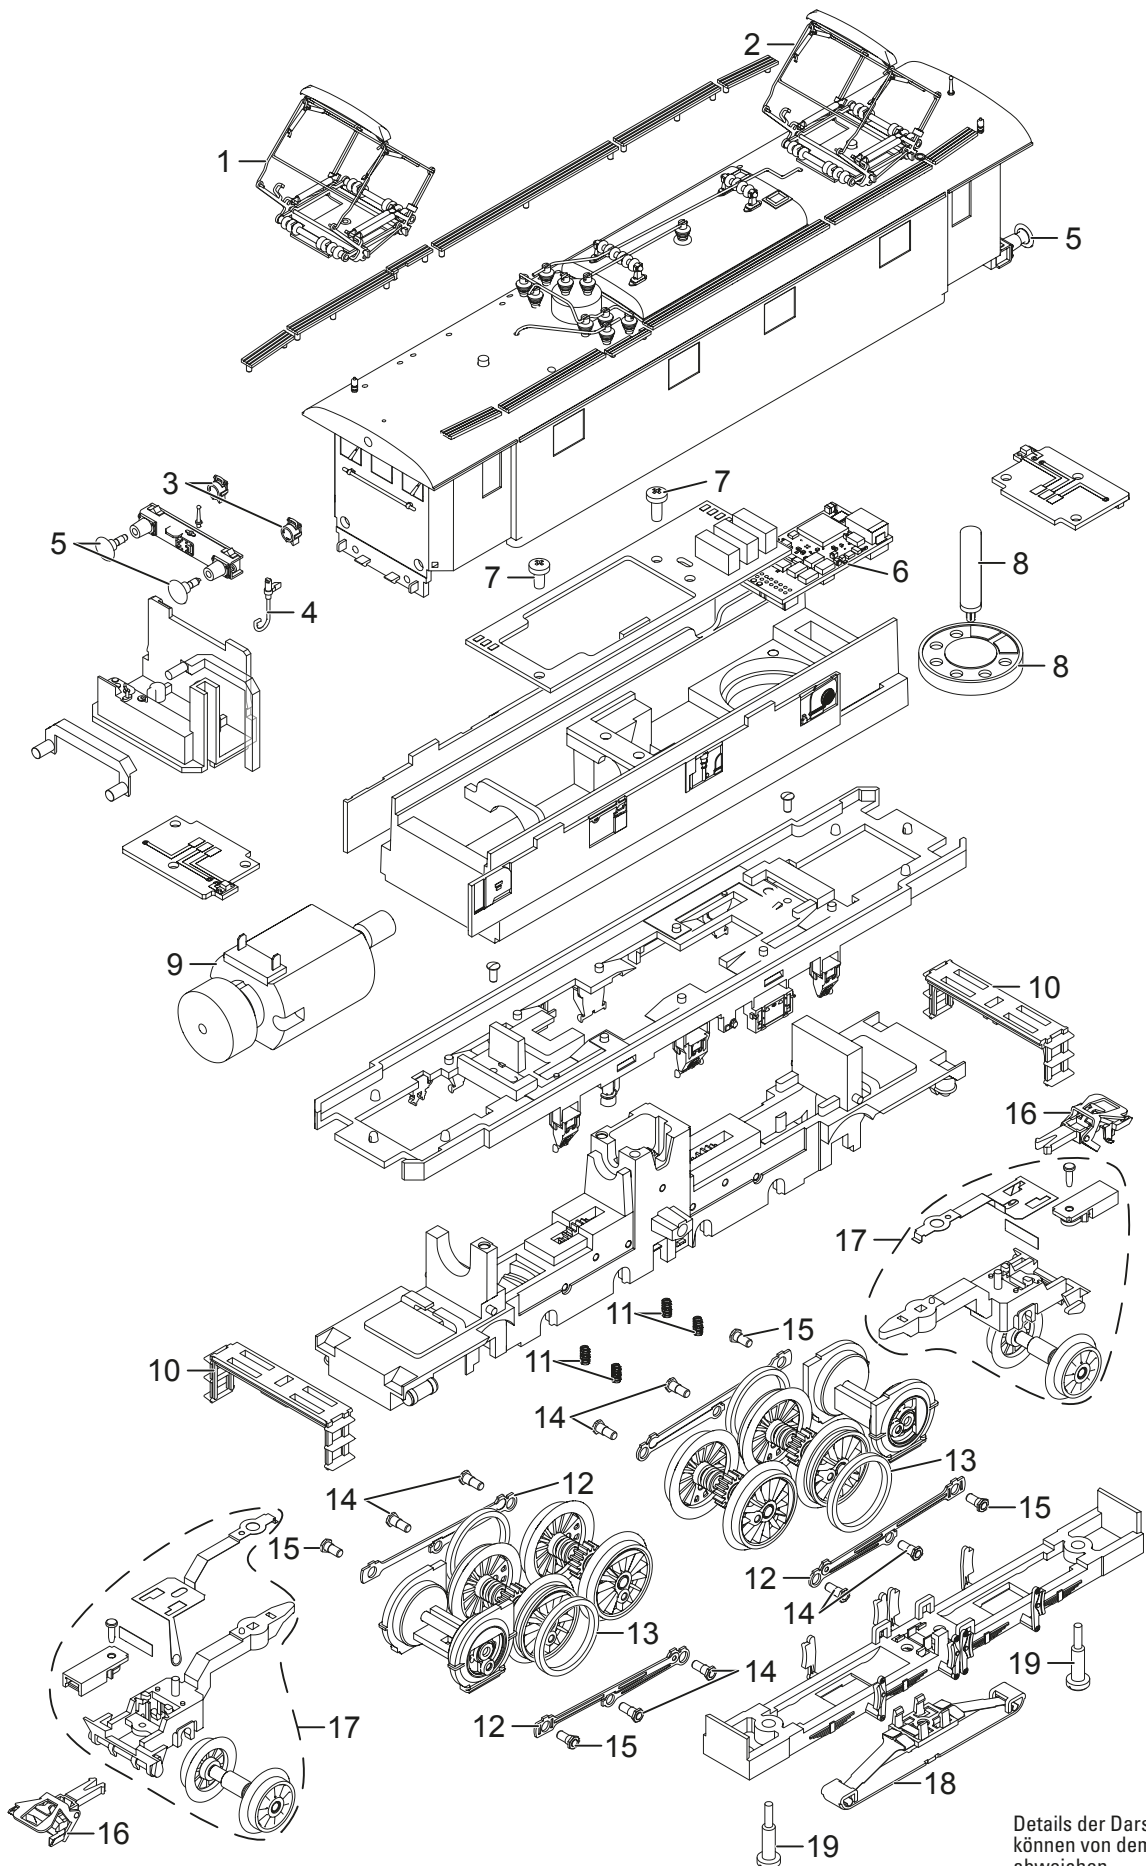

Einzelteile der Lokomotive 37489

Details der Darstellung
können von dem Modell
abweichen.

Einzelteile der Lokomotive 37489

Lfd. Nr.	Benennung	Bestell-Nr.
1	Stromabnehmer	E344 118
2	Stromabnehmer	E344 119
3	Lampe schwarz	E12 3803 00
4	Haltestange, Schlauch, Handstange	E346 404
5	Puffer flach	E123 252
	Puffer rund	E144 353
6	Decoder	344 185
7	Linsenkopfschraube	E786 750
8	Lautsprecher/Haltebügel	E182 576
9	Motor	E262 474
10	Treppe schwarz	E12 3823 00
11	Druckfeder	E15 0430 00
12	Kuppelstangen	E346 405
13	Haftreifen	7 153
14	Sechskantansatzschraube	E499 840
15	Sechskantansatzschraube	E499 850
16	Kurzkupplung	E701 630
17	Vorläufer	E270 022
18	Schleifer	E306 328
19	Flachkopfschraube	E270 492
	Lokführer	E344 497

Hinweis: Einige Teile werden nur ohne oder mit anderer Farbgebung angeboten.

Teile, die hier nicht aufgeführt sind, können nur im Rahmen einer Reparatur im Märklin Reparatur-Service repariert werden.