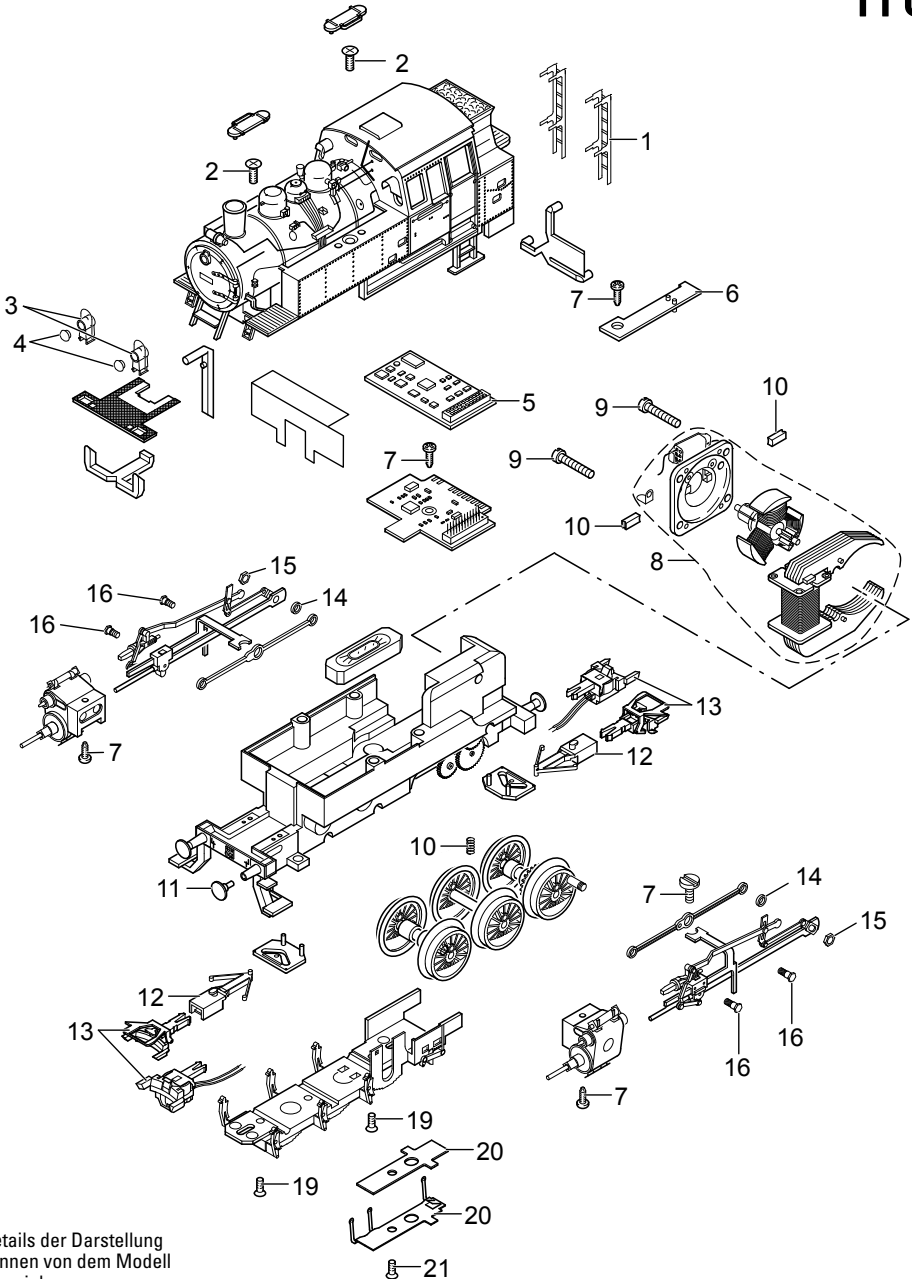

Einzelteile der Lokomotive 22243

TRIX H0

Details der Darstellung
können von dem Modell
abweichen.

Einzelteile der Lokomotive 22243

Lfd. Nr.	Benennung	Bestell-Nr.
1	Leiter	E229 400
2	Senkschraube	E786 790
3	Laterne	E465 020
4	Linse	E761 600
5	Decoder	237 475
6	Leiterplatte hinten	E192 676
7	Schraube	E786 750
8	Motor	E165 841
9	Schraube	E785 120
10	Motorbürsten	E601 460
11	Puffer	E761 720
12	Deichsel	E201 400
13	Telexkupplung	E117 993
14	Distanzring	E206 262
15	Sechskantmutter	E499 830
16	Sechskantschraube	E499 850
17	Druckfeder	E214 330
18	Brückenstecker	E611 716
19	Schraube	E756 100
20	Schleifer	E239 855
21	Schraube	E306 984
	Lautsprecher	E234 556
	Kolbenstangenschutzrohr	E213 450

Hinweis: Einige Teile werden nur ohne oder mit anderer Farbgebung angeboten.

Teile, die hier nicht aufgeführt sind, können nur im Rahmen einer Reparatur im Märklin-Reparatur-Service repariert werden.