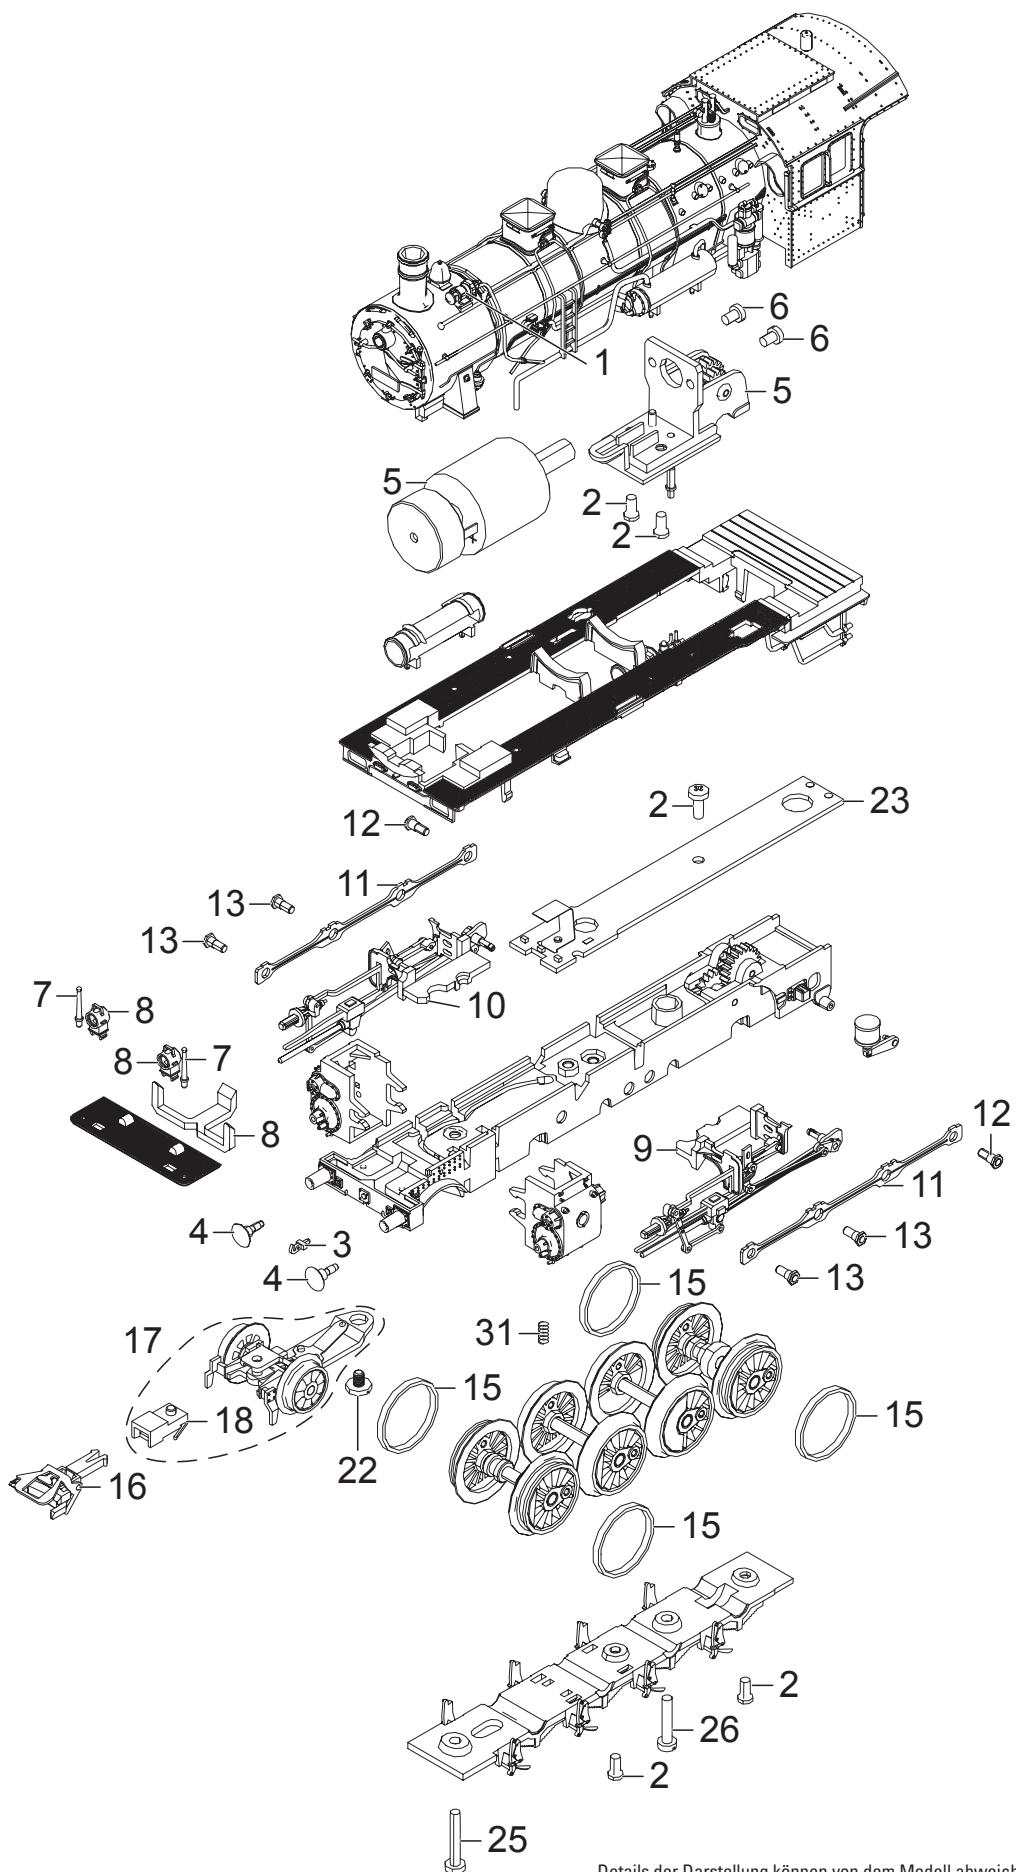

# Einzelteile der Lokomotive 22562

# TRIX H0

Details der Darstellung können von dem Modell abweichen.

# Einzelteile der Lokomotive 22562

Details der Darstellung können von dem Modell abweichen.

# Einzelteile der Lokomotive 22563

Lfd. Nr.	Benennung	Bestell-Nr.
1	Lichtm. Pumpe, Handrad	E252 557
2	Schraube	E786 790
3	Haken	E282 390
4	Puffer flach	E123 252
	Puffer rund	E144 353
5	Motor	E179 263
6	Schraube	E750 040
7	Griffstange	E259 450
8	Laternen	E195 561
9	Gestänge links	E185 282
10	Gestänge rechts	E185 281
11	Kuppelstange	E206 028
12	Schraube	E499 840
13	Schraube	E205 975
14	Schraube	E786 750
15	Haftreifen	7 153
16	Kurzkupplung	E701 630
17	Laufgestellrahmen	E183 610
18	Kupplungshalter	E671 860
19	Schraube	E753 140
20	Schleifer	E126 551
21	Decoder	262 275
22	Schraube	E750 180
23	Zugstange	E262 283
24	Kupplung	E195 562
25	Schraube	E785 120
26	Schraube	E786 870
27	Lautsprecher m. Resonator	E183 288
28	Treppen	E167 111
29	Bremshebel, Griffstangen	E195 563
30	Druckfeder	E765 620
31	Druckfeder	E15 2097 00
32	Leiterplatte Beleuchtung hinten	E144 558
	Bremsleitung	E12 5149 00
	Kolbenstangenschutzrohr	E190 417
	Lokführer	E602 280
	Heizer	E602 290
	Schraubenkupplung	E282 310
	Dampfentwickler	E604 779