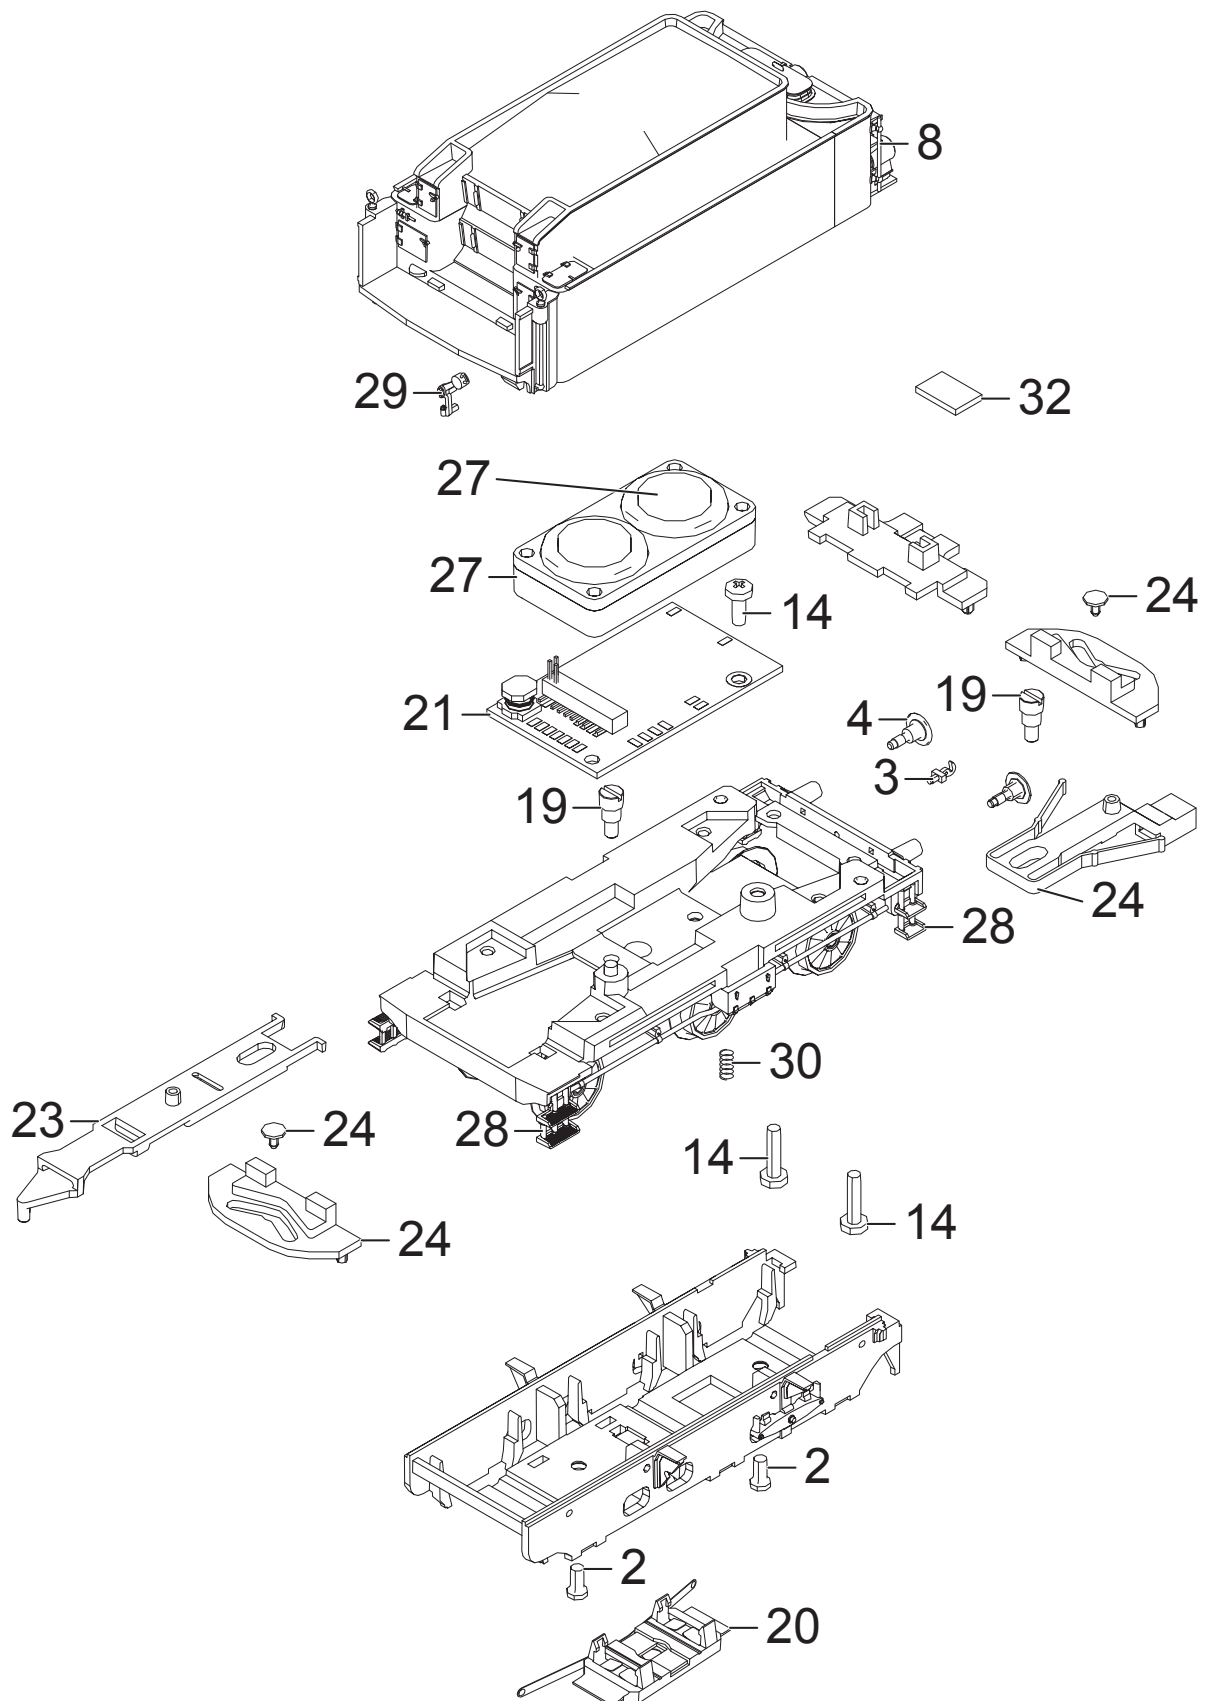

# Einzelteile der Lokomotive 22562

# TRIX H0

Details der Darstellung können von dem Modell abweichen.

# Einzelteile der Lokomotive 22562

Details der Darstellung können von dem Modell abweichen.

# Einzelteile der Lokomotive 22563

Lfd. Nr.	Benennung	Bestell-Nr.
1	Lichtm. Pumpe, Handrad	E252 557
2	Schraube	E786 790
3	Haken	E282 390
4	Puffer flach	E123 252
	Puffer rund	E144 353
5	Motor	E179 263
6	Schraube	E750 040
7	Griffstange	E259 450
8	Laternen	E195 561
9	Gestänge links	E185 282
10	Gestänge rechts	E185 281
11	Kuppelstange	E206 028
12	Schraube	E499 840
13	Schraube	E205 975
14	Schraube	E786 750
15	Haftreifen	7 153
16	Kurzkupplung	E701 630
17	Laufgestellrahmen	E183 610
18	Kupplungshalter	E671 860
19	Schraube	E753 140
20	Schleifer	E126 551
21	Decoder	262 275
22	Schraube	E750 180
23	Zugstange	E262 283
24	Kupplung	E195 562
25	Schraube	E785 120
26	Schraube	E786 870
27	Lautsprecher m. Resonator	E183 288
28	Treppen	E167 111
29	Bremshebel, Griffstangen	E195 563
30	Druckfeder	E765 620
31	Druckfeder	E15 2097 00
32	Leiterplatte Beleuchtung hinten	E144 558
	Bremsleitung	E12 5149 00
	Kolbenstangenschutzrohr	E190 417
	Lokführer	E602 280
	Heizer	E602 290
	Schraubenkupplung	E282 310
	Dampfentwickler	E604 779