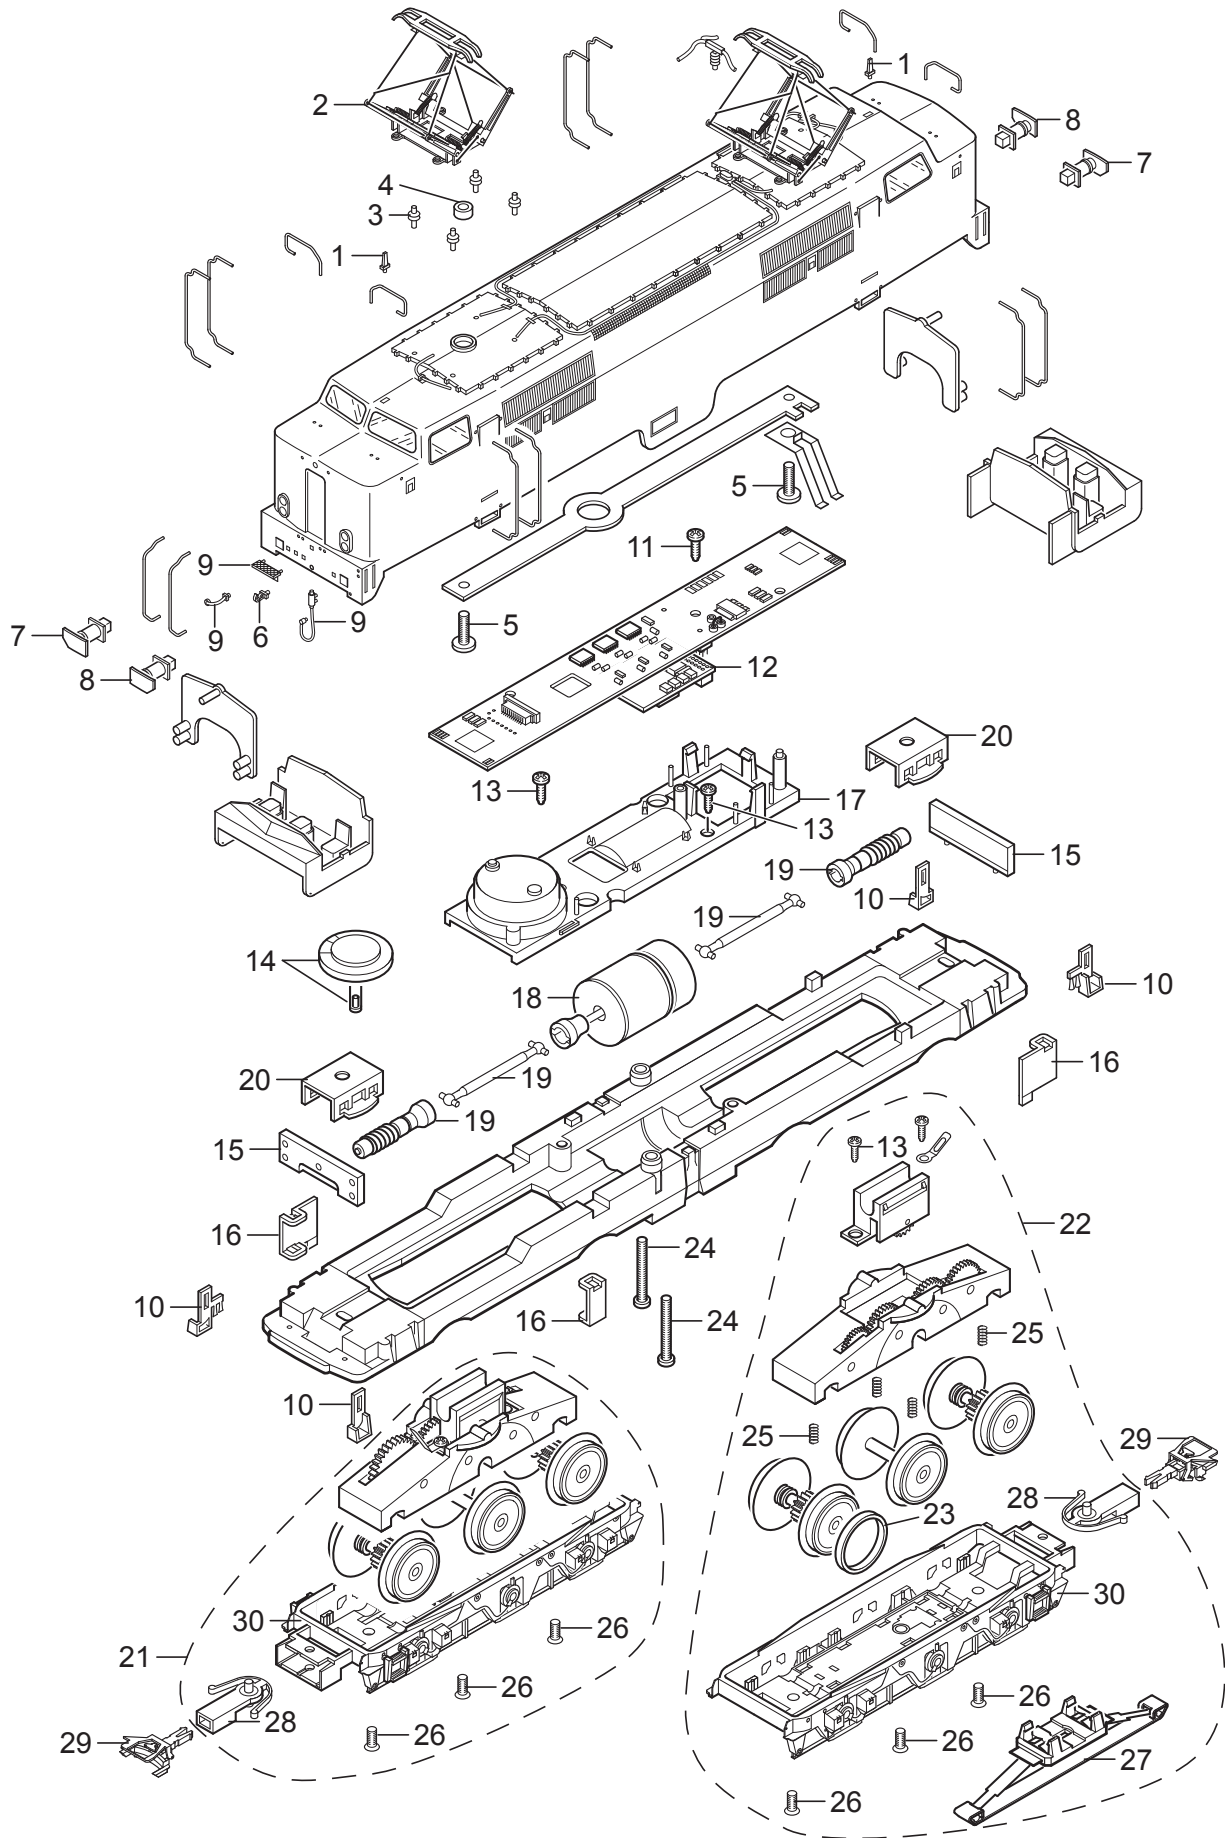

Einzelteile der Lokomotive 37129

Details der Darstellung können von dem Modell abweichen.

Einzelteile der Lokomotive 37129

| Lfd. Nr. | Benennung | Bestell-Nr. |
|----------|---------------------|-------------|
| 1 | Antenne | E243 534 |
| 2 | Stromabnehmer | E662 450 |
| 3 | Isolator | E662 500 |
| 4 | Abstandshülse | E277 970 |
| 5 | Schraube | E750 200 |
| 6 | Haken | E282 390 |
| 7 | Puffer rechts | E229 949 |
| 8 | Puffer links | E229 951 |
| 9 | Schläuche, Tritt | E245 161 |
| 10 | Trittstufen | E182 630 |
| 11 | Schraube | E786 341 |
| 12 | Decoder | 285 576 |
| 13 | Schraube | E786 750 |
| 14 | Lautsprecher | E182 576 |
| 15 | Beleuchtungseinheit | E245 683 |
| 16 | Haltestücke | E192 539 |
| 17 | Halteplatte | E104 431 |
| 18 | Motor | E246 923 |
| 19 | Wellen | E245 162 |
| 20 | Halteklammer | E230 561 |
| 21 | Treibgestell | E287 526 |
| 22 | Treibgestell | E287 527 |
| 23 | Haftreifen | 7 154 |
| 24 | Schraube | E756 290 |
| 25 | Druckfeder | E765 690 |
| 26 | Schraube | E786 790 |
| 27 | Schleifer | E138 079 |
| 28 | Kupplungsdeichsel | E216 694 |
| 29 | Kurzkupplung | E701 630 |
| 30 | Drehgestellrahmen | E287 528 |
| | Bremsleitung | E12 5149 00 |