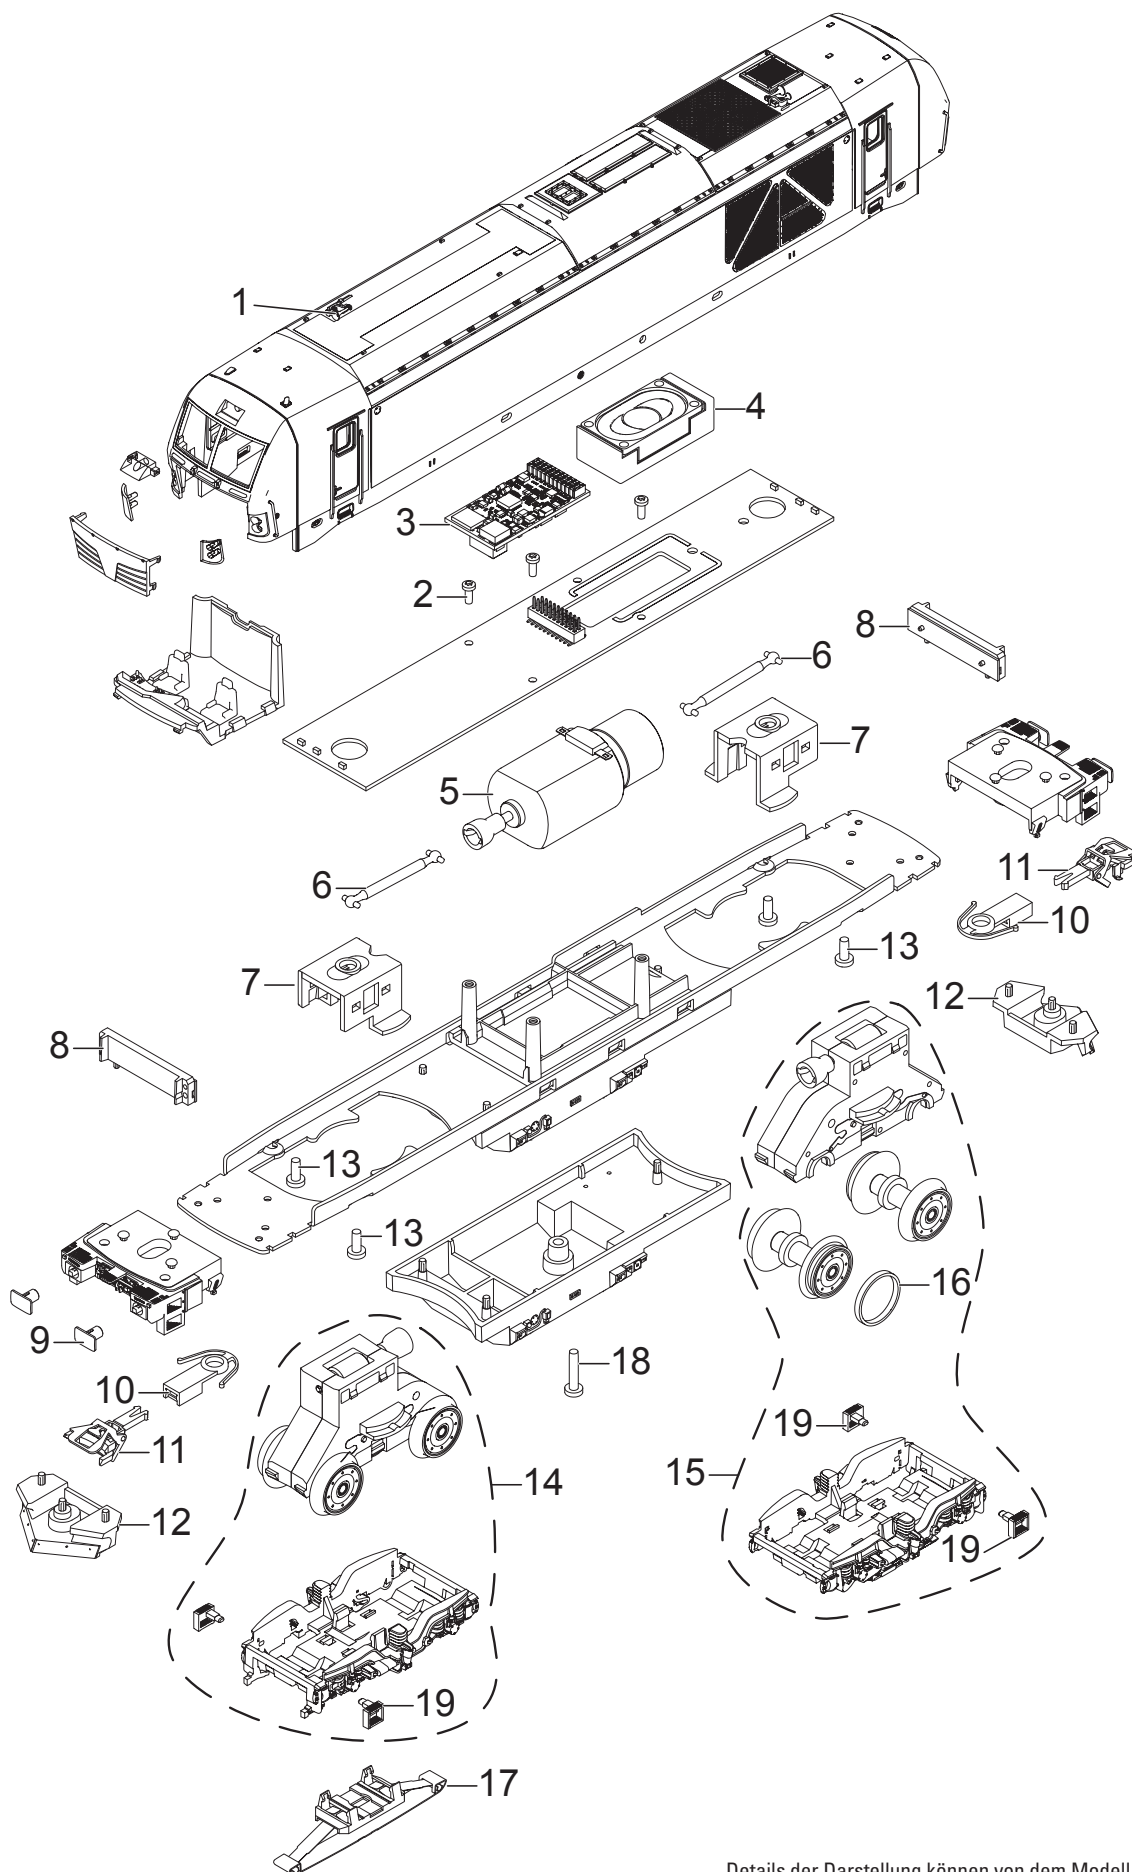

# Einzelteile der Lokomotive 36291

Details der Darstellung können von dem Modell abweichen.

# Einzelteile der Lokomotive 36291

---

Lfd. Nr.	Benennung	Bestell-Nr.
1	Antenne, Horn, Auspuff	E283 983
2	Schraube	E786 341
3	Decoder	275 831
4	Lautsprecher	E175 162
5	Motor	E264 717
6	Kardanwelle	E104 665
7	Halteklammer	E264 728
8	Leiterplatte Beleuchtung	E260 689
9	Puffer	E276 116
10	Kupplungsschacht	E408 947
11	Kurzkupplung	E701 630
12	Schienenräumer	E276 579
13	Schraube	E786 750
14	Treibgestell vorne	E276 117
15	Treibgestell hinten	E276 123
16	Haftreifen	7 154
17	Schleifer	E271 372
18	Schraube	E277 555
19	Trittstufen	E283 991