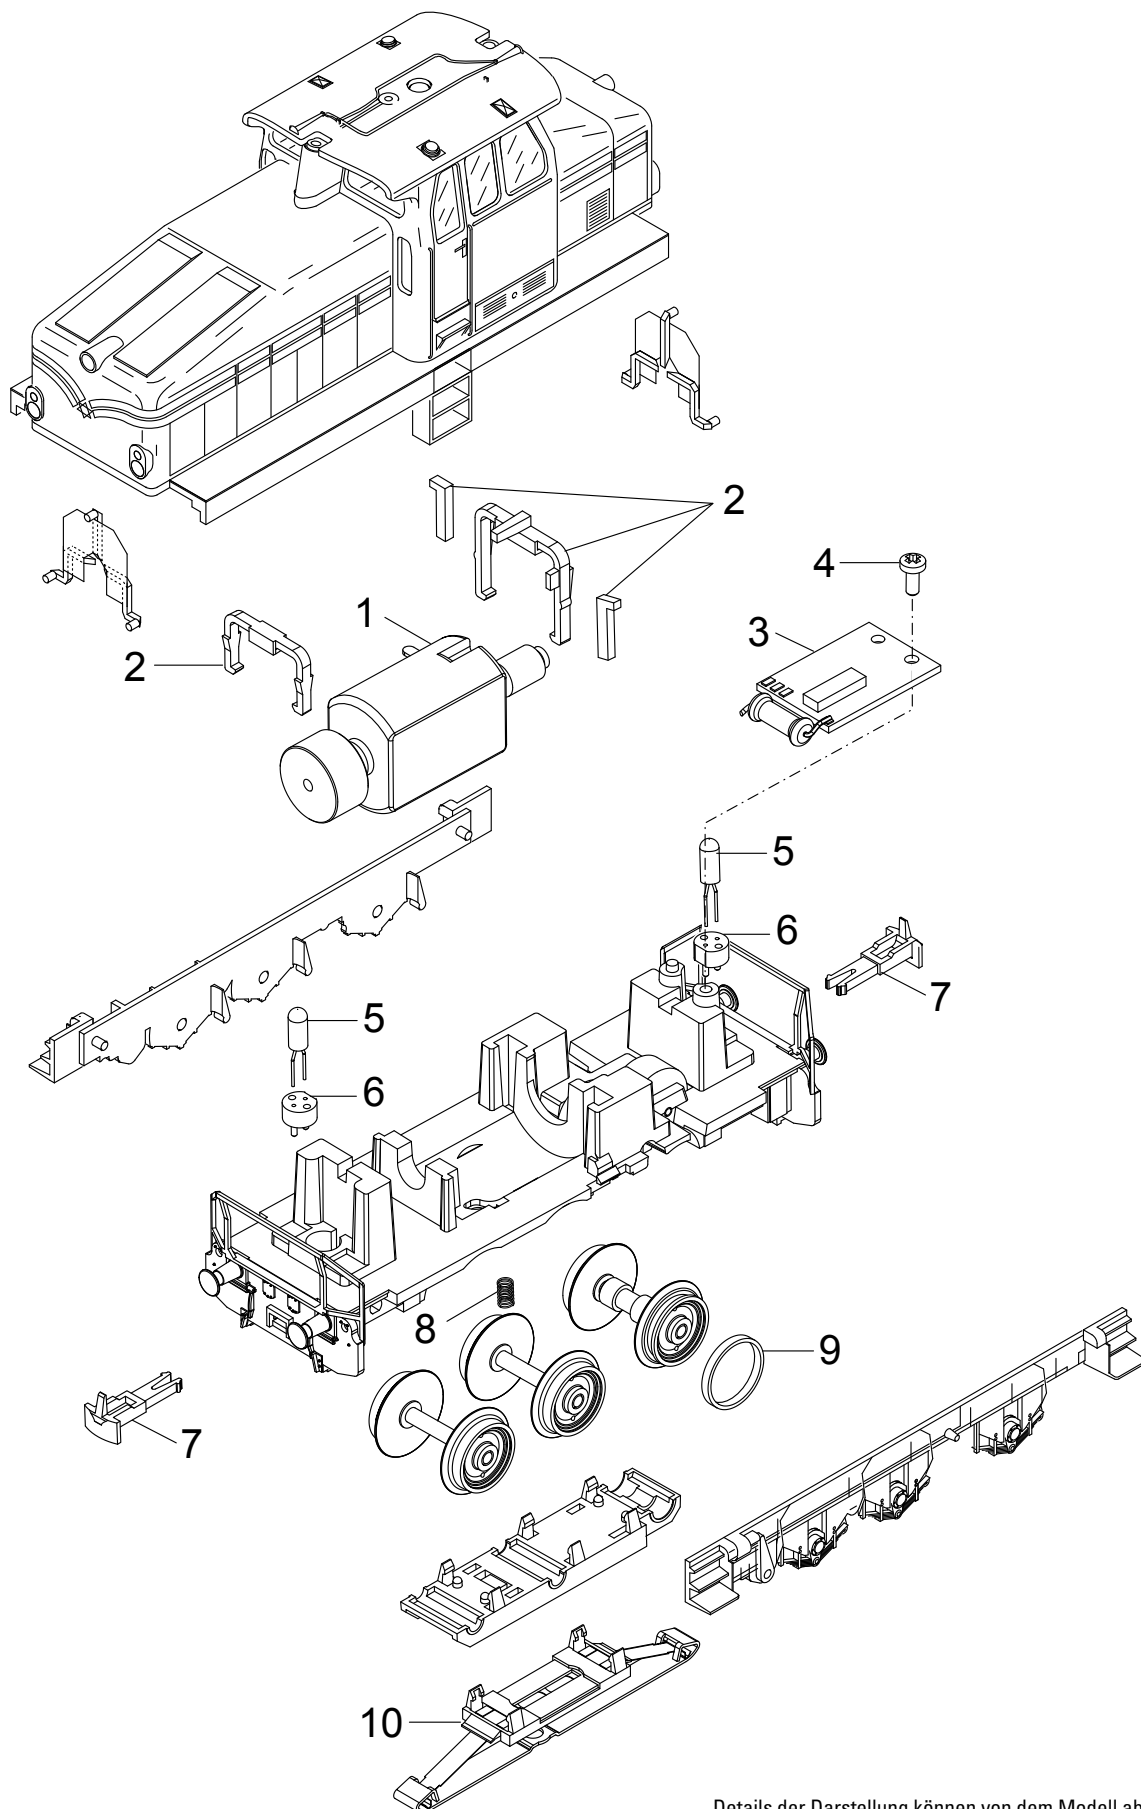

Einzelteile der Lokomotive 26579

Details der Darstellung können von dem Modell abweichen.

Einzelteile der Lokomotive 26579

Lfd. Nr.	Benennung	Bestell-Nr.
1	Motor	106 144
2	Halteklammern	162 119
3	Decoder	153 733
4	Linsenschraube	786 750
5	Glühlampe	610 080
6	Fassung	604 180
7	Kupplungshaken	399 740
8	Druckfeder	214 330
9	Haftreifen	7 154
10	Schleifer	226 495

Hinweis: Einige Teile werden nur ohne oder mit anderer Farbgebung angeboten.

Teile, die hier nicht aufgeführt sind, können nur im Rahmen einer Reparatur im Märklin Reparatur-Service repariert werden.