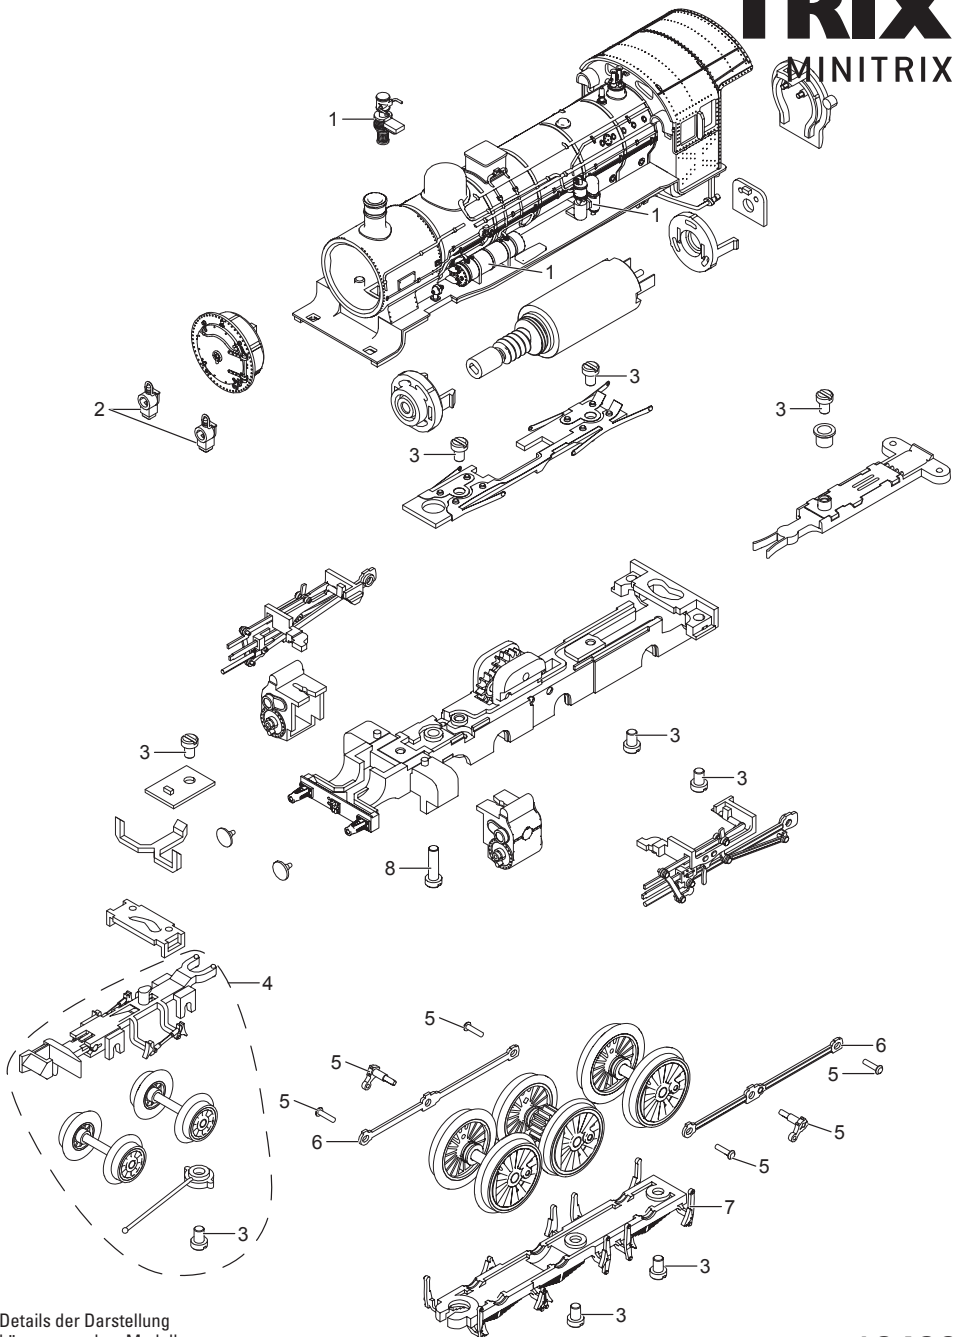

## MINITRIX

Details der Darstellung  
können von dem Modell  
abweichen.

12420

Details der Darstellung  
 können von dem Modell  
 abweichen.

1	Pumpen und Ventile	E263 534
2	Laternen	E263 535
3	Schraube	E262 766
4	Vorlauf	E263 536
5	Stifte	E263 537
6	Kuppelstangen	E263 538
7	Bremsattrappe	E261 711
8	Schraube	E262 773
9	Lautsprecher	E101 066
10	Kupplungshalter	E263 546
11	Tritte	E263 539
12	Schraube	E263 541
13	Drehgestell	E263 542
14	Tender-Türen	E236 543
15	Ventile	E263 544
	Beipack	E263 545