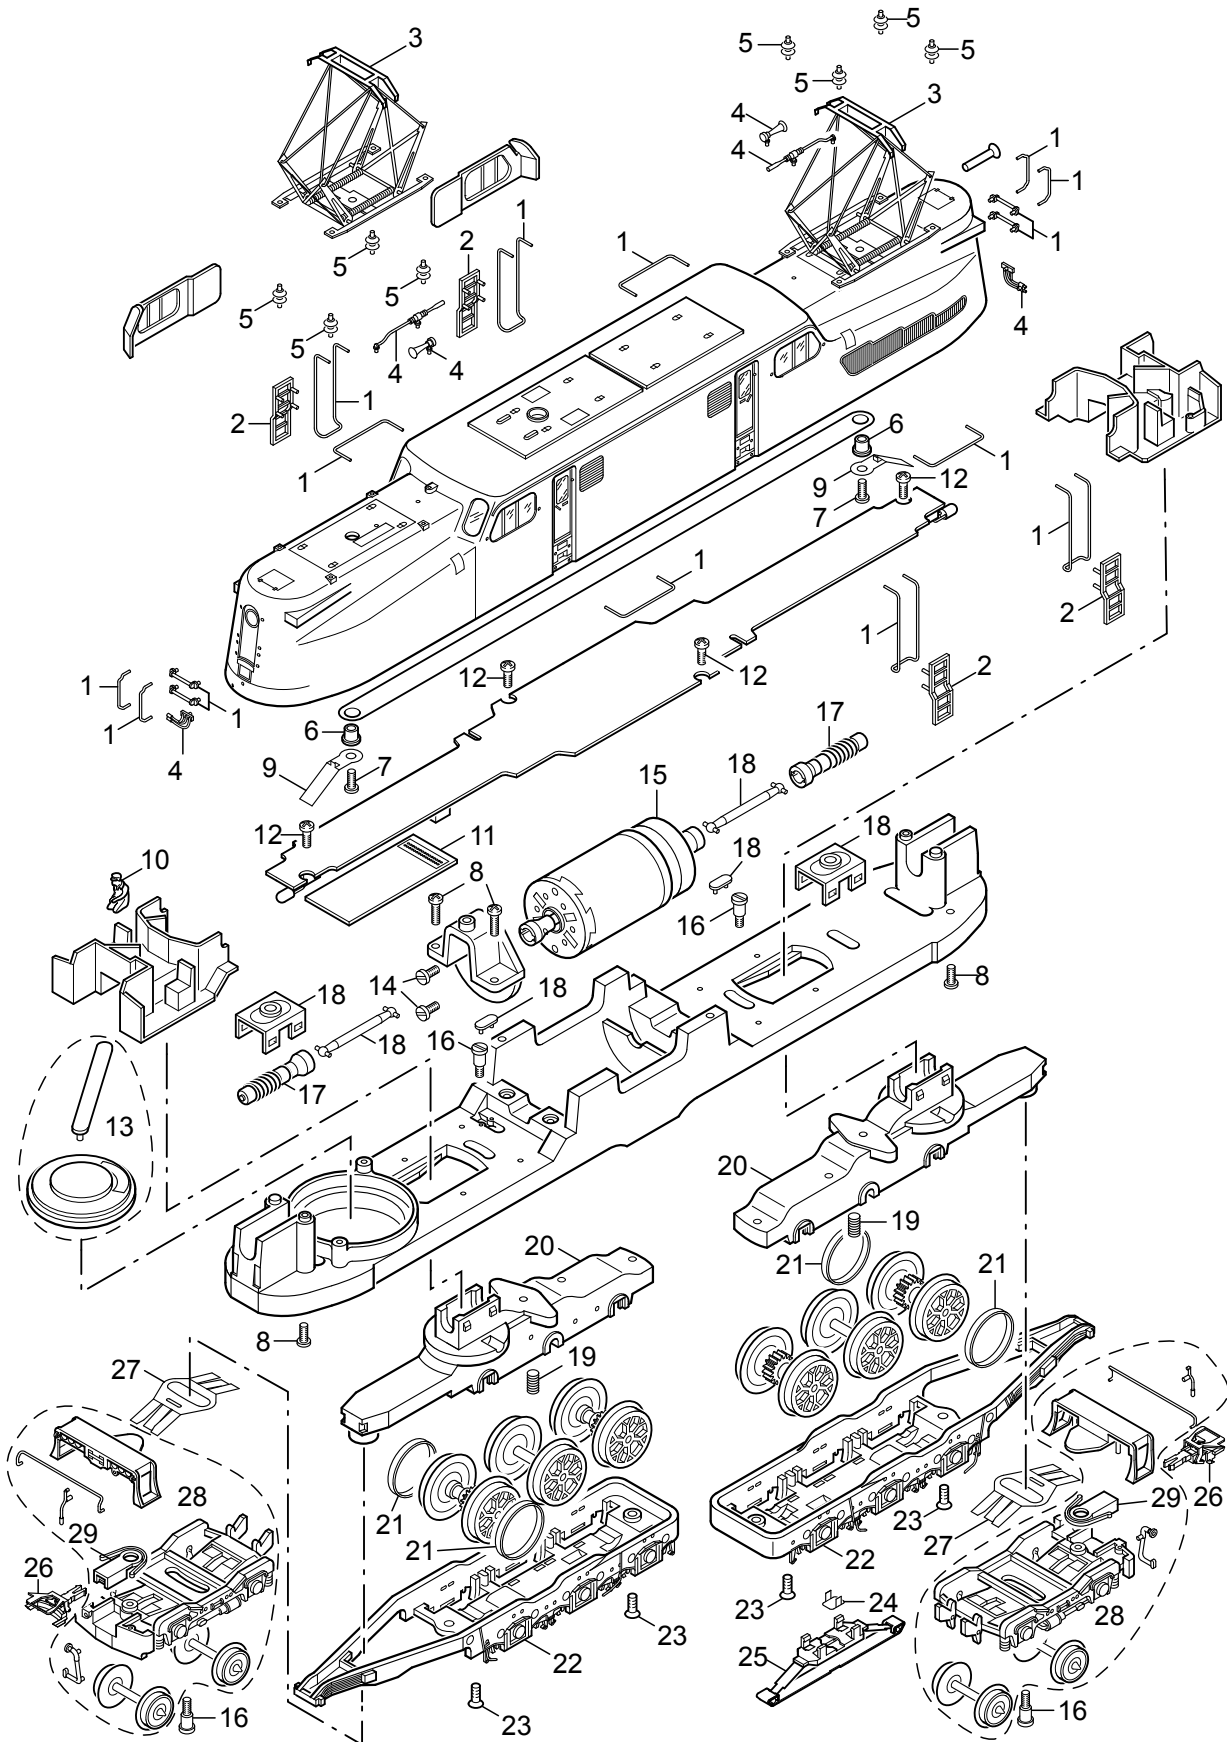

Einzelteile der Lokomotive 37493

Details der Darstellung können von dem Modell abweichen

Einzelteile der Lokomotive 37493

1	Zubehör-Set Griffstangen	E109 290
2	Aufstiege	E227 316
3	Stromabnehmer	E610 043
4	Zubehör-Set Kabel, Horn	E186 407
5	Trägerisolation	E227 328
6	Isolierung	E220 340
7	Schraube	E785 090
8	Schraube	E785 070
9	Kontaktfeder	E494 260
10	Lokführer	E607 875
11	Decoder	184 880
12	Schraube	E786 750
13	Zubehör-Set Lautsprecher	E186 412
14	Schraube	E786 440
15	Motor	E183 904
16	Schraube	E753 000
17	Zubehör-Set Welle	E229 277
18	Zubehör-Set Welle, Klammer, Bügel	E186 415
19	Druckfeder	E214 330
20	Treibgestell	E227 272
21	Haftreifen	7 153
22	Zubehör-Set Drehgestellblenden	E186 416
23	Schraube	E786 790
24	Kontaktstück	E214 280
25	Schleifer	E138 079
26	Kurzkupplung	E701 630
27	Blattfeder	E227 298
28	Laufgestell kpl.	E227 287
29	Kupplungsschacht	E345 760

Hinweis: Einige Teile werden nur ohne oder mit anderer Farbgebung angeboten.

Teile, die hier nicht aufgeführt sind, können nur im Rahmen einer Reparatur im Märklin-Reparatur-Service repariert werden.