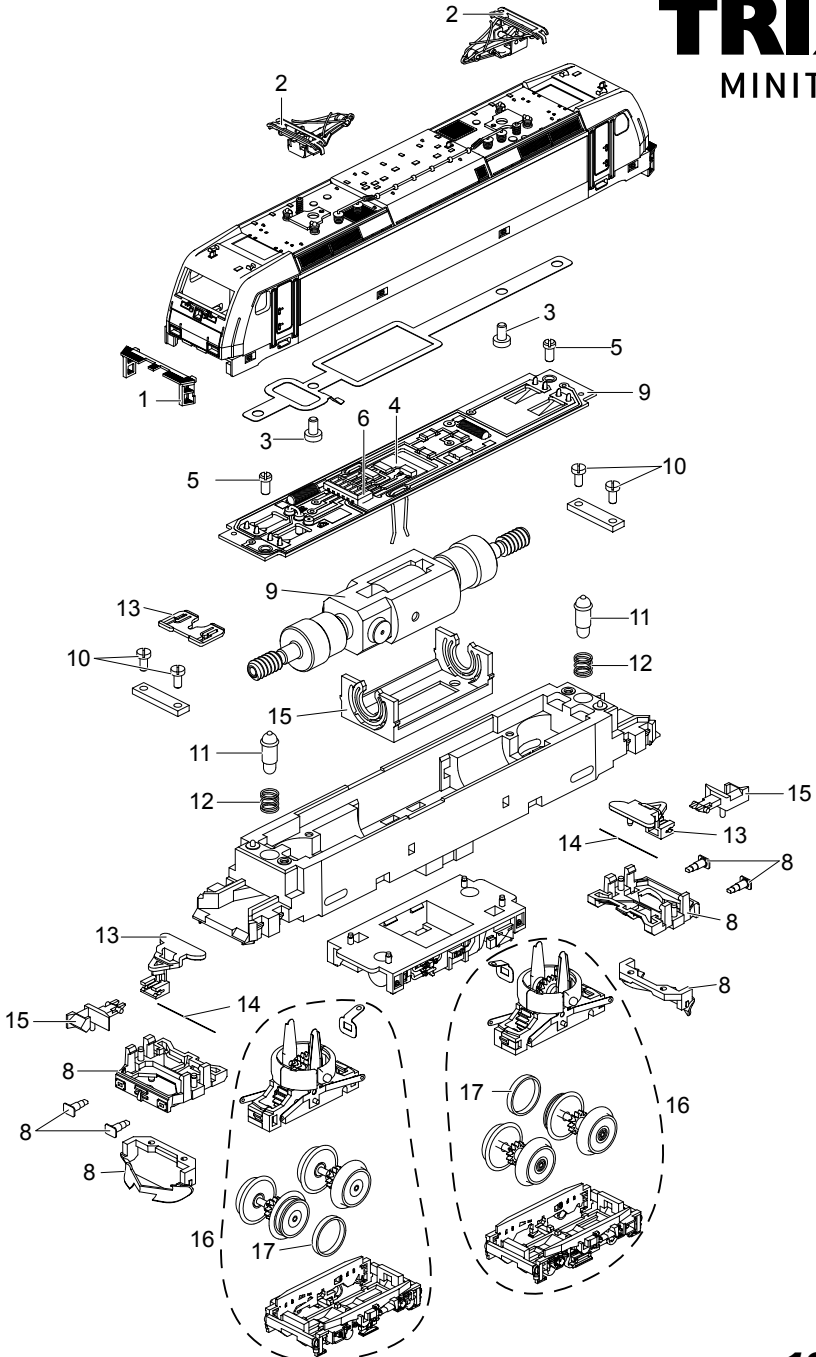

TRIX

MINITRIX

Details der Darstellung können von dem Modell abweichen.

12336

1	Treppe	139 911
2	Dachstromabnehmer	119 137
3	Zylinderschraube	19 8004 28
4	Leiterplatte	140 139
5	Zylinderschraube	19 7099 28
6	Steckerplatte	31 2800 25
7	Kontaktleiste	31 2862 25
8	Pufferbohle & Schienenräumer	167 442
9	Motor komplett	115 480
10	Zylinderschraube	19 8001 28
11	Glühlampe	15 0250 00
12	Druckfeder	15 0554 00
13	Kupplungsträger	115 330
14	Federstab	15 0949 00
15	Kupplung	12 5840 00
16	Drehgestell komplett	140 019
17	Haftreifen	72 2258 00