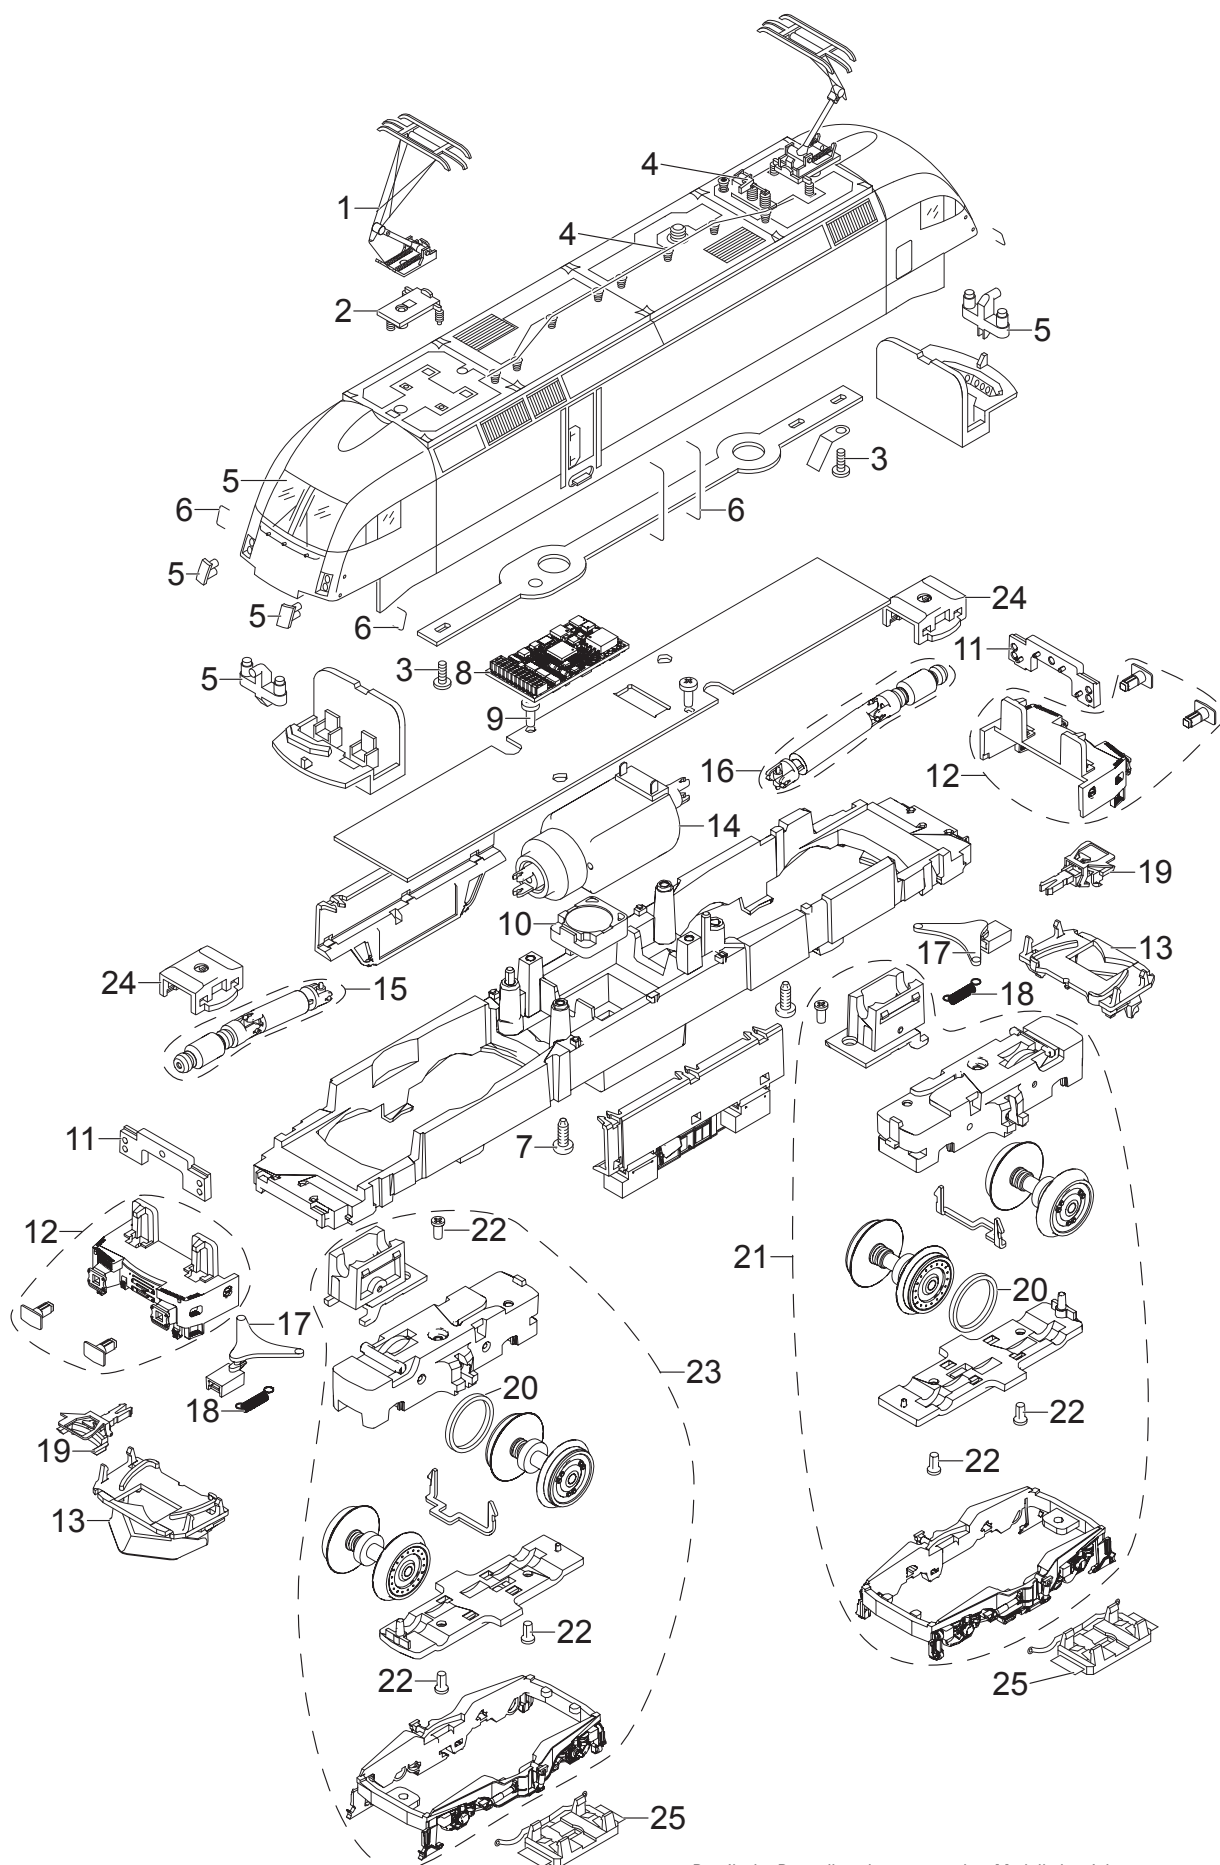

Einzelteile der Lokomotive 22346

TRIX H0

Details der Darstellung können von dem Modell abweichen.

Einzelteile der Lokomotive 22346

Lfd. Nr.	Benennung	Bestell-Nr.
1	Einholm-Stromabnehmer	E601 323
	Einholm-Stromabnehmer	E604 565
2	Trägerisolation	E204 033
3	Schraube	E320 681
4	Dachausrüstung	E109 102
5	Glasteile	E262 584
6	Griffstangen	E199 486
7	Schraube	E785 200
8	Decoder	263 215
9	Schraube	E786 750
10	Lautsprecher	E101 066
11	Beleuchtungseinheit	E154 680
12	Pufferbohle	E262 204
13	Schneeräumer	E213 537
14	Motor	E192 730
15	Welle, Lager, Gelenke	E259 277
16	Welle, Lager, Gelenke (Schleiferseite)	E259 278
17	Kupplungsdeichsel	E204 015
18	Schaltschieberfeder	7 194
19	Kurzkupplung	E701 630
20	Haftreifen	7 153
21	Treibgestell	E261 552
22	Schraube	E786 790
23	Treibgestell	E261 542
24	Halteklammer	E230 561
25	Schleifer	E573 850
	Bremsanzeige	E204 018

Hinweis: Einige Teile werden nur ohne oder mit anderer Farbgebung angeboten.

Teile, die hier nicht aufgeführt sind, können nur im Rahmen einer Reparatur im Märklin-Reparatur-Service repariert werden.