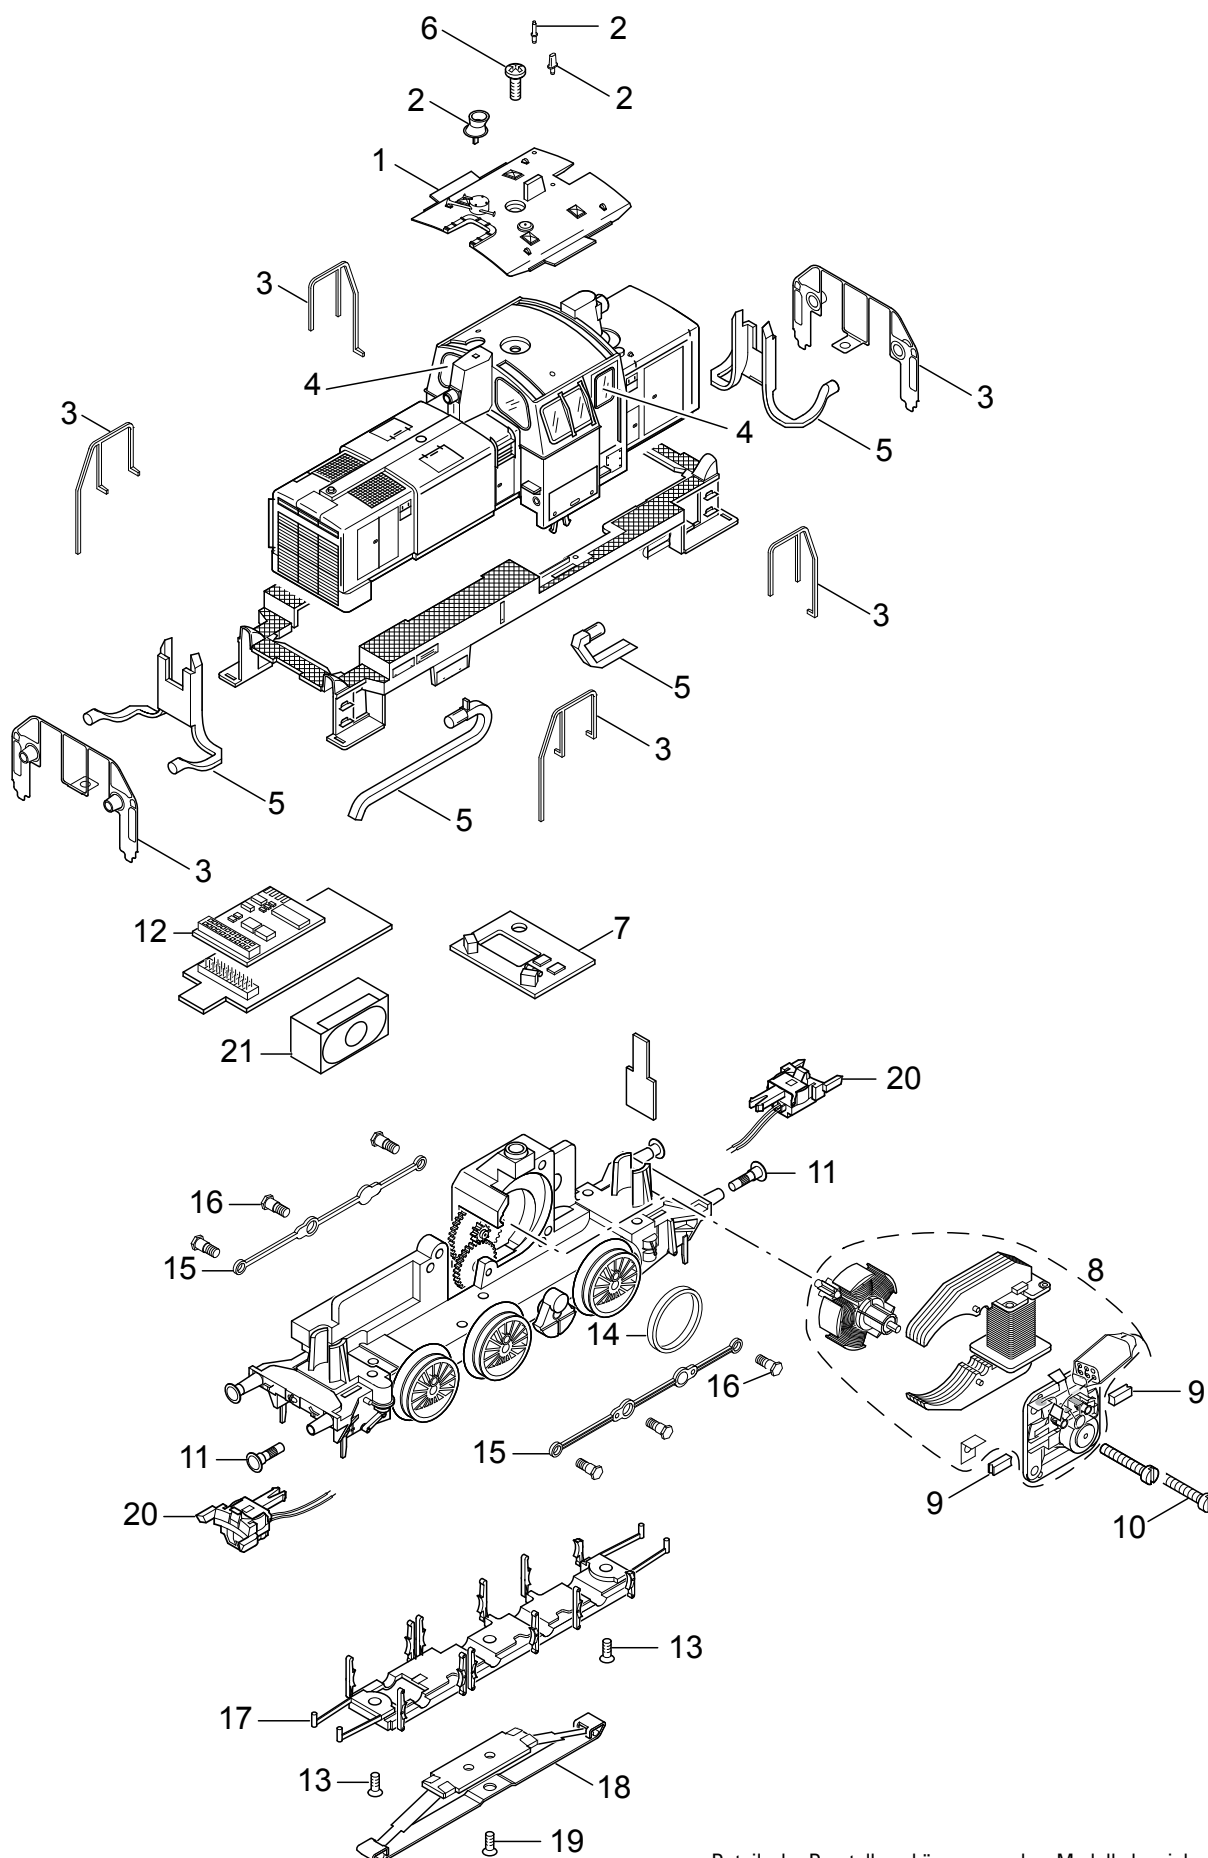

Einzelteile der Lokomotive 37863

Details der Darstellung können von dem Modell abweichen

Einzelteile der Lokomotive 37863

Lfd. Nr.	Benennung	Bestell-Nr.
1	Lokdach	E236 656
2	Steckteile Dach	E238 463
3	Geländer	E228 893
4	Fenster	E226 716
5	Lichtkörper	E187 060
6	Schraube	E756 010
7	Beleuchtung	E188 376
8	Motor	E165 841
9	Graphitbürste	E601 460
10	Schraube	E785 140
11	Puffer	E761 710
12	Decoder	237 476
13	Schraube	E786 790
14	Haftreifen	7 153
15	Kuppelstange	E213 365
16	Schraube	E499 850
17	Bremsattrappe	E448 430
18	Schleifer	7 185
19	Schraube	E756 090
20	Telexkupplung	E117 993
21	Lautsprecher	E175 162
	Kurzkupplungsdeichsel	E392 740