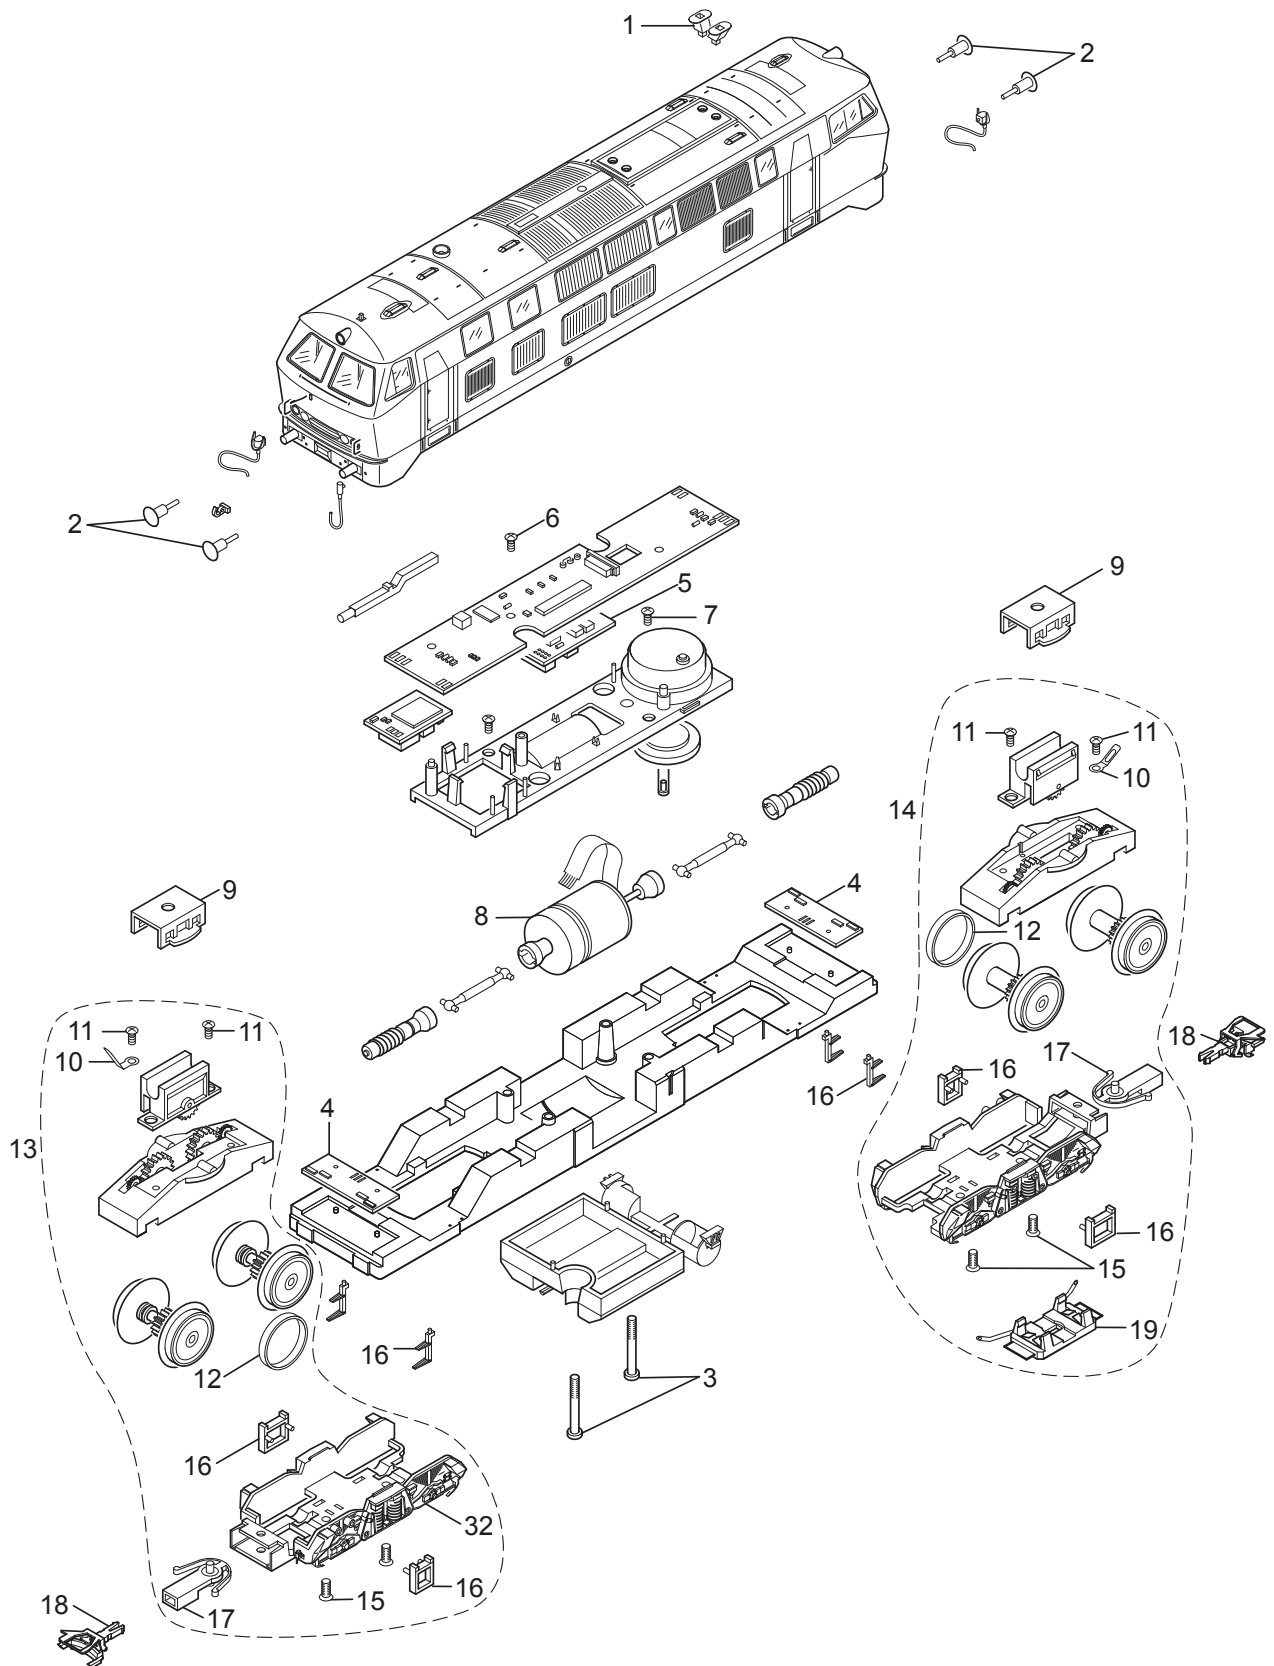

Einzelteile der Lokomotive 22237

TRIX H0

Details der Darstellung können von dem Modell abweichen.

Einzelteile der Lokomotive 22237

Lfd. Nr.	Benennung	Bestell-Nr.
1	Abgashutze	E101 982
2	Puffer	E761 860
3	Linsenschraube	E786 430
4	Beleuchtungseinheit	E131 118
5	Decoder / Kurzschlussstecker	164 520
6	Linsenschraube	E786 330
7	Linsenschraube	E786 750
8	Motor	122 836
9	Halteklammer	E230 561
10	Lötfahne	E703 510
11	Linsenschraube	587 070
12	Haftreifen	E220 510
13	Treibgestell vorne	E164 508
14	Treibgestell hinten	E164 514
15	Senkschraube	E786 790
16	Tritte	E113 117
17	Deichsel	E101 975
18	Kupplung	E701 630
19	Schleifer	E204 535

Hinweis: Einige Teile werden nur ohne oder mit anderer Farbgebung angeboten.

Teile, die hier nicht aufgeführt sind, können nur im Rahmen einer Reparatur im Märklin Reparatur-Service repariert werden.