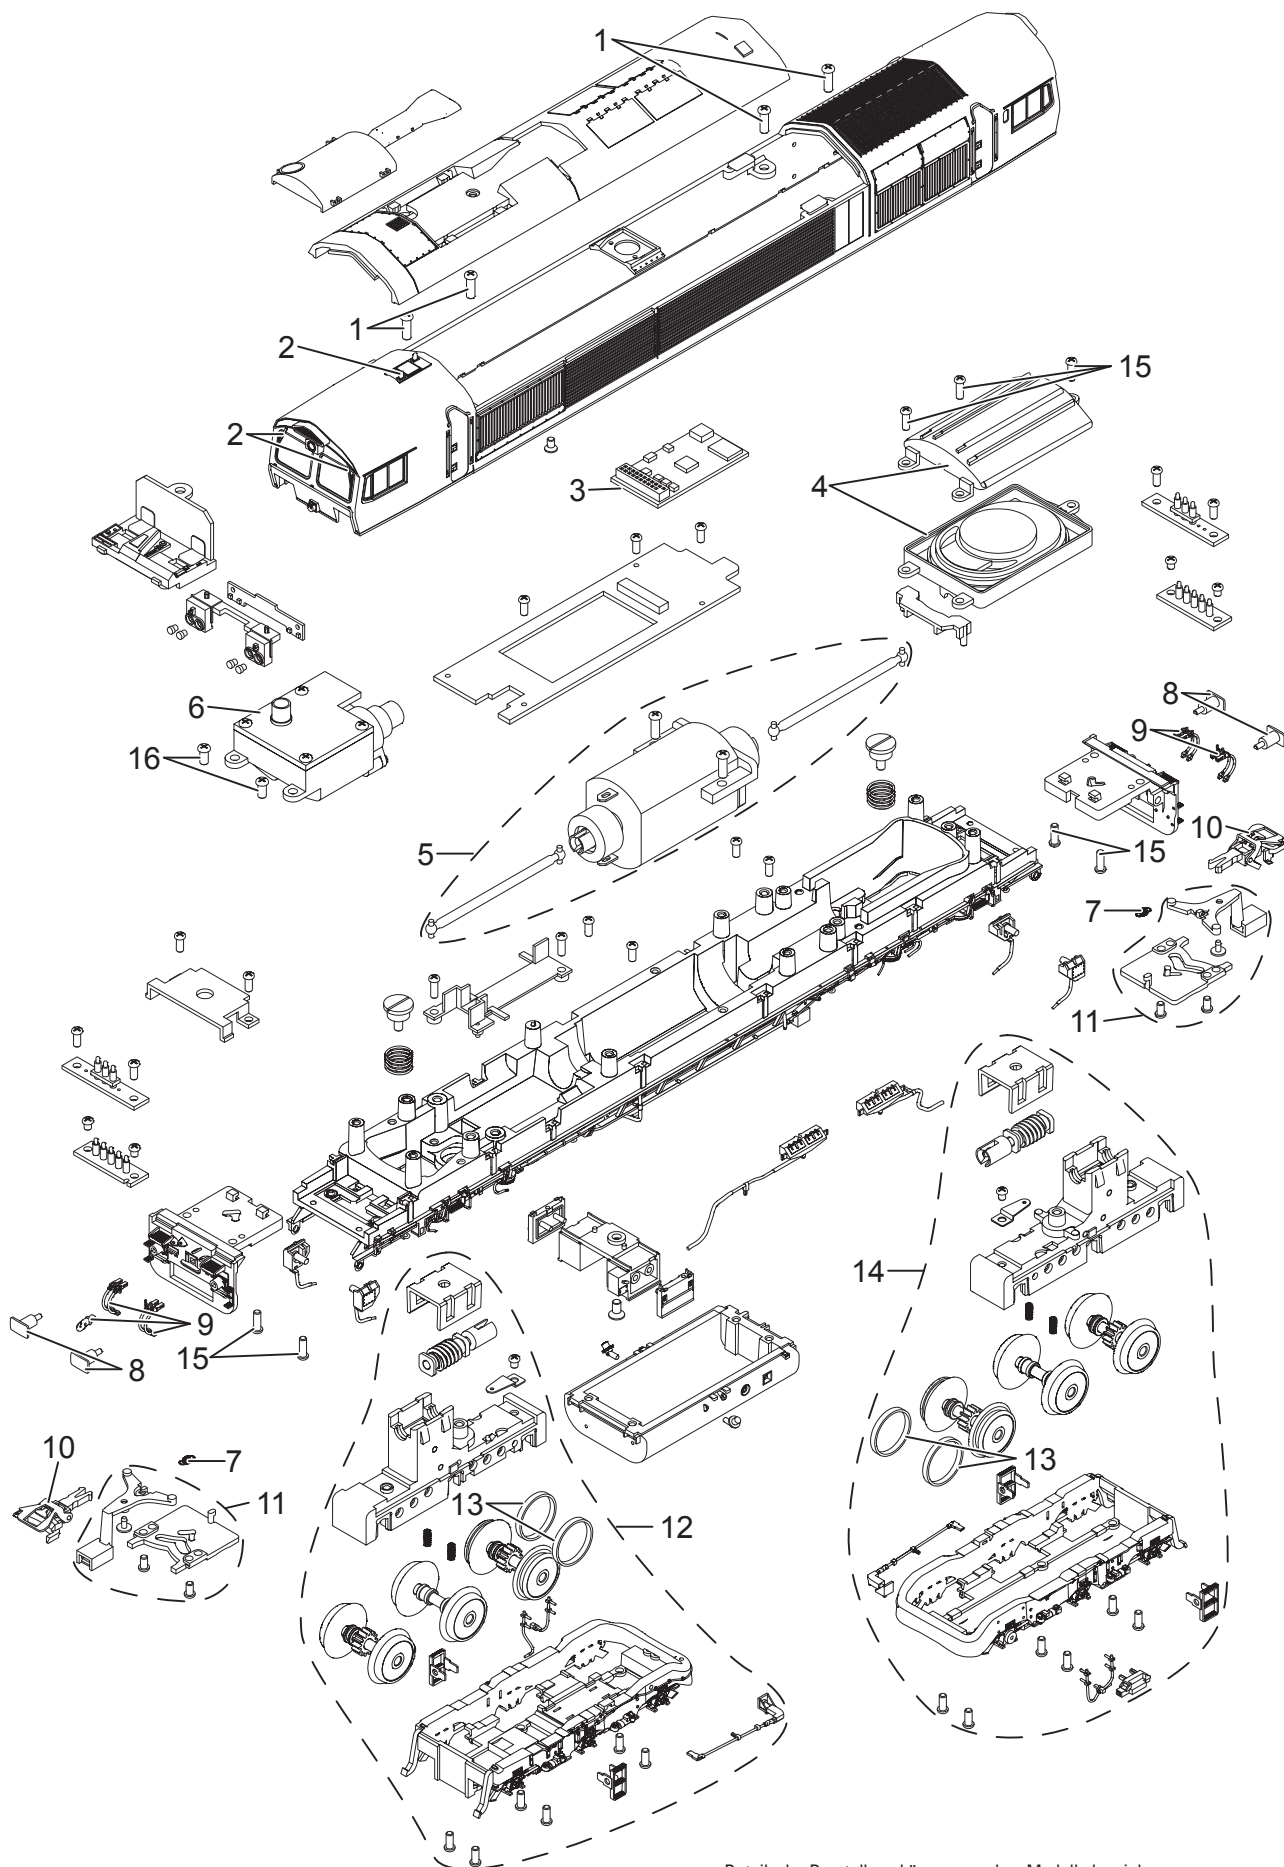

Einzelteile der Lokomotive 22997

TRIX HO

Details der Darstellung können von dem Modell abweichen.

Einzelteile der Lokomotive 22997

Lfd. Nr.	Benennung	Bestell-Nr.
1	Schraube	E253 925
2	Antenne, Scheibenwischer	E349 442
3	Decoder	357 596
4	Lautsprecher	E340 047
5	Motor	E340 049
6	Raucherzeuger	E340 051
7	Feder	E285 647
8	Puffer	E340 106
9	Haken, Luftschlauch, Schienenräumer	E349 444
10	Kurzkupplung	E701 630
11	Deichsel komplett	E349 391
12	Drehgestell	E342 004
13	Haftreifen	E656 500
14	Drehgestell	E342 006
15	Schraube	E340 842
16	Linsenkopfschraube	E266 671
	Haken, Schläuche, Rohre	E352 752

Hinweis: Einige Teile werden nur ohne oder mit anderer Farbgebung angeboten.

Teile, die hier nicht aufgeführt sind, können nur im Rahmen einer Reparatur im Märklin-Reparatur-Service repariert werden.