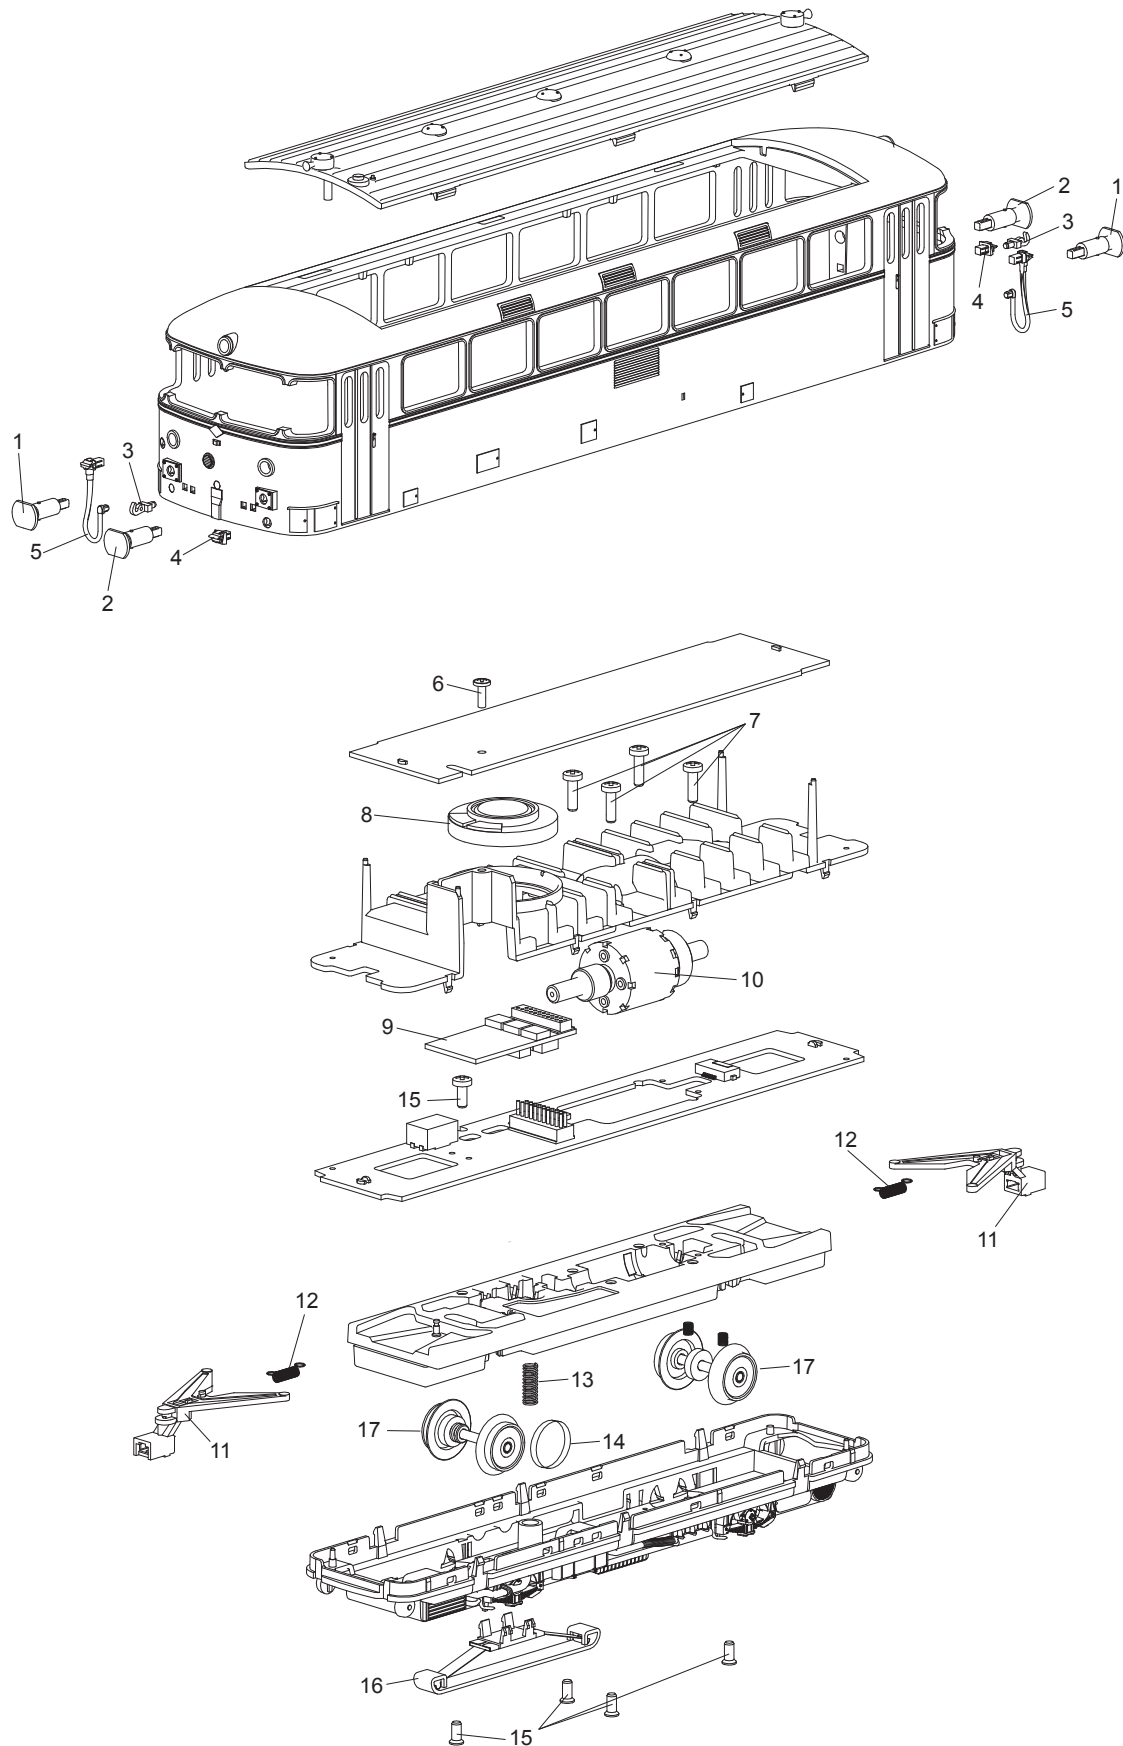

# Einzelteile des Triebzuges 39979

# Einzelteile des Triebzuges 39979

---

Lfd. Nr.	Benennung	Bestell-Nr.
1	Puffer rechts	E230 865
2	Puffer links	E230 866
3	Haken	E282 390
4	Steckdose	E230 868
5	Steuerleitung	E230 867
6	Schraube	E786 341
7	Schraube	E756 290
8	Lautsprecher	E250 212
9	Decoder	290 782
10	Motor	E283 675
11	Kupplungsdeichsel	E214 980
	Kontaktfeder	E239 830
12	Schaltschieberfeder	7 194
13	Druckfeder	E765 830
14	Haftreifen	E656 500
15	Schraube	E786 790
16	Schleifer	E103 264
17	Treibradsatz Triebwagen	E280 423
	Bremsleitung	E12 5149 00